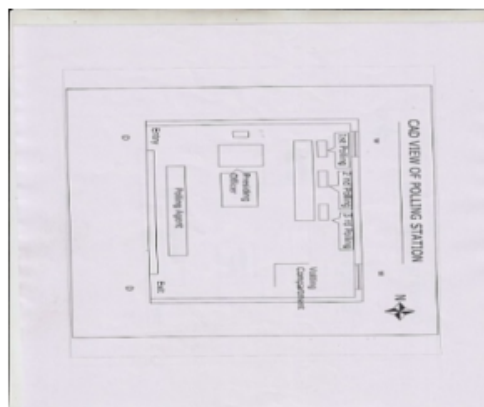

নির্বাচক নিবন্ধন আধিকারিকের স্বাক্ষর

Nazri Naksha

Google Map View

Polling Station Building Front View

Polling Station Front View

Cad View

Key MAP View

1 নাম : তুলসী মাহাতা স্বামীর নাম: সুনীল মাহাতা বাড়ির নং : n0112 বয়স : 66 লিঙ্গ : মহিলা ফটো উপলব্ধ	WB/35/242/372353	2 নাম : ভুবন কবি পিতার নাম: সুনীল কবি বাড়ির নং : n0112 বয়স : 35 লিঙ্গ : পুরুষ ফটো উপলব্ধ	SYG1455237	3 নাম : শিব কবি পিতার নাম: সুনীল কবি বাড়ির নং : n0112 বয়স : 30 লিঙ্গ : পুরুষ ফটো উপলব্ধ	SYG1565720
4 নাম : হরিপদ কুস্তকার পিতার নাম: কালিপদ কুস্তকার বাড়ির নং : n0110 বয়স : 29 লিঙ্গ : পুরুষ ফটো উপলব্ধ	SYG1740083	5 নাম : বাসন্তী কুস্তকার স্বামীর নাম: কিষণ কুস্তকার বাড়ির নং : n0017 বয়স : 29 লিঙ্গ : মহিলা ফটো উপলব্ধ	SYG1740026	6 নাম : আন্না কুস্তকার স্বামীর নাম: কিষন কুস্তকার বাড়ির নং : n0137 বয়স : 29 লিঙ্গ : মহিলা ফটো উপলব্ধ	SYG1740034
7 নাম : মনবোধ কুস্তকার পিতার নাম: শংকর কুস্তকার বাড়ির নং : n0048 বয়স : 28 লিঙ্গ : পুরুষ ফটো উপলব্ধ	SYG1740067	8 নাম : তিলকাবালা কুস্তকার স্বামীর নাম: পূর্নচন্দ্র কুস্তকার বাড়ির নং : n0011 বয়স : 76 লিঙ্গ : মহিলা ফটো উপলব্ধ	WB/35/242/372398	9 নাম : মিহিরকুমার পাল পিতার নাম: পূর্নচন্দ্র পাল বাড়ির নং : n0011 বয়স : 52 লিঙ্গ : পুরুষ ফটো উপলব্ধ	GPF2452837
10 নাম : সন্ধ্যা কুস্তকার স্বামীর নাম: জাগরন কুস্তকার বাড়ির নং : n0037 বয়স : 34 লিঙ্গ : মহিলা ফটো উপলব্ধ	SYG1354711	11 নাম : দিগাম্বর কুস্তকার পিতার নাম: ভক্তিপদ কুস্তকার বাড়ির নং : n0038 বয়স : 43 লিঙ্গ : পুরুষ ফটো উপলব্ধ	GPF1233113	12 নাম : চিন্তা কুস্তকার স্বামীর নাম: ভক্তিপদ কুস্তকার বাড়ির নং : n0038 বয়স : 40 লিঙ্গ : মহিলা ফটো উপলব্ধ	SYG1177724
13 নাম : বিশ্বনাথ কুস্তকার পিতার নাম: ভক্তিপদ কুস্তকার বাড়ির নং : n0038 বয়স : 36 লিঙ্গ : পুরুষ ফটো উপলব্ধ	SYG1177310	14 নাম : লক্ষী কুস্তকার স্বামীর নাম: বিশ্বনাথ কুস্তকার বাড়ির নং : n0038 বয়স : 31 লিঙ্গ : মহিলা ফটো উপলব্ধ	SYG1565613	15 নাম : কলাবতী কুস্তকার স্বামীর নাম: দিগাম্বর কুস্তকার বাড়ির নং : n0038 বয়স : 40 লিঙ্গ : মহিলা ফটো উপলব্ধ	SYG0374579
16 নাম : চায়না কুস্তকার স্বামীর নাম: শম্ভু কুস্তকার বাড়ির নং : n0038 বয়স : 37 লিঙ্গ : মহিলা ফটো উপলব্ধ	SYG1177435	17 নাম : পার্বতী কুস্তকার স্বামীর নাম: সন্তোষ কুস্তকার বাড়ির নং : n0039 বয়স : 73 লিঙ্গ : মহিলা ফটো উপলব্ধ	WB/35/242/372372	18 নাম : গৌতম কুস্তকার পিতার নাম: সন্তোষ কুস্তকার বাড়ির নং : n0039 বয়স : 54 লিঙ্গ : পুরুষ ফটো উপলব্ধ	WB/35/242/372241
19 নাম : উত্তম কুস্তকার পিতার নাম: সন্তোষ কুস্তকার বাড়ির নং : n0039 বয়স : 51 লিঙ্গ : পুরুষ ফটো উপলব্ধ	WB/35/242/372240	20 নাম : অলকা কুস্তকার স্বামীর নাম: উত্তম কুস্তকার বাড়ির নং : n0039 বয়স : 44 লিঙ্গ : মহিলা ফটো উপলব্ধ	GPF2174514	21 নাম : মামনী কুস্তকার স্বামীর নাম: গৌতম কুস্তকার বাড়ির নং : n0039 বয়স : 51 লিঙ্গ : মহিলা ফটো উপলব্ধ	WB/35/242/372374
22 নাম : গোপাল কুস্তকার পিতার নাম: গনেশ কুস্তকার বাড়ির নং : n0039 বয়স : 41 লিঙ্গ : পুরুষ ফটো উপলব্ধ	GPF2307031	23 নাম : পরেশ কুস্তকার পিতার নাম: অক্ষয় কুস্তকার বাড়ির নং : n0042 বয়স : 39 লিঙ্গ : পুরুষ ফটো উপলব্ধ	SYG0373696	24 নাম : অপর্ণা কুস্তকার স্বামীর নাম: পরেশ কুস্তকার বাড়ির নং : n0042 বয়স : 33 লিঙ্গ : মহিলা ফটো উপলব্ধ	SYG1565829
25 নাম : শঙ্কর কুস্তকার পিতার নাম: নিবারণ কুস্তকার বাড়ির নং : n0048 বয়স : 60 লিঙ্গ : পুরুষ ফটো উপলব্ধ	WB/35/242/372124	26 নাম : ছায়া কুস্তকার স্বামীর নাম: শঙ্কর কুস্তকার বাড়ির নং : n0048 বয়স : 58 লিঙ্গ : মহিলা ফটো উপলব্ধ	WB/35/242/372116	27 নাম : পিতাম্বর কুস্তকার পিতার নাম: নিবারণ কুস্তকার বাড়ির নং : n0049 বয়স : 67 লিঙ্গ : পুরুষ ফটো উপলব্ধ	WB/35/242/372355
28 নাম : মঙ্গলা কুস্তকার স্বামীর নাম: পিতাম্বর কুস্তকার বাড়ির নং : n0049 বয়স : 62 লিঙ্গ : মহিলা ফটো উপলব্ধ	WB/35/242/372115	29 নাম : মধুসূদন কুস্তকার পিতার নাম: পিতাম্বর কুস্তকার বাড়ির নং : n0049 বয়স : 40 লিঙ্গ : পুরুষ ফটো উপলব্ধ	GPF2567279	30 নাম : সরস্বতী কুস্তকার স্বামীর নাম: মধুসূদন কুস্তকার বাড়ির নং : n0049 বয়স : 30 লিঙ্গ : মহিলা ফটো উপলব্ধ	SYG1565738