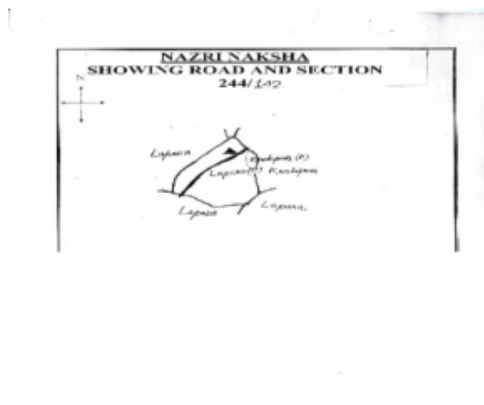

Nazri Naksha