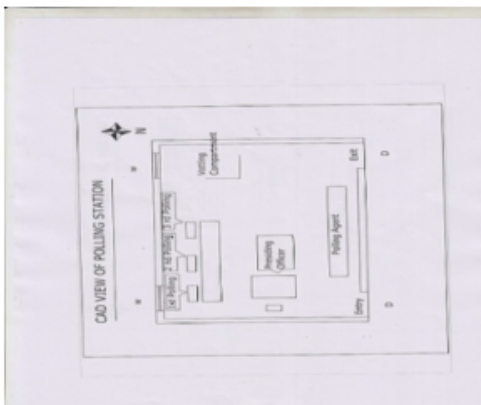

নির্বাচক নিবন্ধন আধিকারিকের স্বাক্ষর

Nazri Naksha

Google Map View

Polling Station Building Front View

Polling Station Front View

Cad View

Key MAP View

বিধানসভা নির্বাচনক্ষেত্রের নং, নাম : 244-কাশীপুর  
ভাগ নং, নাম : 1-রামবনি, বাধানটাড়া, মাহাতপাড়া, পুরাতনবস্তি