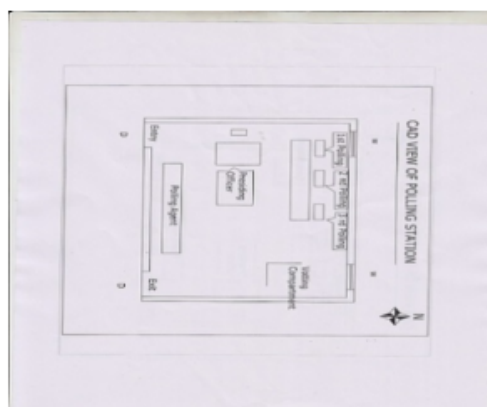

নির্বাচক নিবন্ধন আধিকারিকের স্বাক্ষর

Nazri Naksha

Google Map View

Polling Station Building Front View

Polling Station Front View

Cad View

Key MAP View

বিধানসভা নির্বাচনক্ষেত্রের নং, নাম : 244-কাশীপুর  
ভাগ নং, নাম : 1-জোড়াপুকুর, শ্যামপুর