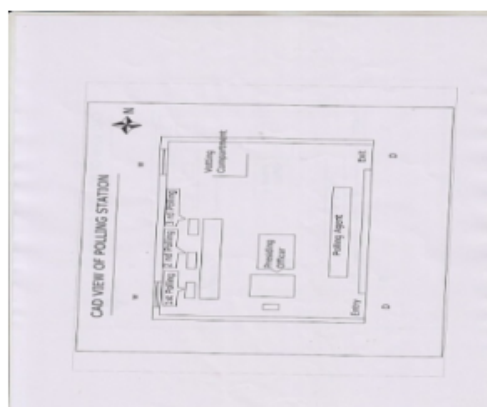

নির্বাচক নিবন্ধন আধিকারিকের স্বাক্ষর

Nazri Naksha

Google Map View

Polling Station Building Front View

Polling Station Front View

Cad View

Key MAP View

বিধানসভা নির্বাচনকেন্দ্রের নং, নাম : 244-কাশীপুর
ভাগ নং, নাম : 1-সোনাইজুড়ি(আংশিক), কাশীড়ি