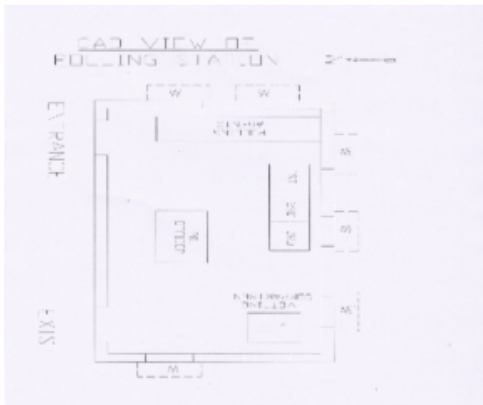

নির্বাচক নিবন্ধন আধিকারিকের স্বাক্ষর

Nazri Naksha

Google Map View

Polling Station Building Front View

Polling Station Front View

Cad View

Key MAP View

1 নাম : অনূজ কর্মকার পিতার নাম: মানস কর্মকার বাড়ির নং : এন0079 বয়স : 25 লিঙ্গ : পুরুষ	SYG1942515 ফটো উপলব্ধ	2 নাম : সোমনাথ কর্মকার মায়ের নাম: নুনরাম কর্মকার বাড়ির নং : এন0235 বয়স : 32 লিঙ্গ : পুরুষ	SYG1942358 ফটো উপলব্ধ	3 নাম : চাঁদনি কর্মকার স্বামীর নাম: পিন্টু কর্মকার বাড়ির নং : N-0079 বয়স : 24 লিঙ্গ : মহিলা	SYG2057495 ফটো উপলব্ধ
4 নাম : অমলেশ কর্মকার পিতার নাম: সাধু কর্মকার বাড়ির নং : N-0080 বয়স : 25 লিঙ্গ : পুরুষ	SYG2057164 ফটো উপলব্ধ	5 নাম : বাসন্তী কর্মকার স্বামীর নাম: নিমাই কর্মকার বাড়ির নং : এন0081 বয়স : 27 লিঙ্গ : মহিলা	SYG1942309 ফটো উপলব্ধ	6 নাম : জ্যোৎস্না চক্রবর্তী স্বামীর নাম: ধবঞ্জয় চক্রবর্তী বাড়ির নং : n0236 বয়স : 38 লিঙ্গ : মহিলা	GPF2527109 ফটো উপলব্ধ
7 নাম : সন্ধ্যারানী চক্রবর্তী অন্যান্য: তারণ চক্রবর্তী বাড়ির নং : n0008 বয়স : 66 লিঙ্গ : মহিলা	WB/35/243/246420 ফটো উপলব্ধ	8 নাম : অক্ষয় চক্রবর্তী পিতার নাম: তারণ চক্রবর্তী বাড়ির নং : n0008 বয়স : 49 লিঙ্গ : পুরুষ	FXP1871599 ফটো উপলব্ধ	9 নাম : কল্যাণী চক্রবর্তী স্বামীর নাম: অক্ষয় চক্রবর্তী বাড়ির নং : n0008 বয়স : 42 লিঙ্গ : মহিলা	FXP2248193 ফটো উপলব্ধ
10 নাম : ধনঞ্জয় চক্রবর্তী পিতার নাম: তারন চক্রবর্তী বাড়ির নং : n0008 বয়স : 46 লিঙ্গ : পুরুষ	FXP2552958 ফটো উপলব্ধ	11 নাম : জিতেন চক্রবর্তী পিতার নাম: অক্ষয় চক্রবর্তী বাড়ির নং : এন0008 বয়স : 25 লিঙ্গ : পুরুষ	SYG1942192 ফটো উপলব্ধ	12 নাম : হরিপদ চক্রবর্তী পিতার নাম: অক্ষয় চক্রবর্তী বাড়ির নং : N-0008 বয়স : 24 লিঙ্গ : পুরুষ	SYG2056828 ফটো উপলব্ধ
13 নাম : পিউ চক্রবর্তী স্বামীর নাম: সুরত চক্রবর্তী বাড়ির নং : নং0051 বয়স : 26 লিঙ্গ : মহিলা	SYG1942788 ফটো উপলব্ধ	14 নাম : মুণাল কান্তি চক্রবর্তী পিতার নাম: বৃধন চক্রবর্তী বাড়ির নং : না 0107 বয়স : 25 লিঙ্গ : পুরুষ	SYG1983535 ফটো উপলব্ধ	15 নাম : কুশল চক্রবর্তী পিতার নাম: কাজল কুমার চক্রবর্তী বাড়ির নং : না 0055 বয়স : 26 লিঙ্গ : পুরুষ	SYG2055481 ফটো উপলব্ধ
16 নাম : প্রকৃৎেশ্বর চক্রবর্তী পিতার নাম: রসরাজ চক্রবর্তী বাড়ির নং : 00 বয়স : 69 লিঙ্গ : পুরুষ	SYG2223386 ফটো উপলব্ধ	17 নাম : প্রীতম চক্রবর্তী পিতার নাম: বিদ্যাৎ কুমার চক্রবর্তী বাড়ির নং : এন0052 বয়স : 25 লিঙ্গ : পুরুষ	SYG1942499 ফটো উপলব্ধ	18 নাম : সঙ্গীতা চক্রবর্তী স্বামীর নাম: সৌরভ চক্রবর্তী বাড়ির নং : N-0051 বয়স : 28 লিঙ্গ : মহিলা	SYG2056984 ফটো উপলব্ধ
19 নাম : অভিজিৎ দাস পিতার নাম: সিদাম দাস বাড়ির নং : n0027 বয়স : 28 লিঙ্গ : পুরুষ	SYG1745132 ফটো উপলব্ধ	20 নাম : স্বপন দাস পিতার নাম: শঙ্কু দাস বাড়ির নং : n0023 বয়স : 62 লিঙ্গ : পুরুষ	WB/35/243/246314 ফটো উপলব্ধ	21 নাম : রূপালী দাস স্বামীর নাম: স্বপন দাস বাড়ির নং : n0023 বয়স : 42 লিঙ্গ : মহিলা	FXP2248383 ফটো উপলব্ধ
22 নাম : সুশীল দাস পিতার নাম: বলাই চন্দ্র দাস বাড়ির নং : N/0229 বয়স : 49 লিঙ্গ : পুরুষ	FXP0378653 ফটো উপলব্ধ	23 নাম : রীনা দাস স্বামীর নাম: সুশীল দাস বাড়ির নং : N/0229 বয়স : 37 লিঙ্গ : মহিলা	SYG0426932 ফটো উপলব্ধ	24 নাম : শ্রীদাম দাস পিতার নাম: নিতাই দাস বাড়ির নং : n0027 বয়স : 69 লিঙ্গ : পুরুষ	WB/35/243/246564 ফটো উপলব্ধ
25 নাম : শঙ্করী দাস স্বামীর নাম: শ্রীদাম দাস বাড়ির নং : n0027 বয়স : 61 লিঙ্গ : মহিলা	WB/35/243/246555 ফটো উপলব্ধ	26 নাম : সুজিত দাস পিতার নাম: শ্রীদাম দাস বাড়ির নং : n0027 বয়স : 36 লিঙ্গ : পুরুষ	SYG0905513 ফটো উপলব্ধ	27 নাম : রবিলোচন দাস পিতার নাম: শ্যামাপদ দাস বাড়ির নং : N/0202 বয়স : 47 লিঙ্গ : পুরুষ	FXP2553063 ফটো উপলব্ধ
28 নাম : অজয় দাস পিতার নাম: নিমাই দাস বাড়ির নং : n0006 বয়স : 70 লিঙ্গ : পুরুষ	WB/35/243/246644 ফটো উপলব্ধ	29 নাম : রঞ্জিত দাস পিতার নাম: অজয় দাস বাড়ির নং : N/0006 বয়স : 46 লিঙ্গ : পুরুষ	FXP2552966 ফটো উপলব্ধ	30 নাম : মিঠু দাস স্বামীর নাম: রঞ্জিত দাস বাড়ির নং : n0006 বয়স : 42 লিঙ্গ : মহিলা	FXP2248227 ফটো উপলব্ধ