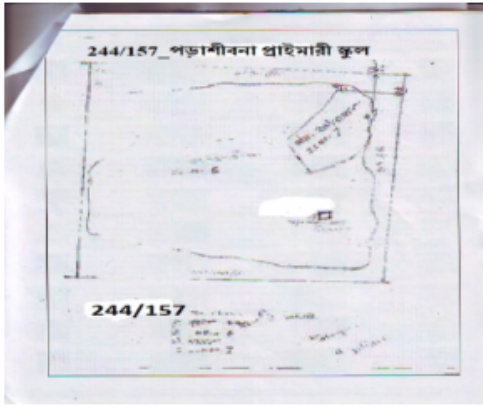

Nazri Naksha