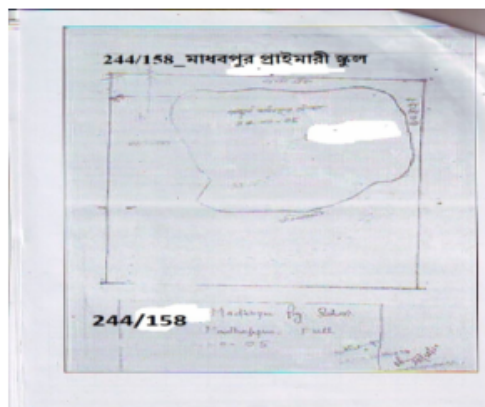

Nazri Naksha