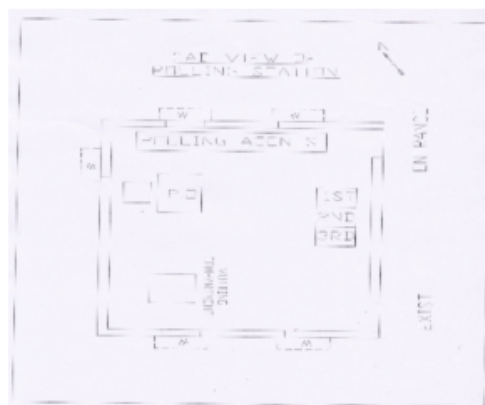

নির্বাচক নিবন্ধন আধিকারিকের স্বাক্ষর

Nazri Naksha

Google Map View

Polling Station Building Front View

Polling Station Front View

Cad View

Key MAP View

1 নাম : অজিতকুমার পিতার নাম: লক্ষীকান্ত বাড়ির নং : n0004 বয়স : 63 লিঙ্গ : পুরুষ	WB/35/243/240134	ফটো উপলব্ধ	2 নাম : জ্যোৎস্না রায় স্বামীর নাম: অজিতকুমার রায় বাড়ির নং : n0004 বয়স : 45 লিঙ্গ : মহিলা	FXP2245181	ফটো উপলব্ধ	3 নাম : ভারতী রায় পিতার নাম: রামসুন্দর রায় বাড়ির নং : n0004 বয়স : 43 লিঙ্গ : মহিলা	FXP2245165	ফটো উপলব্ধ
4 নাম : স্বরূপ কুমার রায় পিতার নাম: রামসুন্দর রায় বাড়ির নং : n0004 বয়স : 43 লিঙ্গ : পুরুষ	FXP2245173	ফটো উপলব্ধ	5 নাম : শশাঙ্কর রায় পিতার নাম: রামসুন্দর রায় বাড়ির নং : n0004 বয়স : 36 লিঙ্গ : পুরুষ	SYG0905844	ফটো উপলব্ধ	6 নাম : সোমনাথ রায় পিতার নাম: অজিত কুমার রায় বাড়ির নং : এন0004 বয়স : 24 লিঙ্গ : পুরুষ	SYG2155646	ফটো উপলব্ধ
7 নাম : মানিক কর্মকার পিতার নাম: রুপচাঁদ কর্মকার বাড়ির নং : n0001 বয়স : 53 লিঙ্গ : পুরুষ	WB/35/243/240725	ফটো উপলব্ধ	8 নাম : চন্দনা কর্মকার স্বামীর নাম: মানিক কর্মকার বাড়ির নং : n0001 বয়স : 43 লিঙ্গ : মহিলা	FXP2685527	ফটো উপলব্ধ	9 নাম : রামপ্রসাদ কর্মকার পিতার নাম: রুপচাঁদ কর্মকার বাড়ির নং : n0001 বয়স : 38 লিঙ্গ : পুরুষ	FXP2685535	ফটো উপলব্ধ
10 নাম : বসন্তা কর্মকার স্বামীর নাম: রামপ্রসাদ কর্মকার বাড়ির নং : n0001 বয়স : 37 লিঙ্গ : মহিলা	FXP2685519	ফটো উপলব্ধ	11 নাম : জয়ন্ত কর্মকার পিতার নাম: মানিক কর্মকার বাড়ির নং : এন0001 বয়স : 21 লিঙ্গ : পুরুষ	SYG2319465	ফটো উপলব্ধ	12 নাম : সৌমিক খান পিতার নাম: মানিক চন্দ্র খান বাড়ির নং : 000 বয়স : 22 লিঙ্গ : পুরুষ	SYG2245330	ফটো উপলব্ধ
13 নাম : ভবরাণী মন্ডল স্বামীর নাম: হীরেন চন্দ্র মণ্ডল বাড়ির নং : n0086 বয়স : 58 লিঙ্গ : মহিলা	FXP2551760	ফটো উপলব্ধ	14 নাম : অরুণ মন্ডল পিতার নাম: গয়ারাম মন্ডল বাড়ির নং : n0086 বয়স : 27 লিঙ্গ : পুরুষ	SYG1823764	ফটো উপলব্ধ	15 নাম : বিদ্যাধর মন্ডল পিতার নাম: ফণীভূষণ মন্ডল বাড়ির নং : N0098 বয়স : 24 লিঙ্গ : পুরুষ	SYG2069771	ফটো উপলব্ধ
16 নাম : নেহালী মন্ডল পিতার নাম: রামপদ মণ্ডল বাড়ির নং : n0085 বয়স : 55 লিঙ্গ : মহিলা	FXP2244093	ফটো উপলব্ধ	17 নাম : কল্যাণী মণ্ডল স্বামীর নাম: মঙ্গল মণ্ডল বাড়ির নং : n0072 বয়স : 64 লিঙ্গ : মহিলা	FXP2244283	ফটো উপলব্ধ	18 নাম : তপন কুমার মন্ডল পিতার নাম: বাসুদেব মন্ডল বাড়ির নং : এন0086 বয়স : 34 লিঙ্গ : পুরুষ	SYG1187541	ফটো উপলব্ধ
19 নাম : শেফালী মণ্ডল স্বামীর নাম: স্বপন মণ্ডল বাড়ির নং : n0099 বয়স : 46 লিঙ্গ : মহিলা	FXP2243772	ফটো উপলব্ধ	20 নাম : মঙ্গল মণ্ডল পিতার নাম: হাজারী মণ্ডল বাড়ির নং : n0072 বয়স : 56 লিঙ্গ : পুরুষ	SYG2277820	ফটো উপলব্ধ	21 নাম : দীনবন্ধু মণ্ডল পিতার নাম: অনাদী মণ্ডল বাড়ির নং : n0076 বয়স : 53 লিঙ্গ : পুরুষ	FXP2551604	ফটো উপলব্ধ
22 নাম : মীরা মন্ডল স্বামীর নাম: নয়ন মণ্ডল বাড়ির নং : n0071 বয়স : 66 লিঙ্গ : মহিলা	SYG2000362	ফটো উপলব্ধ	23 নাম : পৌতম মন্ডল পিতার নাম: বিষ্ণু মণ্ডল বাড়ির নং : n0089 বয়স : 44 লিঙ্গ : পুরুষ	SYG2277390	ফটো উপলব্ধ	24 নাম : সবা মন্ডল পিতার নাম: স্বপন মন্ডল বাড়ির নং : 555 বয়স : 21 লিঙ্গ : মহিলা	SYG2303535	ফটো উপলব্ধ
25 নাম : অক্ষয় কুমার মন্ডল পিতার নাম: সুনীল চন্দ্র মন্ডল বাড়ির নং : এন0083 বয়স : 21 লিঙ্গ : পুরুষ	SYG2319762	ফটো উপলব্ধ	26 নাম : শিবানী মন্ডল পিতার নাম: সাধন মন্ডল বাড়ির নং : এন0090 বয়স : 21 লিঙ্গ : মহিলা	SYG2319853	ফটো উপলব্ধ	27 নাম : শোভা মন্ডল পিতার নাম: দীনবন্ধু মন্ডল বাড়ির নং : এন0076 বয়স : 23 লিঙ্গ : মহিলা	SYG2319945	ফটো উপলব্ধ
28 নাম : সচিন মুদী পিতার নাম: বিজয় মুদী বাড়ির নং : এন0091 বয়স : 23 লিঙ্গ : পুরুষ	SYG2318939	ফটো উপলব্ধ	29 নাম : সুজাতা মন্ডল স্বামীর নাম: অর্জুন মন্ডল বাড়ির নং : এন0075 বয়স : 22 লিঙ্গ : মহিলা	SYG2320406	ফটো উপলব্ধ	30 নাম : সমান্তী মন্ডল পিতার নাম: প্রমথনাথ মন্ডল বাড়ির নং : এন0092 বয়স : 22 লিঙ্গ : মহিলা	SYG2319119	ফটো উপলব্ধ