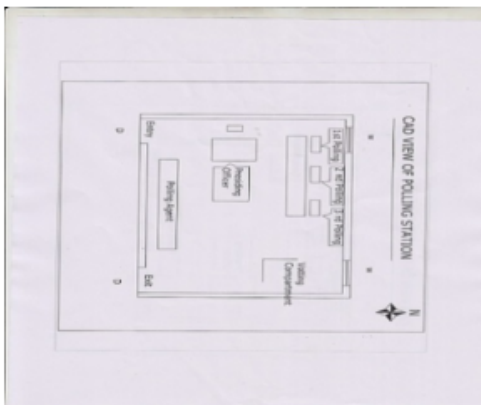

নির্বাচক নিবন্ধন আধিকারিকের স্বাক্ষর

Nazri Naksha

Google Map View

Polling Station Building Front View

Polling Station Front View

Cad View

Key MAP View

বিধানসভা নির্বাচনক্ষেত্রের নং, নাম : 244-কাশীপুর
ভাগ নং, নাম : 1-কলাবনী,কৈবর্তপাড়া,কালিতলা,গোপীনাথঠাকুরতলা