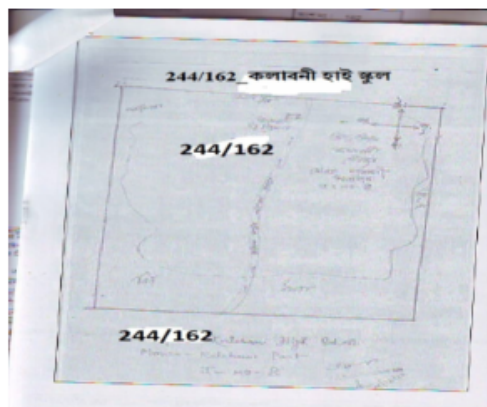

Nazri Naksha