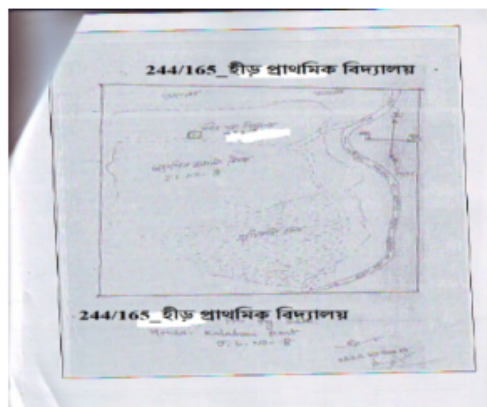

Nazri Naksha