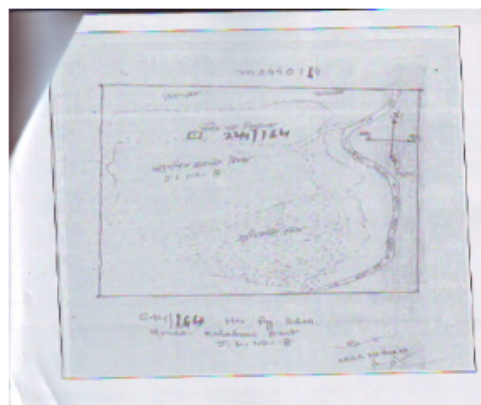

নির্বাচক নিবন্ধন আধিকারিকের স্বাক্ষর

Nazri Naksha

Google Map View

Polling Station Building Front View

Polling Station Front View

Cad View

Key MAP View

|  |                  |   |                  |   |                  |
|--|------------------|---|------------------|---|------------------|
| 1<br>নাম : কল্পনা কর্মকার<br>স্বামীর নাম: হেমন্ত কর্মকার<br>বাড়ির নং : n0001<br>বয়স : 49 লিঙ্গ : মহিলা<br>ফটো উপলব্ধ   | SYG2409142       | 2<br>নাম : কানাই কর্মকার<br>পিতার নাম: বলী কর্মকার<br>বাড়ির নং : n0001<br>বয়স : 54 লিঙ্গ : পুরুষ<br>ফটো উপলব্ধ        | SYG2000149       | 3<br>নাম : কালাচাঁদ কর্মকার<br>স্বামীর নাম: হেমন্ত কর্মকার<br>বাড়ির নং : n0001<br>বয়স : 54 লিঙ্গ : পুরুষ<br>ফটো উপলব্ধ    | WB/35/243/255609 |
| 4<br>নাম : যমুনা কর্মকার<br>স্বামীর নাম: কালাচাঁদ কর্মকার<br>বাড়ির নং : n0001<br>বয়স : 51 লিঙ্গ : মহিলা<br>ফটো উপলব্ধ  | WB/35/243/255607 | 5<br>নাম : চৈতন কর্মকার<br>পিতার নাম: গড় কর্মকার<br>বাড়ির নং : n0002<br>বয়স : 66 লিঙ্গ : পুরুষ<br>ফটো উপলব্ধ         | WB/35/243/255657 | 6<br>নাম : মঞ্জুড়া কর্মকার<br>স্বামীর নাম: চৈতন কর্মকার<br>বাড়ির নং : n0002<br>বয়স : 63 লিঙ্গ : মহিলা<br>ফটো উপলব্ধ      | WB/35/243/255602 |
| 7<br>নাম : দুলাল কর্মকার<br>পিতার নাম: চৈতন কর্মকার<br>বাড়ির নং : n0002<br>বয়স : 39 লিঙ্গ : পুরুষ<br>ফটো উপলব্ধ        | SYG0925495       | 8<br>নাম : সারদা কর্মকার<br>স্বামীর নাম: দুলাল কর্মকার<br>বাড়ির নং : n0002<br>বয়স : 37 লিঙ্গ : মহিলা<br>ফটো উপলব্ধ    | SYG0925503       | 9<br>নাম : সনাতন কর্মকার<br>পিতার নাম: চৈতন কর্মকার<br>বাড়ির নং : n0002<br>বয়স : 36 লিঙ্গ : পুরুষ<br>ফটো উপলব্ধ           | SYG1464528       |
| 10<br>নাম : রামলাল কর্মকার<br>পিতার নাম: গড় কর্মকার<br>বাড়ির নং : n0002<br>বয়স : 57 লিঙ্গ : পুরুষ<br>ফটো উপলব্ধ       | SYG0925479       | 11<br>নাম : বালিকা কর্মকার<br>স্বামীর নাম: রামলাল কর্মকার<br>বাড়ির নং : n0002<br>বয়স : 49 লিঙ্গ : মহিলা<br>ফটো উপলব্ধ | SYG0925487       | 12<br>নাম : শুকলাল কর্মকার<br>পিতার নাম: গড় কর্মকার<br>বাড়ির নং : n0002<br>বয়স : 53 লিঙ্গ : পুরুষ<br>ফটো উপলব্ধ          | WB/35/243/255230 |
| 13<br>নাম : পরীবালু কর্মকার<br>স্বামীর নাম: শুকলাল কর্মকার<br>বাড়ির নং : n0002<br>বয়স : 50 লিঙ্গ : মহিলা<br>ফটো উপলব্ধ | WB/35/243/255604 | 14<br>নাম : রঞ্জিত কর্মকার<br>পিতার নাম: পাগল কর্মকার<br>বাড়ির নং : n0002<br>বয়স : 31 লিঙ্গ : পুরুষ<br>ফটো উপলব্ধ     | SYG1574318       | 15<br>নাম : হারাধন কর্মকার<br>পিতার নাম: বুধু কর্মকার<br>বাড়ির নং : n0003<br>বয়স : 76 লিঙ্গ : পুরুষ<br>ফটো উপলব্ধ         | WB/35/243/255639 |
| 16<br>নাম : সরলা কর্মকার<br>স্বামীর নাম: হারাধন কর্মকার<br>বাড়ির নং : n0003<br>বয়স : 73 লিঙ্গ : মহিলা<br>ফটো উপলব্ধ    | WB/35/243/255638 | 17<br>নাম : ভাগ্যধর কর্মকার<br>পিতার নাম: হারাধন কর্মকার<br>বাড়ির নং : n0003<br>বয়স : 54 লিঙ্গ : পুরুষ<br>ফটো উপলব্ধ  | WB/35/243/255284 | 18<br>নাম : মীরা কর্মকার<br>স্বামীর নাম: ভাগ্যধর কর্মকার<br>বাড়ির নং : n0003<br>বয়স : 50 লিঙ্গ : মহিলা<br>ফটো উপলব্ধ      | WB/35/243/255402 |
| 19<br>নাম : শতদল কর্মকার<br>পিতার নাম: হারাধন কর্মকার<br>বাড়ির নং : n0003<br>বয়স : 52 লিঙ্গ : পুরুষ<br>ফটো উপলব্ধ      | FXP1879360       | 20<br>নাম : চারি কর্মকার<br>পিতার নাম: মতি কর্মকার<br>বাড়ির নং : n0003<br>বয়স : 75 লিঙ্গ : মহিলা<br>ফটো উপলব্ধ        | FXP2556785       | 21<br>নাম : সাম কুমার<br>পিতার নাম: মহাদেও লোহার<br>বাড়ির নং : n0003<br>বয়স : 52 লিঙ্গ : পুরুষ<br>ফটো উপলব্ধ              | SYG1574227       |
| 22<br>নাম : মাদুরী দেবী<br>স্বামীর নাম: সাম কুমার<br>বাড়ির নং : n0003<br>বয়স : 48 লিঙ্গ : মহিলা<br>ফটো উপলব্ধ          | SYG1574235       | 23<br>নাম : গুনধর কর্মকার<br>পিতার নাম: দশরথ কর্মকার<br>বাড়ির নং : n0004<br>বয়স : 34 লিঙ্গ : পুরুষ<br>ফটো উপলব্ধ      | SYG1290071       | 24<br>নাম : চপলা কর্মকার<br>মায়ের নাম: উপাসী কর্মকার<br>বাড়ির নং : n0145<br>বয়স : 46 লিঙ্গ : মহিলা<br>ফটো উপলব্ধ         | SYG1191980       |
| 25<br>নাম : বিকাশ কর্মকার<br>পিতার নাম: কালাচাঁদ কর্মকার<br>বাড়ির নং : n0232<br>বয়স : 27 লিঙ্গ : পুরুষ<br>ফটো উপলব্ধ   | SYG1911502       | 26<br>নাম : খঁকিবালা কর্মকার<br>স্বামীর নাম: গড় কর্মকার<br>বাড়ির নং : n0002<br>বয়স : 93 লিঙ্গ : মহিলা<br>ফটো উপলব্ধ  | WB/35/243/255603 | 27<br>নাম : প্রার্থনা কর্মকার<br>স্বামীর নাম: কাশীনাথ কর্মকার<br>বাড়ির নং : n0238<br>বয়স : 30 লিঙ্গ : মহিলা<br>ফটো উপলব্ধ | SYG1909456       |
| 28<br>নাম : কাশিনাথ কর্মকার<br>পিতার নাম: হেমন্ত কর্মকার<br>বাড়ির নং : n0001<br>বয়স : 33 লিঙ্গ : পুরুষ<br>ফটো উপলব্ধ   | SYG1289958       | 29<br>নাম : হেমন্ত কর্মকার<br>পিতার নাম: বলী কর্মকার<br>বাড়ির নং : 625<br>বয়স : 72 লিঙ্গ : পুরুষ<br>ফটো উপলব্ধ        | SYG2016301       | 30<br>নাম : রাজীব কুমার<br>পিতার নাম: রামলাল কর্মকার<br>বাড়ির নং : এন002<br>বয়স : 28 লিঙ্গ : পুরুষ<br>ফটো উপলব্ধ          | SYG2159713       |