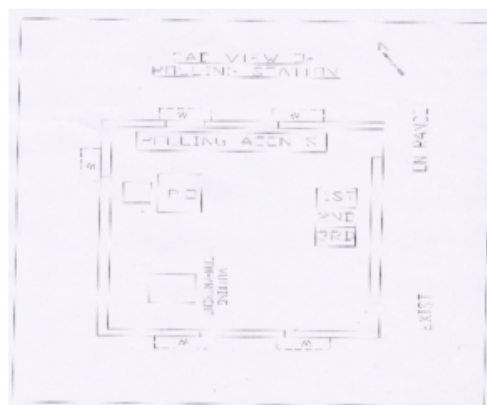

নির্বাচক নিবন্ধন আধিকারিকের স্বাক্ষর

Nazri Naksha

Google Map View

Polling Station Building Front View

Polling Station Front View

Cad View

Key MAP View

|  |                  |   |                  |   |                  |
|--|------------------|---|------------------|---|------------------|
| 1<br>নাম : কল্পনা কর্মকার<br>স্বামীর নাম: হেমন্ত কর্মকার<br>বাড়ির নং : n0001<br>বয়স : 49 লিঙ্গ : মহিলা<br>ফটো উপলব্ধ   | SYG2409142       | 2<br>নাম : কানাই কর্মকার<br>পিতার নাম: বলী কর্মকার<br>বাড়ির নং : n0001<br>বয়স : 54 লিঙ্গ : পুরুষ<br>ফটো উপলব্ধ        | SYG2000149       | 3<br>নাম : কালাচাঁদ কর্মকার<br>স্বামীর নাম: হেমন্ত কর্মকার<br>বাড়ির নং : n0001<br>বয়স : 54 লিঙ্গ : পুরুষ<br>ফটো উপলব্ধ    | WB/35/243/255609 |
| 4<br>নাম : যমুনা কর্মকার<br>স্বামীর নাম: কালাচাঁদ কর্মকার<br>বাড়ির নং : n0001<br>বয়স : 51 লিঙ্গ : মহিলা<br>ফটো উপলব্ধ  | WB/35/243/255607 | 5<br>নাম : চৈতন কর্মকার<br>পিতার নাম: গড় কর্মকার<br>বাড়ির নং : n0002<br>বয়স : 66 লিঙ্গ : পুরুষ<br>ফটো উপলব্ধ         | WB/35/243/255657 | 6<br>নাম : মঞ্জুড়া কর্মকার<br>স্বামীর নাম: চৈতন কর্মকার<br>বাড়ির নং : n0002<br>বয়স : 63 লিঙ্গ : মহিলা<br>ফটো উপলব্ধ      | WB/35/243/255602 |
| 7<br>নাম : দুলাল কর্মকার<br>পিতার নাম: চৈতন কর্মকার<br>বাড়ির নং : n0002<br>বয়স : 39 লিঙ্গ : পুরুষ<br>ফটো উপলব্ধ        | SYG0925495       | 8<br>নাম : সারদা কর্মকার<br>স্বামীর নাম: দুলাল কর্মকার<br>বাড়ির নং : n0002<br>বয়স : 37 লিঙ্গ : মহিলা<br>ফটো উপলব্ধ    | SYG0925503       | 9<br>নাম : সনাতন কর্মকার<br>পিতার নাম: চৈতন কর্মকার<br>বাড়ির নং : n0002<br>বয়স : 36 লিঙ্গ : পুরুষ<br>ফটো উপলব্ধ           | SYG1464528       |
| 10<br>নাম : রামলাল কর্মকার<br>পিতার নাম: গড় কর্মকার<br>বাড়ির নং : n0002<br>বয়স : 57 লিঙ্গ : পুরুষ<br>ফটো উপলব্ধ       | SYG0925479       | 11<br>নাম : বালিকা কর্মকার<br>স্বামীর নাম: রামলাল কর্মকার<br>বাড়ির নং : n0002<br>বয়স : 49 লিঙ্গ : মহিলা<br>ফটো উপলব্ধ | SYG0925487       | 12<br>নাম : শুকলাল কর্মকার<br>পিতার নাম: গড় কর্মকার<br>বাড়ির নং : n0002<br>বয়স : 53 লিঙ্গ : পুরুষ<br>ফটো উপলব্ধ          | WB/35/243/255230 |
| 13<br>নাম : পরীবালু কর্মকার<br>স্বামীর নাম: শুকলাল কর্মকার<br>বাড়ির নং : n0002<br>বয়স : 50 লিঙ্গ : মহিলা<br>ফটো উপলব্ধ | WB/35/243/255604 | 14<br>নাম : রঞ্জিত কর্মকার<br>পিতার নাম: পাগল কর্মকার<br>বাড়ির নং : n0002<br>বয়স : 31 লিঙ্গ : পুরুষ<br>ফটো উপলব্ধ     | SYG1574318       | 15<br>নাম : হারাধন কর্মকার<br>পিতার নাম: বুধু কর্মকার<br>বাড়ির নং : n0003<br>বয়স : 76 লিঙ্গ : পুরুষ<br>ফটো উপলব্ধ         | WB/35/243/255639 |
| 16<br>নাম : সরলা কর্মকার<br>স্বামীর নাম: হারাধন কর্মকার<br>বাড়ির নং : n0003<br>বয়স : 73 লিঙ্গ : মহিলা<br>ফটো উপলব্ধ    | WB/35/243/255638 | 17<br>নাম : ভাগ্যধর কর্মকার<br>পিতার নাম: হারাধন কর্মকার<br>বাড়ির নং : n0003<br>বয়স : 54 লিঙ্গ : পুরুষ<br>ফটো উপলব্ধ  | WB/35/243/255284 | 18<br>নাম : মীরা কর্মকার<br>স্বামীর নাম: ভাগ্যধর কর্মকার<br>বাড়ির নং : n0003<br>বয়স : 50 লিঙ্গ : মহিলা<br>ফটো উপলব্ধ      | WB/35/243/255402 |
| 19<br>নাম : শতদল কর্মকার<br>পিতার নাম: হারাধন কর্মকার<br>বাড়ির নং : n0003<br>বয়স : 52 লিঙ্গ : পুরুষ<br>ফটো উপলব্ধ      | FXP1879360       | 20<br>নাম : চারি কর্মকার<br>পিতার নাম: মতি কর্মকার<br>বাড়ির নং : n0003<br>বয়স : 75 লিঙ্গ : মহিলা<br>ফটো উপলব্ধ        | FXP2556785       | 21<br>নাম : সাম কুমার<br>পিতার নাম: মহাদেও লোহার<br>বাড়ির নং : n0003<br>বয়স : 52 লিঙ্গ : পুরুষ<br>ফটো উপলব্ধ              | SYG1574227       |
| 22<br>নাম : মাদুরী দেবী<br>স্বামীর নাম: সাম কুমার<br>বাড়ির নং : n0003<br>বয়স : 48 লিঙ্গ : মহিলা<br>ফটো উপলব্ধ          | SYG1574235       | 23<br>নাম : গুনধর কর্মকার<br>পিতার নাম: দশরথ কর্মকার<br>বাড়ির নং : n0004<br>বয়স : 34 লিঙ্গ : পুরুষ<br>ফটো উপলব্ধ      | SYG1290071       | 24<br>নাম : চপলা কর্মকার<br>মায়ের নাম: উপাসী কর্মকার<br>বাড়ির নং : n0145<br>বয়স : 46 লিঙ্গ : মহিলা<br>ফটো উপলব্ধ         | SYG1191980       |
| 25<br>নাম : বিকাশ কর্মকার<br>পিতার নাম: কালাচাঁদ কর্মকার<br>বাড়ির নং : n0232<br>বয়স : 27 লিঙ্গ : পুরুষ<br>ফটো উপলব্ধ   | SYG1911502       | 26<br>নাম : খঁকিবালা কর্মকার<br>স্বামীর নাম: গড় কর্মকার<br>বাড়ির নং : n0002<br>বয়স : 93 লিঙ্গ : মহিলা<br>ফটো উপলব্ধ  | WB/35/243/255603 | 27<br>নাম : প্রার্থনা কর্মকার<br>স্বামীর নাম: কাশীনাথ কর্মকার<br>বাড়ির নং : n0238<br>বয়স : 30 লিঙ্গ : মহিলা<br>ফটো উপলব্ধ | SYG1909456       |
| 28<br>নাম : কাশিনাথ কর্মকার<br>পিতার নাম: হেমন্ত কর্মকার<br>বাড়ির নং : n0001<br>বয়স : 33 লিঙ্গ : পুরুষ<br>ফটো উপলব্ধ   | SYG1289958       | 29<br>নাম : হেমন্ত কর্মকার<br>পিতার নাম: বলী কর্মকার<br>বাড়ির নং : 625<br>বয়স : 72 লিঙ্গ : পুরুষ<br>ফটো উপলব্ধ        | SYG2016301       | 30<br>নাম : রাজীব কুমার<br>পিতার নাম: রামলাল কর্মকার<br>বাড়ির নং : এন002<br>বয়স : 28 লিঙ্গ : পুরুষ<br>ফটো উপলব্ধ          | SYG2159713       |