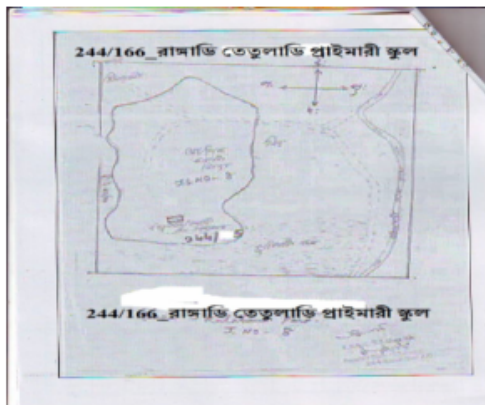

Nazri Naksha