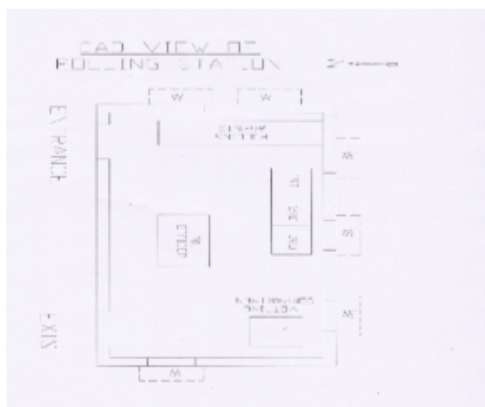

নির্বাচক নিবন্ধন আধিকারিকের স্বাক্ষর

Nazri Naksha

Google Map View

Polling Station Building Front View

Polling Station Front View

Cad View

Key MAP View

1 নাম : মঙ্গল মুর্মু পিতার নাম : সাহেবরাম মুর্মু বাড়ির নং : n0080 বয়স : 32 লিঙ্গ : পুরুষ	SYG1360569 ফটো উপলব্ধ	2 নাম : সুরজমণী মুর্মু স্বামীর নাম : সাহেবরাম মুর্মু বাড়ির নং : n0080 বয়স : 48 লিঙ্গ : মহিলা	FXP2557197 ফটো উপলব্ধ	3 নাম : সাহেবরাম মুর্মু পিতার নাম : বডুচন্দ মুর্মু বাড়ির নং : n0080 বয়স : 60 লিঙ্গ : পুরুষ	FXP2557189 ফটো উপলব্ধ
4 নাম : তারামনি দেবী স্বামীর নাম : রসিকলাল মুর্মু বাড়ির নং : n0080 বয়স : 65 লিঙ্গ : মহিলা	FXP2557171 ফটো উপলব্ধ	5 নাম : সুরজমণী মুর্মু স্বামীর নাম : মঙ্গল মুর্মু বাড়ির নং : n0080 বয়স : 28 লিঙ্গ : মহিলা	SYG1748086 ফটো উপলব্ধ	6 নাম : সরিতা মুর্মু মায়ের নাম : তারামনি দেবী বাড়ির নং : N-0080 বয়স : 25 লিঙ্গ : মহিলা	SYG2059723 ফটো উপলব্ধ
7 নাম : শান্তি কুমারী মুর্মু পিতার নাম : রসিকলাল মুর্মু বাড়ির নং : n0080 বয়স : 28 লিঙ্গ : মহিলা	SYG1748060 ফটো উপলব্ধ	8 নাম : মুকুল কর্মকার স্বামীর নাম : সুভাষ কর্মকার বাড়ির নং : N-0005 বয়স : 24 লিঙ্গ : মহিলা	SYG2057263 ফটো উপলব্ধ	9 নাম : দিপালী কর্মকার স্বামীর নাম : ভোলানাথ কর্মকার বাড়ির নং : N-0005 বয়স : 25 লিঙ্গ : মহিলা	SYG2057347 ফটো উপলব্ধ
10 নাম : বাবলু কর্মকার পিতার নাম : গোপাল কর্মকার বাড়ির নং : এন0005 বয়স : 26 লিঙ্গ : পুরুষ	SYG1946847 ফটো উপলব্ধ	11 নাম : বিজয় কর্মকার পিতার নাম : গুরুপদ কর্মকার বাড়ির নং : N-0005 বয়স : 26 লিঙ্গ : পুরুষ	SYG2059756 ফটো উপলব্ধ	12 নাম : সবিতা কর্মকার স্বামীর নাম : জিতু কর্মকার বাড়ির নং : n0003 বয়স : 70 লিঙ্গ : মহিলা	SYG2276376 ফটো উপলব্ধ
13 নাম : মহাবীর কর্মকার পিতার নাম : বিভূতি কর্মকার বাড়ির নং : এন0003 বয়স : 21 লিঙ্গ : পুরুষ	SYG2341279 ফটো উপলব্ধ	14 নাম : শুকদেব কর্মকার পিতার নাম : গৌতম কর্মকার বাড়ির নং : এন0005 বয়স : 22 লিঙ্গ : মহিলা	SYG2341659 ফটো উপলব্ধ	15 নাম : বিভূতি কর্মকার পিতার নাম : জিতু কর্মকার বাড়ির নং : n0003 বয়স : 43 লিঙ্গ : পুরুষ	FXP2257335 ফটো উপলব্ধ
16 নাম : যশোদা কর্মকার স্বামীর নাম : বিভূতি কর্মকার বাড়ির নং : n0003 বয়স : 41 লিঙ্গ : মহিলা	FXP2258606 ফটো উপলব্ধ	17 নাম : তুলু কর্মকার স্বামীর নাম : বৃধু কর্মকার বাড়ির নং : n0004 বয়স : 79 লিঙ্গ : মহিলা	WB/35/243/258440 ফটো উপলব্ধ	18 নাম : অতুল কর্মকার পিতার নাম : বৃধু কর্মকার বাড়ির নং : n0004 বয়স : 46 লিঙ্গ : পুরুষ	FXP2258598 ফটো উপলব্ধ
19 নাম : চায়না কর্মকার স্বামীর নাম : অতুল কর্মকার বাড়ির নং : n0004 বয়স : 35 লিঙ্গ : মহিলা	SYG0926014 ফটো উপলব্ধ	20 নাম : গোপাল কর্মকার পিতার নাম : সনাতন কর্মকার বাড়ির নং : n0005 বয়স : 63 লিঙ্গ : পুরুষ	WB/35/243/258489 ফটো উপলব্ধ	21 নাম : শান্তি কর্মকার স্বামীর নাম : গোপাল কর্মকার বাড়ির নং : n0005 বয়স : 57 লিঙ্গ : মহিলা	WB/35/243/258445 ফটো উপলব্ধ
22 নাম : কৃষ্ণপদ কর্মকার পিতার নাম : গোপাল কর্মকার বাড়ির নং : n0005 বয়স : 37 লিঙ্গ : পুরুষ	SYG0467787 ফটো উপলব্ধ	23 নাম : কলাবতী কর্মকার স্বামীর নাম : কৃষ্ণপদ কর্মকার বাড়ির নং : n0005 বয়স : 33 লিঙ্গ : মহিলা	SYG1669795 ফটো উপলব্ধ	24 নাম : গুরুপদ কর্মকার পিতার নাম : সনাতন কর্মকার বাড়ির নং : n0005 বয়স : 58 লিঙ্গ : পুরুষ	WB/35/243/258491 ফটো উপলব্ধ
25 নাম : মঙ্গলা কর্মকার স্বামীর নাম : গুরুপদ কর্মকার বাড়ির নং : n0005 বয়স : 53 লিঙ্গ : মহিলা	WB/35/243/258443 ফটো উপলব্ধ	26 নাম : সুভাষ কর্মকার পিতার নাম : গুরুপদ কর্মকার বাড়ির নং : n0005 বয়স : 29 লিঙ্গ : পুরুষ	SYG1669753 ফটো উপলব্ধ	27 নাম : গৌতম কর্মকার পিতার নাম : ঝকু কর্মকার বাড়ির নং : n0005 বয়স : 55 লিঙ্গ : পুরুষ	WB/35/243/258490 ফটো উপলব্ধ
28 নাম : চম্পা কর্মকার স্বামীর নাম : গৌতম কর্মকার বাড়ির নং : n0005 বয়স : 51 লিঙ্গ : মহিলা	WB/35/243/258442 ফটো উপলব্ধ	29 নাম : ভোলানাথ কর্মকার পিতার নাম : গৌতম কর্মকার বাড়ির নং : n0005 বয়স : 29 লিঙ্গ : পুরুষ	SYG1669761 ফটো উপলব্ধ	30 নাম : সূচান্দ কিস্কু পিতার নাম : শক্ত কিস্কু বাড়ির নং : n0020 বয়স : 71 লিঙ্গ : পুরুষ	WB/35/243/258154 ফটো উপলব্ধ