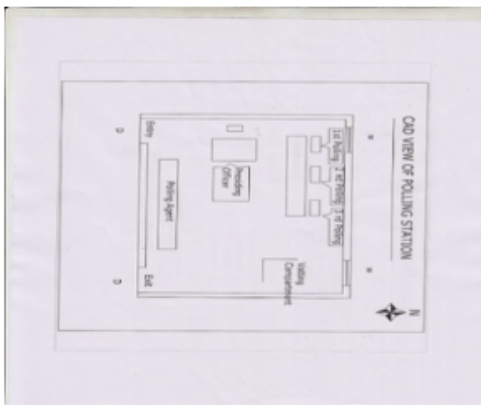

নির্বাচক নিবন্ধন আধিকারিকের স্বাক্ষর

Nazri Naksha

Google Map View

Polling Station Building Front View

Polling Station Front View

Cad View

Key MAP View

1	WB/35/243/270013	নাম : সামসুদ্দিন আনসারী পিতার নাম: ইয়াদলী আনসারী বাড়ির নং : n0015 বয়স : 61 লিঙ্গ : পুরুষ	ফটো উপলব্ধ	2	WB/35/243/270503	নাম : মহম্মদ আনসারী পিতার নাম: ইয়াদলী আনসারী বাড়ির নং : n0015 বয়স : 53 লিঙ্গ : পুরুষ	ফটো উপলব্ধ	3	WB/35/243/270095	নাম : সাইরন স্বামীর নাম: আমসুদ্দিন বাড়ির নং : n0015 বয়স : 56 লিঙ্গ : মহিলা	ফটো উপলব্ধ
4	FXP2264240	নাম : অসিমন বিবি স্বামীর নাম: সেখ মহঃ আনসারি বাড়ির নং : n0015 বয়স : 48 লিঙ্গ : মহিলা	ফটো উপলব্ধ	5	SYG0907345	নাম : মকবুল আনসারী পিতার নাম: শ্যামসুদ্দিন আনসারী বাড়ির নং : n0015 বয়স : 39 লিঙ্গ : পুরুষ	ফটো উপলব্ধ	6	SYG0907329	নাম : মমেনা বিবি স্বামীর নাম: মকবুল আনসারী বাড়ির নং : n0015 বয়স : 36 লিঙ্গ : মহিলা	ফটো উপলব্ধ
7	SYG1192731	নাম : শেখাবত আনসারী পিতার নাম: শ্যামসুদ্দিন আনসারী বাড়ির নং : n0015 বয়স : 35 লিঙ্গ : পুরুষ	ফটো উপলব্ধ	8	SYG1825660	নাম : জেলিখা বিবি স্বামীর নাম: মিরাজ আনসারী বাড়ির নং : n0197 বয়স : 36 লিঙ্গ : মহিলা	ফটো উপলব্ধ	9	FXP2646909	নাম : রেজাউদ্দিন আনসারী পিতার নাম: সামসুদ্দিন আনসারী বাড়ির নং : n0015 বয়স : 37 লিঙ্গ : পুরুষ	ফটো উপলব্ধ
10	SYG1947092	নাম : সেইফুন বিবি স্বামীর নাম: রেজাউদ্দিন আনসারি বাড়ির নং : এন0015 বয়স : 28 লিঙ্গ : মহিলা	ফটো উপলব্ধ	11	SYG1947100	নাম : হাবিবুল আনসারি পিতার নাম: মহম্মদ আনসারি বাড়ির নং : এন0015 বয়স : 25 লিঙ্গ : পুরুষ	ফটো উপলব্ধ	12	SYG2269918	নাম : রাজীবুল আনসারী পিতার নাম: মহম্মদ আনসারী বাড়ির নং : 213 বয়স : 22 লিঙ্গ : পুরুষ	ফটো উপলব্ধ
13	SYG2324267	নাম : হনুফা বিবি স্বামীর নাম: হাবীবুল আনসারি বাড়ির নং : এন0015 বয়স : 23 লিঙ্গ : মহিলা	ফটো উপলব্ধ	14	SYG2327948	নাম : সমিমা খাতুন স্বামীর নাম: শেখাবত আনসারি বাড়ির নং : এন001 বয়স : 23 লিঙ্গ : মহিলা	ফটো উপলব্ধ	15	SYG2311421	নাম : জামির আনসারী পিতার নাম: মোহম্মদ সুলেমান আনসারী বাড়ির নং : নং016 বয়স : 22 লিঙ্গ : পুরুষ	ফটো উপলব্ধ
16	SYG2311389	নাম : আমীর আনসারী পিতার নাম: সামিরুদ্দিন আনসারী বাড়ির নং : এন0016 বয়স : 21 লিঙ্গ : পুরুষ	ফটো উপলব্ধ	17	SYG1904069	নাম : মিরাজ আনসারী অন্যান্য: সাবরলী আনসারী বাড়ির নং : n0014 বয়স : 32 লিঙ্গ : পুরুষ	ফটো উপলব্ধ	18	SYG2109957	নাম : জাকীর আনসারী পিতার নাম: এলাহি আনসারী বাড়ির নং : n0012 বয়স : 63 লিঙ্গ : পুরুষ	ফটো উপলব্ধ
19	SYG1903921	নাম : জসিম আনসারী পিতার নাম: জাকির আনসারী বাড়ির নং : n0012 বয়স : 26 লিঙ্গ : পুরুষ	ফটো উপলব্ধ	20	WB/35/243/270260	নাম : সুরমলী আনসারী পিতার নাম: শুকু আনসারী বাড়ির নং : n0016 বয়স : 82 লিঙ্গ : পুরুষ	ফটো উপলব্ধ	21	WB/35/243/270066	নাম : সামিরুদ্দিন আনসারী পিতার নাম: সুরমলী আনসারী বাড়ির নং : n0016 বয়স : 51 লিঙ্গ : পুরুষ	ফটো উপলব্ধ
22	SYG0907212	নাম : জিয়ারুল আনসারী পিতার নাম: সুরমলী আনসারী বাড়ির নং : n0016 বয়স : 36 লিঙ্গ : পুরুষ	ফটো উপলব্ধ	23	FXP2264315	নাম : মহম্মদ সুলেমান আনসারী পিতার নাম: মহঃ সুরমলী আনসারী বাড়ির নং : n0016 বয়স : 44 লিঙ্গ : পুরুষ	ফটো উপলব্ধ	24	FXP2264323	নাম : মমেনা বিবি স্বামীর নাম: মহঃ সুলেমান বাড়ির নং : n0016 বয়স : 43 লিঙ্গ : মহিলা	ফটো উপলব্ধ
25	SYG1575232	নাম : সাবজুন বিবি স্বামীর নাম: সামিরুদ্দিন আনসারী বাড়ির নং : n0016 বয়স : 31 লিঙ্গ : মহিলা	ফটো উপলব্ধ	26	SYG2421246	নাম : মুরসিদ আনসারী পিতার নাম: সামিরুদ্দিন আনসারী বাড়ির নং : এন000 বয়স : 20 লিঙ্গ : পুরুষ	ফটো উপলব্ধ	27	WB/35/243/270044	নাম : হাজেরাবিবি স্বামীর নাম: জাকির বাড়ির নং : n0012 বয়স : 54 লিঙ্গ : মহিলা	ফটো উপলব্ধ
28	SYG2384170	নাম : হাসিনা খাতুন স্বামীর নাম: জসিম আনসারী বাড়ির নং : বাথানডি বয়স : 22 লিঙ্গ : মহিলা	ফটো উপলব্ধ	29	SYG2354132	নাম : আবুল আনসারী পিতার নাম: এলাহি আনসারী বাড়ির নং : n0011 বয়স : 61 লিঙ্গ : পুরুষ	ফটো উপলব্ধ	30	SYG1617307	নাম : নিজাম সরিপ আনসারী পিতার নাম: আবুল আনসারী বাড়ির নং : n0011 বয়স : 30 লিঙ্গ : পুরুষ	ফটো উপলব্ধ