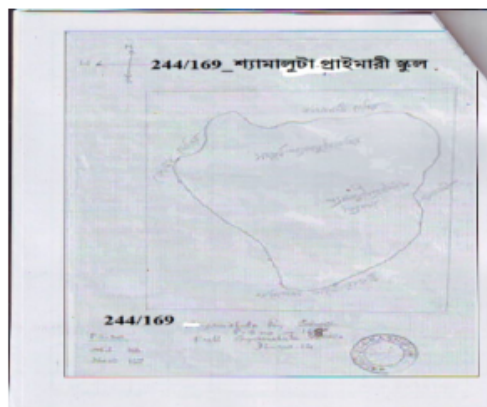

Nazri Naksha