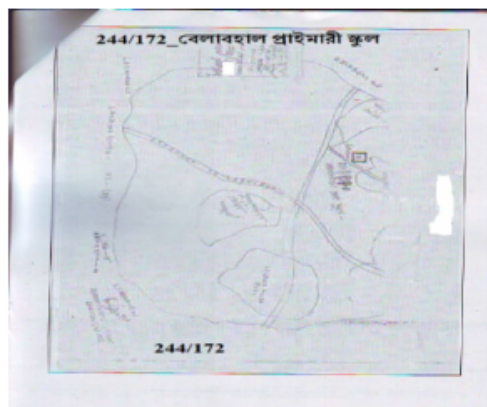

Nazri Naksha