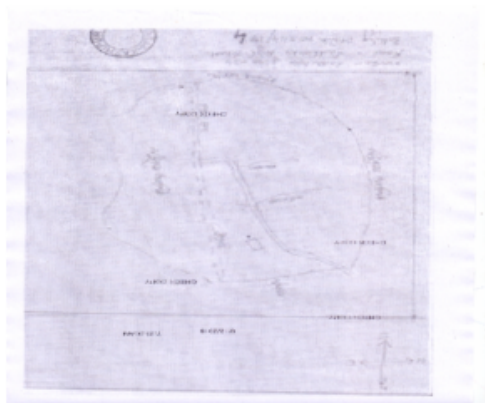

Nazri Naksha