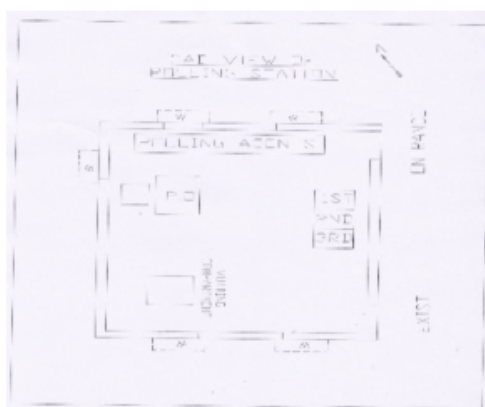

নির্বাচক নিবন্ধন আধিকারিকের স্বাক্ষর

Nazri Naksha

Google Map View

Polling Station Building Front View

Polling Station Front View

Cad View

Key MAP View

বিধানসভা নির্বাচনক্ষেত্রের নং, নাম : 244-কাশীপুর
ভাগ নং, নাম : 1-লধুড়কা নামোপাড়া, কামারকুলি, কুমারকুলি, ফাঁড়িমোড়, ডুইয়াড়ি