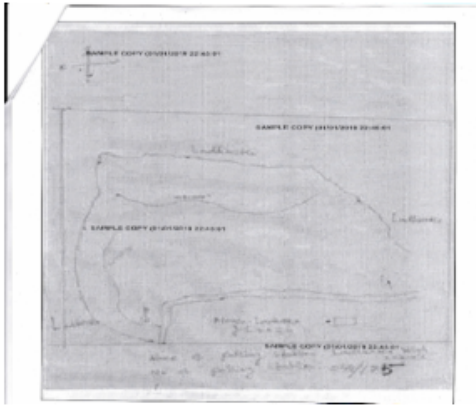

নির্বাচক নিবন্ধন আধিকারিকের স্বাক্ষর

Nazri Naksha

Google Map View

Polling Station Building Front View

Polling Station Front View

Cad View

Key MAP View

বিধানসভা নির্বাচনক্ষেত্রের নং, নাম : 244-কাশীপুর
ভাগ নং, নাম : 1-লধুড়কা আংশিক,(নামোপাড়া,সিমলাকুলি)