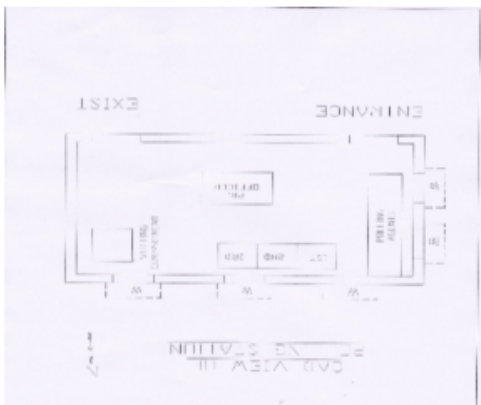

নির্বাচক নিবন্ধন আধিকারিকের স্বাক্ষর

Nazri Naksha

Google Map View

Polling Station Building Front View

Polling Station Front View

Cad View

Key MAP View

বিধানসভা নির্বাচনক্ষেত্রের নং, নাম : 244-কাশীপুর
ভাগ নং, নাম : 1-লধুড়কা আংশিক,(নামোপাড়া,সিমলাকুলি)