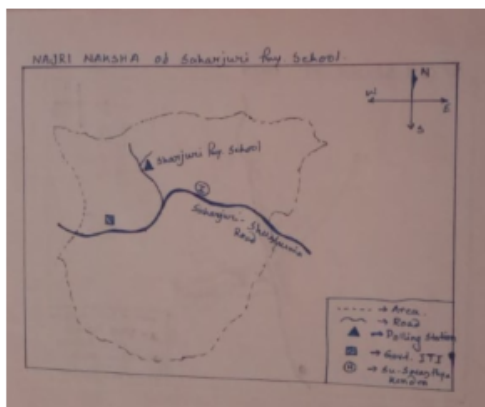

Nazri Naksha