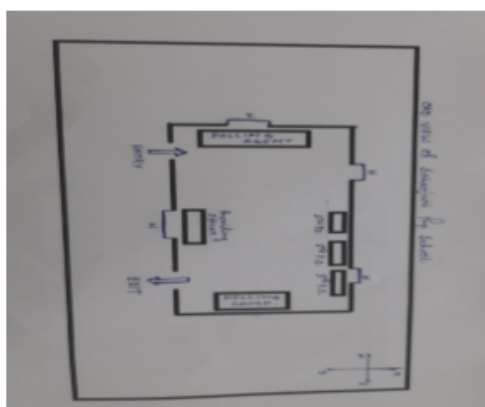

নির্বাচক নিবন্ধন আধিকারিকের স্বাক্ষর

Nazri Naksha

Google Map View

Polling Station Building Front View

Polling Station Front View

Cad View

Key MAP View

1 নাম : রীনা ডোম (বাদ্যকার) স্বামীর নাম: বিশ্বনাথ ডোম বাড়ির নং : n0106 বয়স : 40 লিঙ্গ : মহিলা	SYG1579549 ফটো উপলব্ধ	2 নাম : বিশ্বনাথ ডোম পিতার নাম: নিরা ডোম বাড়ির নং : n0106 বয়স : 35 লিঙ্গ : পুরুষ	SYG1363795 ফটো উপলব্ধ	3 নাম : লক্ষ্মী গরুই স্বামীর নাম: বিকাশ গরুই বাড়ির নং : XX বয়স : 23 লিঙ্গ : মহিলা	SYG2340677 ফটো উপলব্ধ
4 নাম : বিরজা মন্ডল স্বামীর নাম: ভরত মন্ডল বাড়ির নং : n0065 বয়স : 74 লিঙ্গ : মহিলা	WB/35/243/279178 ফটো উপলব্ধ	5 নাম : প্রশান্ত মন্ডল মায়ের নাম: বিরজা মন্ডল বাড়ির নং : n0065 বয়স : 40 লিঙ্গ : পুরুষ	SYG1293315 ফটো উপলব্ধ	6 নাম : তপন মন্ডল পিতার নাম: মিহির মন্ডল বাড়ির নং : n0065 বয়স : 45 লিঙ্গ : পুরুষ	FXP2271807 ফটো উপলব্ধ
7 নাম : মালতি মণ্ডল স্বামীর নাম: তপন মণ্ডল বাড়ির নং : n0065 বয়স : 38 লিঙ্গ : মহিলা	SYG1293430 ফটো উপলব্ধ	8 নাম : মিতু মণ্ডল স্বামীর নাম: প্রশান্ত মণ্ডল বাড়ির নং : n0065 বয়স : 33 লিঙ্গ : মহিলা	SYG1293422 ফটো উপলব্ধ	9 নাম : স্বপনকুমার কালিন্দী পিতার নাম: হরিপদ কালিন্দী বাড়ির নং : n0001 বয়স : 52 লিঙ্গ : পুরুষ	FXP1893239 ফটো উপলব্ধ
10 নাম : তপন কালিন্দী পিতার নাম: হরিপদ কালিন্দী বাড়ির নং : n0001 বয়স : 45 লিঙ্গ : পুরুষ	FXP1413582 ফটো উপলব্ধ	11 নাম : গীতারানী কালিন্দী স্বামীর নাম: তপন কালিন্দী বাড়ির নং : n0001 বয়স : 43 লিঙ্গ : মহিলা	FXP1391960 ফটো উপলব্ধ	12 নাম : পুনীমা কালিন্দী স্বামীর নাম: স্বপন কালিন্দী বাড়ির নং : n0001 বয়স : 50 লিঙ্গ : মহিলা	SYG2032662 ফটো উপলব্ধ
13 নাম : মন কালিন্দী পিতার নাম: নিবাস কালিন্দী বাড়ির নং : n0001 বয়স : 27 লিঙ্গ : পুরুষ	SYG1827724 ফটো উপলব্ধ	14 নাম : কণিকা কালিন্দী স্বামীর নাম: বুলেট কালিন্দী বাড়ির নং : নুও1 বয়স : 26 লিঙ্গ : মহিলা	SYG2301604 ফটো উপলব্ধ	15 নাম : বুলেট কালিন্দী পিতার নাম: নিবাস কালিন্দী বাড়ির নং : n0001 বয়স : 29 লিঙ্গ : পুরুষ	SYG1672195 ফটো উপলব্ধ
16 নাম : স্বয়িকেশ গরুই পিতার নাম: দীপক গরুই বাড়ির নং : n0223 বয়স : 25 লিঙ্গ : পুরুষ	SYG1953397 ফটো উপলব্ধ	17 নাম : মনজয় গরুই পিতার নাম: তপন গরুই বাড়ির নং : এন00 বয়স : 32 লিঙ্গ : পুরুষ	SYG1363803 ফটো উপলব্ধ	18 নাম : ববিতা গরুই স্বামীর নাম: বিজয় কুমার গরুই বাড়ির নং : সাহারজুড়ি বয়স : 30 লিঙ্গ : মহিলা	SYG2267136 ফটো উপলব্ধ
19 নাম : ডলি গরুই স্বামীর নাম: দীপক গরুই বাড়ির নং : n0003 বয়স : 52 লিঙ্গ : মহিলা	FXP2270783 ফটো উপলব্ধ	20 নাম : মাদুরী গরুই স্বামীর নাম: সঞ্জয় গরুই বাড়ির নং : N000 বয়স : 24 লিঙ্গ : মহিলা	SYG2069920 ফটো উপলব্ধ	21 নাম : বালিকা গরুই স্বামীর নাম: তপন গরুই বাড়ির নং : n0004 বয়স : 61 লিঙ্গ : মহিলা	WB/35/243/279365 ফটো উপলব্ধ
22 নাম : শশাঙ্ক গরুই পিতার নাম: মনোহর গরুই বাড়ির নং : n0004 বয়স : 59 লিঙ্গ : পুরুষ	FXP2270791 ফটো উপলব্ধ	23 নাম : সরস্বতী গরুই স্বামীর নাম: শশাঙ্ক গরুই বাড়ির নং : n0004 বয়স : 56 লিঙ্গ : মহিলা	FXP2270809 ফটো উপলব্ধ	24 নাম : সঞ্জয় গরুই পিতার নাম: তপন গরুই বাড়ির নং : n0004 বয়স : 38 লিঙ্গ : পুরুষ	SYG0512582 ফটো উপলব্ধ
25 নাম : বিজয় কুমার গরুই পিতার নাম: শশাঙ্ক গরুই বাড়ির নং : n0004 বয়স : 36 লিঙ্গ : পুরুষ	SYG1363563 ফটো উপলব্ধ	26 নাম : অর্পা গরুই স্বামীর নাম: জলধর গরুই বাড়ির নং : n0003 বয়স : 73 লিঙ্গ : মহিলা	WB/35/243/279391 ফটো উপলব্ধ	27 নাম : দীপক গরুই পিতার নাম: জলধর গরুই বাড়ির নং : n0003 বয়স : 49 লিঙ্গ : পুরুষ	WB/35/243/279008 ফটো উপলব্ধ
28 নাম : দিলীপ গরুই পিতার নাম: জলধর গরুই বাড়ির নং : n0003 বয়স : 46 লিঙ্গ : পুরুষ	FXP2270775 ফটো উপলব্ধ	29 নাম : দিপালী গরুই স্বামীর নাম: দিলীপ গরুই বাড়ির নং : n0003 বয়স : 41 লিঙ্গ : মহিলা	SYG1579598 ফটো উপলব্ধ	30 নাম : সুলেখা গরুই স্বামীর নাম: ধনঞ্জয় গরুই বাড়ির নং : n0003 বয়স : 35 লিঙ্গ : মহিলা	SYG1579655 ফটো উপলব্ধ