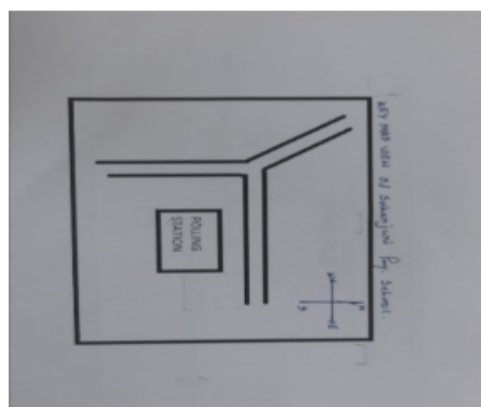

নির্বাচক নিবন্ধন আধিকারিকের স্বাক্ষর

Nazri Naksha

Google Map View

Polling Station Building Front View

Polling Station Front View

Cad View

Key MAP View

1 নাম : রীনা ডোম (বাদ্যকার) স্বামীর নাম: বিশ্বনাথ ডোম বাড়ির নং : n0106 বয়স : 40 লিঙ্গ : মহিলা	SYG1579549 ফটো উপলব্ধ	2 নাম : বিশ্বনাথ ডোম পিতার নাম: নিরা ডোম বাড়ির নং : n0106 বয়স : 35 লিঙ্গ : পুরুষ	SYG1363795 ফটো উপলব্ধ	3 নাম : লক্ষ্মী গরুই স্বামীর নাম: বিকাশ গরুই বাড়ির নং : XX বয়স : 23 লিঙ্গ : মহিলা	SYG2340677 ফটো উপলব্ধ
4 নাম : বিরজা মন্ডল স্বামীর নাম: ভরত মন্ডল বাড়ির নং : n0065 বয়স : 74 লিঙ্গ : মহিলা	WB/35/243/279178 ফটো উপলব্ধ	5 নাম : প্রশান্ত মন্ডল মায়ের নাম: বিরজা মন্ডল বাড়ির নং : n0065 বয়স : 40 লিঙ্গ : পুরুষ	SYG1293315 ফটো উপলব্ধ	6 নাম : তপন মন্ডল পিতার নাম: মিহির মন্ডল বাড়ির নং : n0065 বয়স : 45 লিঙ্গ : পুরুষ	FXP2271807 ফটো উপলব্ধ
7 নাম : মালতি মণ্ডল স্বামীর নাম: তপন মণ্ডল বাড়ির নং : n0065 বয়স : 38 লিঙ্গ : মহিলা	SYG1293430 ফটো উপলব্ধ	8 নাম : মিতু মণ্ডল স্বামীর নাম: প্রশান্ত মণ্ডল বাড়ির নং : n0065 বয়স : 33 লিঙ্গ : মহিলা	SYG1293422 ফটো উপলব্ধ	9 নাম : স্বপনকুমার কালিন্দী পিতার নাম: হরিপদ কালিন্দী বাড়ির নং : n0001 বয়স : 52 লিঙ্গ : পুরুষ	FXP1893239 ফটো উপলব্ধ
10 নাম : তপন কালিন্দী পিতার নাম: হরিপদ কালিন্দী বাড়ির নং : n0001 বয়স : 45 লিঙ্গ : পুরুষ	FXP1413582 ফটো উপলব্ধ	11 নাম : গীতারানী কালিন্দী স্বামীর নাম: তপন কালিন্দী বাড়ির নং : n0001 বয়স : 43 লিঙ্গ : মহিলা	FXP1391960 ফটো উপলব্ধ	12 নাম : পুনীমা কালিন্দী স্বামীর নাম: স্বপন কালিন্দী বাড়ির নং : n0001 বয়স : 50 লিঙ্গ : মহিলা	SYG2032662 ফটো উপলব্ধ
13 নাম : মন কালিন্দী পিতার নাম: নিবাস কালিন্দী বাড়ির নং : n0001 বয়স : 27 লিঙ্গ : পুরুষ	SYG1827724 ফটো উপলব্ধ	14 নাম : কণিকা কালিন্দী স্বামীর নাম: বুলেট কালিন্দী বাড়ির নং : নুও1 বয়স : 26 লিঙ্গ : মহিলা	SYG2301604 ফটো উপলব্ধ	15 নাম : বুলেট কালিন্দী পিতার নাম: নিবাস কালিন্দী বাড়ির নং : n0001 বয়স : 29 লিঙ্গ : পুরুষ	SYG1672195 ফটো উপলব্ধ
16 নাম : স্বয়িকেশ গরুই পিতার নাম: দীপক গরুই বাড়ির নং : n0223 বয়স : 25 লিঙ্গ : পুরুষ	SYG1953397 ফটো উপলব্ধ	17 নাম : মনজয় গরুই পিতার নাম: তপন গরুই বাড়ির নং : এন00 বয়স : 32 লিঙ্গ : পুরুষ	SYG1363803 ফটো উপলব্ধ	18 নাম : ববিতা গরুই স্বামীর নাম: বিজয় কুমার গরুই বাড়ির নং : সাহারজুড়ি বয়স : 30 লিঙ্গ : মহিলা	SYG2267136 ফটো উপলব্ধ
19 নাম : ডলি গরুই স্বামীর নাম: দীপক গরুই বাড়ির নং : n0003 বয়স : 52 লিঙ্গ : মহিলা	FXP2270783 ফটো উপলব্ধ	20 নাম : মাদুরী গরুই স্বামীর নাম: সঞ্জয় গরুই বাড়ির নং : N000 বয়স : 24 লিঙ্গ : মহিলা	SYG2069920 ফটো উপলব্ধ	21 নাম : বালিকা গরুই স্বামীর নাম: তপন গরুই বাড়ির নং : n0004 বয়স : 61 লিঙ্গ : মহিলা	WB/35/243/279365 ফটো উপলব্ধ
22 নাম : শশাঙ্ক গরুই পিতার নাম: মনোহর গরুই বাড়ির নং : n0004 বয়স : 59 লিঙ্গ : পুরুষ	FXP2270791 ফটো উপলব্ধ	23 নাম : সরস্বতী গরুই স্বামীর নাম: শশাঙ্ক গরুই বাড়ির নং : n0004 বয়স : 56 লিঙ্গ : মহিলা	FXP2270809 ফটো উপলব্ধ	24 নাম : সঞ্জয় গরুই পিতার নাম: তপন গরুই বাড়ির নং : n0004 বয়স : 38 লিঙ্গ : পুরুষ	SYG0512582 ফটো উপলব্ধ
25 নাম : বিজয় কুমার গরুই পিতার নাম: শশাঙ্ক গরুই বাড়ির নং : n0004 বয়স : 36 লিঙ্গ : পুরুষ	SYG1363563 ফটো উপলব্ধ	26 নাম : অর্পা গরুই স্বামীর নাম: জলধর গরুই বাড়ির নং : n0003 বয়স : 73 লিঙ্গ : মহিলা	WB/35/243/279391 ফটো উপলব্ধ	27 নাম : দীপক গরুই পিতার নাম: জলধর গরুই বাড়ির নং : n0003 বয়স : 49 লিঙ্গ : পুরুষ	WB/35/243/279008 ফটো উপলব্ধ
28 নাম : দিলীপ গরুই পিতার নাম: জলধর গরুই বাড়ির নং : n0003 বয়স : 46 লিঙ্গ : পুরুষ	FXP2270775 ফটো উপলব্ধ	29 নাম : দিপালী গরুই স্বামীর নাম: দিলীপ গরুই বাড়ির নং : n0003 বয়স : 41 লিঙ্গ : মহিলা	SYG1579598 ফটো উপলব্ধ	30 নাম : সুলেখা গরুই স্বামীর নাম: ধনঞ্জয় গরুই বাড়ির নং : n0003 বয়স : 35 লিঙ্গ : মহিলা	SYG1579655 ফটো উপলব্ধ