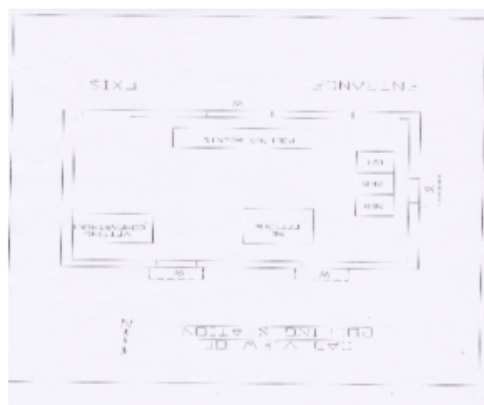

Cad View

Key MAP View