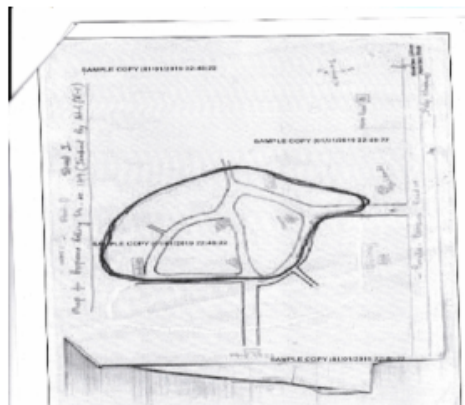

Nazri Naksha