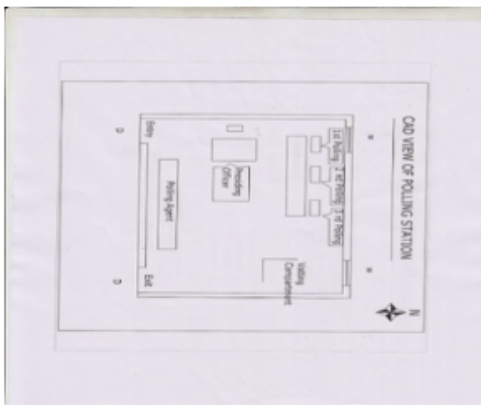

নির্বাচক নিবন্ধন আধিকারিকের স্বাক্ষর

Nazri Naksha

Google Map View

Polling Station Building Front View

Polling Station Front View

Cad View

Key MAP View

1	SYG2227916	নাম : মল্লিকা মাহাত স্বামীর নাম: রাজকিশোর মাহাত বাড়ির নং : বয়স : 25 লিঙ্গ : মহিলা	ফটো উপলব্ধ	2	SYG1829233	নাম : বানেশ্বর কুস্তকার পিতার নাম: সুবোধ কুস্তকার বাড়ির নং : n0113 বয়স : 27 লিঙ্গ : পুরুষ	ফটো উপলব্ধ	3	SYG2056109	নাম : রাহুল কুস্তকার পিতার নাম: গঙ্গাধর কুস্তকার বাড়ির নং : N-00113 বয়স : 26 লিঙ্গ : পুরুষ	ফটো উপলব্ধ
4	SYG1956622	নাম : রেখা কুমারী স্বামীর নাম: কার্তিক কুস্তকার বাড়ির নং : এন0178 বয়স : 32 লিঙ্গ : মহিলা	ফটো উপলব্ধ	5	SYG2081073	নাম : মধুসূদন কর্মকার পিতার নাম: মেঘনাথ কর্মকার বাড়ির নং : N0241 বয়স : 24 লিঙ্গ : পুরুষ	ফটো উপলব্ধ	6	SYG1387729	নাম : পাগল গোপ পিতার নাম: লক্ষন গোপ বাড়ির নং : n0065 বয়স : 33 লিঙ্গ : পুরুষ	ফটো উপলব্ধ
7	SYG1829373	নাম : পিন্টু গোপ পিতার নাম: মিলন গোপ বাড়ির নং : n0094 বয়স : 28 লিঙ্গ : পুরুষ	ফটো উপলব্ধ	8	SYG2052488	নাম : অরূপ গোপ পিতার নাম: লক্ষণ গোপ বাড়ির নং : N-0107 বয়স : 24 লিঙ্গ : পুরুষ	ফটো উপলব্ধ	9	SYG2052470	নাম : প্রদীপ গোপ পিতার নাম: অনাদি গোপ বাড়ির নং : N-0111 বয়স : 24 লিঙ্গ : পুরুষ	ফটো উপলব্ধ
10	SYG2080786	নাম : রাজিব গোপ পিতার নাম: গঙ্গাধর গোপ বাড়ির নং : N0094 বয়স : 24 লিঙ্গ : পুরুষ	ফটো উপলব্ধ	11	SYG2080562	নাম : সনঞ্জয় গোপ পিতার নাম: জপহরী গোপ বাড়ির নং : N0119 বয়স : 24 লিঙ্গ : পুরুষ	ফটো উপলব্ধ	12	SYG2209484	নাম : অচিন্ত্য গোপ পিতার নাম: সমর গোপ বাড়ির নং : এন0125 বয়স : 25 লিঙ্গ : পুরুষ	ফটো উপলব্ধ
13	SYG2178481	নাম : গায়ত্রী গোপ স্বামীর নাম: বাবন গোপ বাড়ির নং : নং110 বয়স : 29 লিঙ্গ : মহিলা	ফটো উপলব্ধ	14	SYG2155174	নাম : আল্পনা গোপ স্বামীর নাম: বিষ্ণু গোপ বাড়ির নং : নং111 বয়স : 24 লিঙ্গ : মহিলা	ফটো উপলব্ধ	15	SYG1956580	নাম : রাহুল গোপ পিতার নাম: সুদাম গোপ বাড়ির নং : এন0085 বয়স : 26 লিঙ্গ : পুরুষ	ফটো উপলব্ধ
16	SYG1956663	নাম : অস্টমী গোপ স্বামীর নাম: অমর গোপ বাড়ির নং : n0282 বয়স : 25 লিঙ্গ : মহিলা	ফটো উপলব্ধ	17	SYG1956416	নাম : মুক্তেশ্বর গোপ পিতার নাম: দিলীপ গোপ বাড়ির নং : n0277 বয়স : 26 লিঙ্গ : পুরুষ	ফটো উপলব্ধ	18	SYG2052447	নাম : কাপুরা গোপে পিতার নাম: রবিলোচন গোপে বাড়ির নং : N-0123 বয়স : 24 লিঙ্গ : মহিলা	ফটো উপলব্ধ
19	SYG2228518	নাম : টিয়া চ্যাটার্জী পিতার নাম: স্বপন চ্যাটার্জী বাড়ির নং : এন0159 বয়স : 22 লিঙ্গ : মহিলা	ফটো উপলব্ধ	20	SYG2055770	নাম : বিবেক চ্যাটার্জী মায়ের নাম: বেলারানী চ্যাটার্জী বাড়ির নং : N-0000 বয়স : 24 লিঙ্গ : পুরুষ	ফটো উপলব্ধ	21	SYG2056265	নাম : রিঙ্কু দাস পিতার নাম: ভোলানাথ দাস বাড়ির নং : N-0000 বয়স : 25 লিঙ্গ : পুরুষ	ফটো উপলব্ধ
22	SYG2056026	নাম : চরণ দাস পিতার নাম: তরণী দাস বাড়ির নং : N-0087 বয়স : 24 লিঙ্গ : পুরুষ	ফটো উপলব্ধ	23	SYG1956713	নাম : রাজু দাস পিতার নাম: পৌড় দাস বাড়ির নং : এন0090 বয়স : 25 লিঙ্গ : পুরুষ	ফটো উপলব্ধ	24	SYG2239952	নাম : অনল মাহাত পিতার নাম: পূর্ণ চন্দ্র মাহাত বাড়ির নং : এন0088 বয়স : 22 লিঙ্গ : পুরুষ	ফটো উপলব্ধ
25	SYG2239986	নাম : সূর্যেন্দু মাহাত পিতার নাম: পূর্ণ চন্দ্র মাহাত বাড়ির নং : এন0088 বয়স : 25 লিঙ্গ : পুরুষ	ফটো উপলব্ধ	26	SYG2052983	নাম : পায়েল ব্যানার্জী স্বামীর নাম: কান্তি ব্যানার্জী বাড়ির নং : 000 বয়স : 25 লিঙ্গ : মহিলা	ফটো উপলব্ধ	27	SYG1956267	নাম : শুভদীপ ব্যানার্জী পিতার নাম: জিতেন ব্যানার্জী বাড়ির নং : এন0142 বয়স : 25 লিঙ্গ : পুরুষ	ফটো উপলব্ধ
28	SYG1956432	নাম : রিঙ্কু ব্যানার্জী পিতার নাম: মিলন ব্যানার্জী বাড়ির নং : n0279 বয়স : 25 লিঙ্গ : পুরুষ	ফটো উপলব্ধ	29	SYG2050987	নাম : সুসন্তা ব্যানার্জী পিতার নাম: অরবিন্দ ব্যানার্জী বাড়ির নং : N-0135 বয়স : 25 লিঙ্গ : পুরুষ	ফটো উপলব্ধ	30	SYG2081602	নাম : চাঁদ বরণ ব্যানার্জী পিতার নাম: লেবিকশোর ব্যানার্জী বাড়ির নং : N00143 বয়স : 26 লিঙ্গ : পুরুষ	ফটো উপলব্ধ