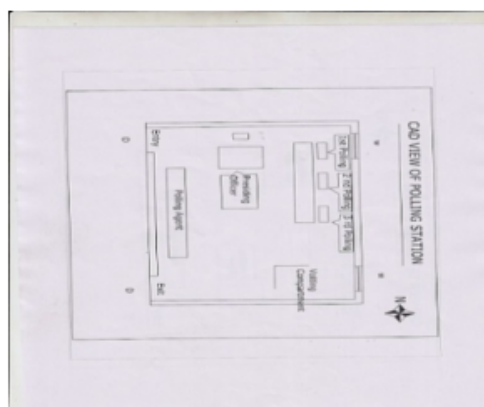

নির্বাচক নিবন্ধন আধিকারিকের স্বাক্ষর

Nazri Naksha

Google Map View

Polling Station Building Front View

Polling Station Front View

Cad View

Key MAP View

বিধানসভা নির্বাচনক্ষেত্রের নং, নাম : 244-কাশীপুর
ভাগ নং, নাম : 1-ভেলাডি,সুইয়াডি,মহলাবেড়াবস্তি,বাঁধডি,খেদাডি