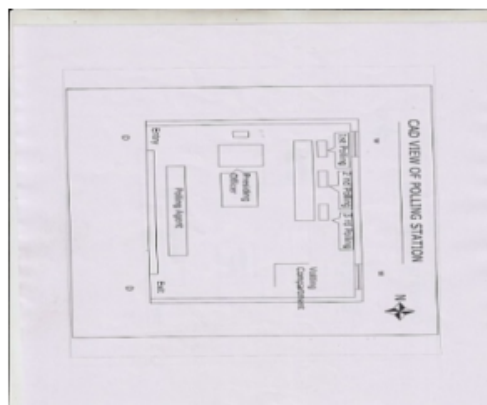

নির্বাচক নিবন্ধন আধিকারিকের স্বাক্ষর

Nazri Naksha

Google Map View

Polling Station Building Front View

Polling Station Front View

Cad View

Key MAP View

1	FXP0657585	নাম : রমজান আনসারী পিতার নাম: রসলি আনসারী বাড়ির নং : n0006 বয়স : 66 লিঙ্গ : পুরুষ	ফটো উপলব্ধ	2	FXP2361400	নাম : ইমরান আনসারী পিতার নাম: রমজান আনসারী বাড়ির নং : n0006 বয়স : 45 লিঙ্গ : পুরুষ	ফটো উপলব্ধ	3	FXP2361418	নাম : খাতুনা বিবি স্বামীর নাম: ইমরান আনসারী বাড়ির নং : n0006 বয়স : 43 লিঙ্গ : মহিলা	ফটো উপলব্ধ
4	FXP2361434	নাম : সফুরা বিবি স্বামীর নাম: রমজান আনসারী বাড়ির নং : n0006 বয়স : 61 লিঙ্গ : মহিলা	ফটো উপলব্ধ	5	FXP1980614	নাম : সাবের আনসারী পিতার নাম: রকিব আনসারী বাড়ির নং : n0002 বয়স : 44 লিঙ্গ : পুরুষ	ফটো উপলব্ধ	6	FXP2361442	নাম : নাসীমা বিবি স্বামীর নাম: সাবের আনসারী বাড়ির নং : n0002 বয়স : 41 লিঙ্গ : মহিলা	ফটো উপলব্ধ
7	WB/35/243/423431	নাম : খলিল আনসারী পিতার নাম: রসলি আনসারী বাড়ির নং : n0003 বয়স : 76 লিঙ্গ : পুরুষ	ফটো উপলব্ধ	8	SYG1366525	নাম : সবরাতী আনসারী পিতার নাম: খলিল আনসারী বাড়ির নং : n0003 বয়স : 34 লিঙ্গ : পুরুষ	ফটো উপলব্ধ	9	WB/35/243/4423126	নাম : মজরুন বিবি স্বামীর নাম: খলিল আনসারী বাড়ির নং : n0003 বয়স : 71 লিঙ্গ : মহিলা	ফটো উপলব্ধ
10	SYG0551119	নাম : আলাউদ্দিন আনসারী পিতার নাম: নিশারলি আনসারী বাড়ির নং : n0004 বয়স : 71 লিঙ্গ : পুরুষ	ফটো উপলব্ধ	11	SYG1472703	নাম : মুসলেম আনসারী পিতার নাম: আলাউদ্দিন আনসারী বাড়ির নং : n0004 বয়স : 32 লিঙ্গ : মহিলা	ফটো উপলব্ধ	12	SYG1472711	নাম : মজরুন বিবি স্বামীর নাম: মুসলেম আনসারী বাড়ির নং : n0004 বয়স : 32 লিঙ্গ : মহিলা	ফটো উপলব্ধ
13	SYG1674209	নাম : উমেদ আনসারী পিতার নাম: আলাউদ্দিন আনসারী বাড়ির নং : n0004 বয়স : 29 লিঙ্গ : পুরুষ	ফটো উপলব্ধ	14	SYG1753680	নাম : মেহরুন বিবি স্বামীর নাম: আলাউদ্দিন আনসারী বাড়ির নং : n0004 বয়স : 65 লিঙ্গ : মহিলা	ফটো উপলব্ধ	15	SYG1753730	নাম : সালমা বিবি স্বামীর নাম: সবরাতী আনসারী বাড়ির নং : n0003 বয়স : 29 লিঙ্গ : মহিলা	ফটো উপলব্ধ
16	SYG1957430	নাম : আব্দুল কাদির আনসারি পিতার নাম: ইমরান আনসারি বাড়ির নং : এন0006 বয়স : 25 লিঙ্গ : পুরুষ	ফটো উপলব্ধ	17	FXP2361426	নাম : মুস্তাক আনসারী পিতার নাম: সুরমনি আনসারী বাড়ির নং : n0006 বয়স : 43 লিঙ্গ : পুরুষ	ফটো উপলব্ধ	18	FXP2654192	নাম : তাহির আনসারী পিতার নাম: রকিব আনসারি বাড়ির নং : n0002 বয়স : 39 লিঙ্গ : পুরুষ	ফটো উপলব্ধ
19	FXP2466274	নাম : লাইলুন বিবি স্বামীর নাম: মুস্তাক আনসারী বাড়ির নং : n0006 বয়স : 39 লিঙ্গ : মহিলা	ফটো উপলব্ধ	20	SYG0551085	নাম : লতিফন স্বামীর নাম: আইনুল আনসারী বাড়ির নং : n0002 বয়স : 51 লিঙ্গ : মহিলা	ফটো উপলব্ধ	21	SYG2033488	নাম : রকিব আনসারী পিতার নাম: নিশারলি আনসারী বাড়ির নং : n0002 বয়স : 81 লিঙ্গ : পুরুষ	ফটো উপলব্ধ
22	FXP1980606	নাম : আইনুল আনসারী পিতার নাম: রকিব আনসারী বাড়ির নং : n0002 বয়স : 56 লিঙ্গ : পুরুষ	ফটো উপলব্ধ	23	SYG2177624	নাম : আমিনা খাতুন স্বামীর নাম: তাহির আনসারি বাড়ির নং : নু2 বয়স : 23 লিঙ্গ : মহিলা	ফটো উপলব্ধ	24	SYG2214757	নাম : আমির আনসারী পিতার নাম: আইনুল আনসারী বাড়ির নং : 00 বয়স : 22 লিঙ্গ : পুরুষ	ফটো উপলব্ধ
25	SYG2238004	নাম : আর্জিনা বিবি স্বামীর নাম: আমির আনসারী বাড়ির নং : এন0002 বয়স : 22 লিঙ্গ : মহিলা	ফটো উপলব্ধ	26	SYG1829803	নাম : সুধীর কর্মকার পিতার নাম: হরিপদ কর্মকার বাড়ির নং : n0156 বয়স : 28 লিঙ্গ : পুরুষ	ফটো উপলব্ধ	27	SYG1895416	নাম : চক্রধর কর্মকার পিতার নাম: হরি কর্মকার বাড়ির নং : n0187 বয়স : 26 লিঙ্গ : পুরুষ	ফটো উপলব্ধ
28	SYG1753599	নাম : কাজল কর্মকার পিতার নাম: পালধু কর্মকার বাড়ির নং : n0009 বয়স : 33 লিঙ্গ : পুরুষ	ফটো উপলব্ধ	29	SYG1753631	নাম : সম্পূর্ণ কর্মকার পিতার নাম: মাতু কর্মকার বাড়ির নং : n0013 বয়স : 28 লিঙ্গ : পুরুষ	ফটো উপলব্ধ	30	SYG1829860	নাম : সুলোচনা কর্মকার স্বামীর নাম: লালমোহন কর্মকার বাড়ির নং : n0162 বয়স : 31 লিঙ্গ : মহিলা	ফটো উপলব্ধ