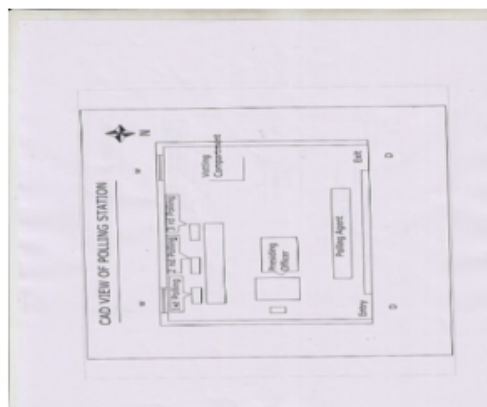

নির্বাচক নিবন্ধন আধিকারিকের স্বাক্ষর

Nazri Naksha

Google Map View

Polling Station Building Front View

Polling Station Front View

Cad View

Key MAP View

1 নাম : যথিকা মান্ডি পিতার নাম : বিজয় কুমার মান্ডি বাড়ির নং : n0004 বয়স : 41 লিঙ্গ : মহিলা	SYG1754001 ফটো উপলব্ধ	2 নাম : তুলু কর্মকার স্বামীর নাম : সাধুচরন কর্মকার বাড়ির নং : n0004 বয়স : 81 লিঙ্গ : মহিলা	WB/35/243/405296 ফটো উপলব্ধ	3 নাম : নেপাল কর্মকার মায়ের নাম : বিজলা কর্মকার বাড়ির নং : n0004 বয়স : 38 লিঙ্গ : পুরুষ	SYG0556548 ফটো উপলব্ধ
4 নাম : রামেশ্বর মান্ডি পিতার নাম : জাগরণ মান্ডি বাড়ির নং : n0004 বয়স : 55 লিঙ্গ : পুরুষ	SYG2469435 ফটো উপলব্ধ	5 নাম : সরস্বতী মান্ডি স্বামীর নাম : রামেশ্বর মান্ডি বাড়ির নং : n0004 বয়স : 53 লিঙ্গ : মহিলা	WB/35/243/405287 ফটো উপলব্ধ	6 নাম : নেপূরা কর্মকার স্বামীর নাম : গোপাল কর্মকার বাড়ির নং : n0004 বয়স : 42 লিঙ্গ : মহিলা	FXP2354538 ফটো উপলব্ধ
7 নাম : প্রসেনজিৎ মান্ডি পিতার নাম : রামেশ্বর মান্ডি বাড়ির নং : n0004 বয়স : 30 লিঙ্গ : পুরুষ	SYG1584267 ফটো উপলব্ধ	8 নাম : পুণচন্দ্র কর্মকার পিতার নাম : বাউল কর্মকার বাড়ির নং : n0005 বয়স : 73 লিঙ্গ : পুরুষ	WB/35/243/405298 ফটো উপলব্ধ	9 নাম : সুশেন কর্মকার পিতার নাম : পূর্ণচন্দ্র কর্মকার বাড়ির নং : n0005 বয়স : 39 লিঙ্গ : পুরুষ	FXP2465110 ফটো উপলব্ধ
10 নাম : যমুনা কর্মকার স্বামীর নাম : সুশেন কর্মকার বাড়ির নং : n0005 বয়স : 38 লিঙ্গ : মহিলা	FXP2465128 ফটো উপলব্ধ	11 নাম : গৌরঙ্গ কর্মকার পিতার নাম : পূর্ণচন্দ্র কর্মকার বাড়ির নং : n0005 বয়স : 34 লিঙ্গ : পুরুষ	SYG1296698 ফটো উপলব্ধ	12 নাম : সাহেবরাম কর্মকার পিতার নাম : বাউল কর্মকার বাড়ির নং : n0006 বয়স : 67 লিঙ্গ : পুরুষ	WB/35/243/405343 ফটো উপলব্ধ
13 নাম : কর্পূরা কর্মকার স্বামীর নাম : সাহেবরাম কর্মকার বাড়ির নং : n0006 বয়স : 66 লিঙ্গ : মহিলা	WB/35/243/405294 ফটো উপলব্ধ	14 নাম : গোবিন্দ কর্মকার পিতার নাম : সাহেবরাম কর্মকার বাড়ির নং : n0006 বয়স : 33 লিঙ্গ : পুরুষ	SYG1584275 ফটো উপলব্ধ	15 নাম : গোপাল কর্মকার পিতার নাম : সাধুচরন কর্মকার বাড়ির নং : n0006 বয়স : 49 লিঙ্গ : পুরুষ	FXP2354546 ফটো উপলব্ধ
16 নাম : শীতল কর্মকার স্বামীর নাম : নেপাল কর্মকার বাড়ির নং : n0004 বয়স : 35 লিঙ্গ : মহিলা	SYG2078335 ফটো উপলব্ধ	17 নাম : স্বপন কর্মকার পিতার নাম : গোপাল কর্মকার বাড়ির নং : এন000 বয়স : 23 লিঙ্গ : পুরুষ	SYG2182319 ফটো উপলব্ধ	18 নাম : উত্তম কর্মকার পিতার নাম : গোপাল কর্মকার বাড়ির নং : এন00 বয়স : 25 লিঙ্গ : পুরুষ	SYG2155729 ফটো উপলব্ধ
19 নাম : মালাবতী কর্মকার পিতার নাম : পূর্ণচন্দ্র কর্মকার বাড়ির নং : n0005 বয়স : 35 লিঙ্গ : মহিলা	SYG1753987 ফটো উপলব্ধ	20 নাম : কলাবতী মালবতী পিতার নাম : পূর্ণচন্দ্র কর্মকার বাড়ির নং : n0005 বয়স : 33 লিঙ্গ : মহিলা	SYG1753979 ফটো উপলব্ধ	21 নাম : পদ্মাবতী কর্মকার স্বামীর নাম : গোবিন্দ কর্মকার বাড়ির নং : এন0006 বয়স : 24 লিঙ্গ : মহিলা	SYG2242220 ফটো উপলব্ধ
22 নাম : অনীতা কালিন্দী পিতার নাম : দিবাকর কালিন্দী বাড়ির নং : 80 বয়স : 26 লিঙ্গ : মহিলা	SYG2285641 ফটো উপলব্ধ	23 নাম : মিতান কালিন্দী পিতার নাম : দিবাকর কালিন্দী বাড়ির নং : 80 বয়স : 23 লিঙ্গ : পুরুষ	SYG2289247 ফটো উপলব্ধ	24 নাম : দিবাকর কালিন্দী পিতার নাম : মুরুলি কালিন্দী বাড়ির নং : n0108 বয়স : 47 লিঙ্গ : পুরুষ	FXP2465144 ফটো উপলব্ধ
25 নাম : তারুণী কালিন্দী স্বামীর নাম : দিবাকর কালিন্দী বাড়ির নং : n0109 বয়স : 46 লিঙ্গ : মহিলা	FXP2465151 ফটো উপলব্ধ	26 নাম : ছবি কালিন্দী স্বামীর নাম : প্রভাকর কালিন্দী বাড়ির নং : n0110 বয়স : 43 লিঙ্গ : মহিলা	FXP2465169 ফটো উপলব্ধ	27 নাম : প্রভাকর কালিন্দী পিতার নাম : মুরুলি কালিন্দী বাড়ির নং : n0111 বয়স : 45 লিঙ্গ : পুরুষ	FXP2465177 ফটো উপলব্ধ
28 নাম : মুকেশ কালিন্দী পিতার নাম : দিবাকর কালিন্দী বাড়ির নং : n0135 বয়স : 30 লিঙ্গ : পুরুষ	SYG1830223 ফটো উপলব্ধ	29 নাম : বিশ্বনাথ কিস্কু পিতার নাম : ফাগু কিস্কু বাড়ির নং : n0133 বয়স : 32 লিঙ্গ : পুরুষ	SYG1830207 ফটো উপলব্ধ	30 নাম : সত্যনারায়ন কিস্কু মায়ের নাম : শুকরমণি কিস্কু বাড়ির নং : এন0046 বয়স : 41 লিঙ্গ : পুরুষ	FXP2355451 ফটো উপলব্ধ