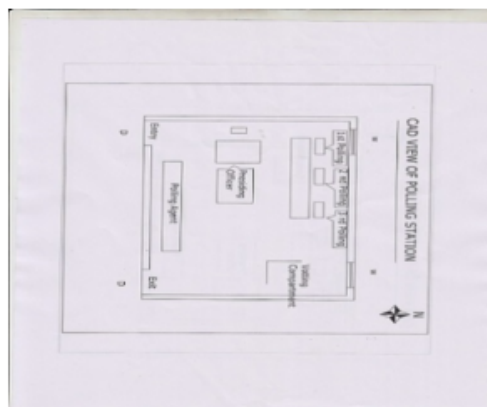

নির্বাচক নিবন্ধন আধিকারিকের স্বাক্ষর

Nazri Naksha

Google Map View

Polling Station Building Front View

Polling Station Front View

Cad View

Key MAP View

বিধানসভা নির্বাচনক্ষেত্রের নং, নাম : 244-কাশীপুর
ভাগ নং, নাম : 1-ককটা,দুধপানিয়া,আড়ালকোচা