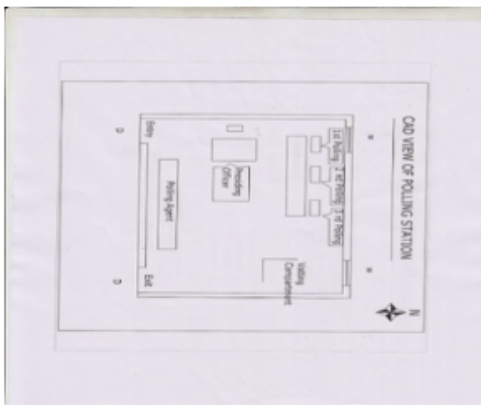

নির্বাচক নিবন্ধন আধিকারিকের স্বাক্ষর

Nazri Naksha

Google Map View

Polling Station Building Front View

Polling Station Front View

Cad View

Key MAP View

বিধানসভা নির্বাচনক্ষেত্রের নং, নাম : 244-কাশীপুর
ভাগ নং, নাম : 1-কেশরগড় আংশিক পূর্ব.বাজার বস্তি,বামুন পাড়া,লোহার পাড়া,মুসলমানপাড়া,হাড়িকুলি,পূর্ব কামারকুলি,দারু জঙ্গী কুলি