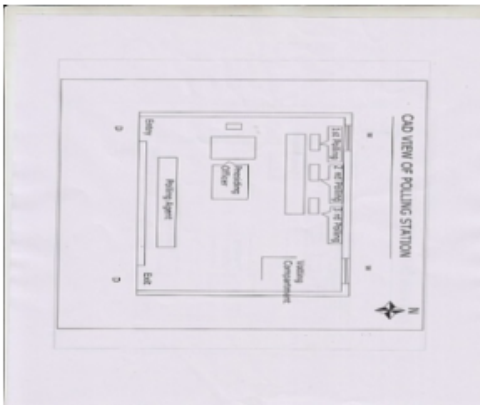

নির্বাচক নিবন্ধন আধিকারিকের স্বাক্ষর

Nazri Naksha

Google Map View

Polling Station Building Front View

Polling Station Front View

Cad View

Key MAP View

1 নাম : শক্তিপদ কিস্কু পিতার নাম: মনজুড়া কিস্কু বাড়ির নং : n0031 বয়স : 31 লিঙ্গ : পুরুষ	SYG1586502 ফটো উপলব্ধ	2 নাম : সুশান্ত কিস্কু পিতার নাম: জলধর কিস্কু বাড়ির নং : এন0021 বয়স : 24 লিঙ্গ : পুরুষ	SYG2346054 ফটো উপলব্ধ	3 নাম : সুমন্ত কুমার কিস্কু পিতার নাম: জলধর কিস্কু বাড়ির নং : n0021 বয়স : 32 লিঙ্গ : পুরুষ	SYG1475128 ফটো উপলব্ধ
4 নাম : মাধুরী কিস্কু পিতার নাম: খগেন্দ্রনাথ কিস্কু বাড়ির নং : এন0025 বয়স : 27 লিঙ্গ : মহিলা	SYG1958503 ফটো উপলব্ধ	5 নাম : কবিতা কিস্কু পিতার নাম: বৈদ্যনাথ কিস্কু বাড়ির নং : গ্রাম-বান্দরটাঙ্গা বয়স : 25 লিঙ্গ : মহিলা	SYG1958420 ফটো উপলব্ধ	6 নাম : শ্যামলা কিস্কু স্বামীর নাম: শিব নারায়ণ কিস্কু বাড়ির নং : n0098 বয়স : 29 লিঙ্গ : মহিলা	SYG1748789 ফটো উপলব্ধ
7 নাম : জলধর কিস্কু পিতার নাম: মন্তু কিস্কু বাড়ির নং : n0021 বয়স : 66 লিঙ্গ : পুরুষ	SYG2034361 ফটো উপলব্ধ	8 নাম : নিয়তি কিস্কু স্বামীর নাম: জলধর কিস্কু বাড়ির নং : n0021 বয়স : 61 লিঙ্গ : মহিলা	SYG2034379 ফটো উপলব্ধ	9 নাম : শান্তনা কিস্কু পিতার নাম: জলধর কিস্কু বাড়ির নং : n0116 বয়স : 25 লিঙ্গ : মহিলা	SYG1958412 ফটো উপলব্ধ
10 নাম : সারথী কিস্কু পিতার নাম: রাজেন কিস্কু বাড়ির নং : n0080 বয়স : 53 লিঙ্গ : মহিলা	SYG2034429 ফটো উপলব্ধ	11 নাম : কম্পনা কিস্কু অন্যান্য: বৈদ্যনাথ কিস্কু বাড়ির নং : n0080 বয়স : 35 লিঙ্গ : মহিলা	SYG1368091 ফটো উপলব্ধ	12 নাম : কোয়েল কিস্কু অন্যান্য: বৈদ্যনাথ কিস্কু বাড়ির নং : n0080 বয়স : 35 লিঙ্গ : মহিলা	SYG1368083 ফটো উপলব্ধ
13 নাম : বালিকা কিস্কু স্বামীর নাম: তিলক কিস্কু বাড়ির নং : এন000 বয়স : 36 লিঙ্গ : মহিলা	SYG2191807 ফটো উপলব্ধ	14 নাম : কাকলি কিস্কু পিতার নাম: বৈদ্যনাথ কিস্কু বাড়ির নং : গ্রাম-বান্দরটাঙ্গা বয়স : 23 লিঙ্গ : মহিলা	SYG2189421 ফটো উপলব্ধ	15 নাম : সুনীতা কিস্কু স্বামীর নাম: তাপস কিস্কু বাড়ির নং : এন0000 বয়স : 24 লিঙ্গ : মহিলা	SYG2191633 ফটো উপলব্ধ
16 নাম : বাপী কিস্কু পিতার নাম: বৈদ্যনাথ কিস্কু বাড়ির নং : এন0080 বয়স : 40 লিঙ্গ : পুরুষ	FXP2353928 ফটো উপলব্ধ	17 নাম : দেবশ্রী মান্ডী স্বামীর নাম: দিলীপ মান্ডী বাড়ির নং : না বয়স : 23 লিঙ্গ : মহিলা	SYG2329977 ফটো উপলব্ধ	18 নাম : অনন্ত কিস্কু পিতার নাম: রয়ী কিস্কু বাড়ির নং : n0080 বয়স : 43 লিঙ্গ : পুরুষ	FXP2596625 ফটো উপলব্ধ
19 নাম : যশোদা কিস্কু স্বামীর নাম: জ্যোতি কিস্কু বাড়ির নং : n0015 বয়স : 66 লিঙ্গ : মহিলা	WB/35/243/402165 ফটো উপলব্ধ	20 নাম : বৃহস্পতি কিস্কু পিতার নাম: জ্যোতি কিস্কু বাড়ির নং : n0015 বয়স : 56 লিঙ্গ : পুরুষ	WB/35/243/402144 ফটো উপলব্ধ	21 নাম : আমোদী কিস্কু স্বামীর নাম: বৃহস্পতি কিস্কু বাড়ির নং : n0015 বয়স : 50 লিঙ্গ : মহিলা	WB/35/243/402162 ফটো উপলব্ধ
22 নাম : তাপস কুমার কিস্কু পিতার নাম: বৃহস্পতি কিস্কু বাড়ির নং : n0015 বয়স : 35 লিঙ্গ : পুরুষ	SYG1299353 ফটো উপলব্ধ	23 নাম : প্রসেনজিৎ কিস্কু পিতার নাম: বৃহস্পতি কিস্কু বাড়ির নং : n0015 বয়স : 29 লিঙ্গ : পুরুষ	SYG1675495 ফটো উপলব্ধ	24 নাম : রবিলোচন হাঁসদা পিতার নাম: যোগেন হাঁসদা বাড়ির নং : n0021 বয়স : 59 লিঙ্গ : পুরুষ	WB/35/243/402007 ফটো উপলব্ধ
25 নাম : হেমন্ত কুমার কিস্কু পিতার নাম: ভরত কিস্কু বাড়ির নং : n0023 বয়স : 32 লিঙ্গ : পুরুষ	SYG1586510 ফটো উপলব্ধ	26 নাম : গোলপী কিস্কু স্বামীর নাম: হেমন্ত কুমার কিস্কু বাড়ির নং : n0023 বয়স : 33 লিঙ্গ : মহিলা	SYG1586528 ফটো উপলব্ধ	27 নাম : উর্মিলা মূর্মা স্বামীর নাম: নবীন মূর্মা বাড়ির নং : N/006 বয়স : 49 লিঙ্গ : মহিলা	FXP0629493 ফটো উপলব্ধ
28 নাম : শুক্রমনি কিস্কু স্বামীর নাম: শঙ্কর কিস্কু বাড়ির নং : n0024 বয়স : 66 লিঙ্গ : মহিলা	FXP2596658 ফটো উপলব্ধ	29 নাম : খগেন্দ্রনাথ কিস্কু পিতার নাম: লখীরাম কিস্কু বাড়ির নং : n0025 বয়স : 66 লিঙ্গ : পুরুষ	WB/35/243/402023 ফটো উপলব্ধ	30 নাম : বাহামনি কিস্কু স্বামীর নাম: খগেন্দ্র নাথ কিস্কু বাড়ির নং : n0025 বয়স : 64 লিঙ্গ : মহিলা	SYG2417145 ফটো উপলব্ধ