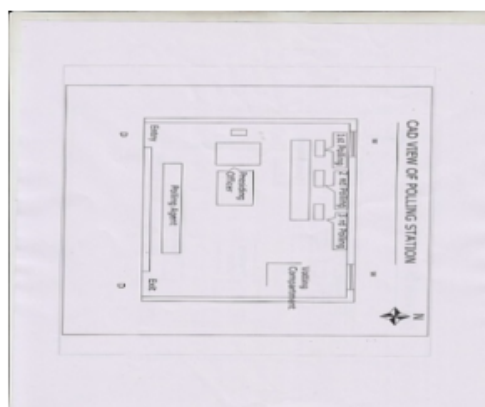

নির্বাচক নিবন্ধন আধিকারিকের স্বাক্ষর

Nazri Naksha

Google Map View

Polling Station Building Front View

Polling Station Front View

Cad View

Key MAP View

1	SYG2273340	ফটো উপলব্ধ	2	SYG2330579	ফটো উপলব্ধ	3	SYG2331544	ফটো উপলব্ধ
নাম : সুজাতা মাহাত স্বামীর নাম: বিশ্বজিৎ মাহাত মাহাত বাড়ির নং : ৩৯ বয়স : 24 লিঙ্গ : মহিলা			নাম : ফটিক চন্দ্র দাস পিতার নাম: বিজয় কৃষ্ণ দাস বাড়ির নং : 000 বয়স : 21 লিঙ্গ : পুরুষ			নাম : আলোচনা দাস পিতার নাম: নীশাকর দাস বাড়ির নং : 000 বয়স : 21 লিঙ্গ : মহিলা		
4	SYG2187748	ফটো উপলব্ধ	5	FXP1972025	ফটো উপলব্ধ	6	SYG2187979	ফটো উপলব্ধ
নাম : সুস্মিতা রুহিদাস স্বামীর নাম: সুবির চন্দ্র দাস বাড়ির নং : এন0006 বয়স : 23 লিঙ্গ : মহিলা			নাম : বিজয় কৃষ্ণ দাস পিতার নাম: খড় দাস বাড়ির নং : n0003 বয়স : 44 লিঙ্গ : পুরুষ			নাম : শ্যাম সুন্দর দাস পিতার নাম: বিজয় কৃষ্ণ দাস বাড়ির নং : এন0003 বয়স : 23 লিঙ্গ : পুরুষ		
7	SYG2186682	ফটো উপলব্ধ	8	FXP2596542	ফটো উপলব্ধ	9	SYG2279172	ফটো উপলব্ধ
নাম : উত্তর রুহিদাস স্বামীর নাম: গুরুপদ রুহিদাস বাড়ির নং : এন0007 বয়স : 23 লিঙ্গ : মহিলা			নাম : তপতী দাস স্বামীর নাম: নিমাইচন্দ্র দাস বাড়ির নং : N/0005 বয়স : 43 লিঙ্গ : মহিলা			নাম : রাহুল কুমার দাস পিতার নাম: প্রদীপ কুমার দাস বাড়ির নং : DAS-PARA বয়স : 21 লিঙ্গ : পুরুষ		
10	SYG2330678	ফটো উপলব্ধ	11	SYG2329936	ফটো উপলব্ধ	12	FXP1972058	ফটো উপলব্ধ
নাম : অনুপ কুমার মাহাত পিতার নাম: মাধব চন্দ্র মাহাত বাড়ির নং : 000 বয়স : 22 লিঙ্গ : পুরুষ			নাম : সৌমেন বাউরী পিতার নাম: চিত্তরঞ্জন বাউর বাড়ির নং : 000 বয়স : 21 লিঙ্গ : পুরুষ			নাম : জিলাপী দাস স্বামীর নাম: মদনমোহন দাস বাড়ির নং : n0075 বয়স : 71 লিঙ্গ : মহিলা		
13	WB/35/243/399226	ফটো উপলব্ধ	14	WB/35/243/399289	ফটো উপলব্ধ	15	WB/35/243/399050	ফটো উপলব্ধ
নাম : চিত্তরঞ্জন দাস পিতার নাম: মদন দাস বাড়ির নং : n0075 বয়স : 52 লিঙ্গ : পুরুষ			নাম : চপলা দাস স্বামীর নাম: চিত্তরঞ্জন দাস বাড়ির নং : n0075 বয়স : 50 লিঙ্গ : মহিলা			নাম : বিজয় দাস পিতার নাম: মদন দাস বাড়ির নং : n0075 বয়স : 50 লিঙ্গ : পুরুষ		
16	FXP2653442	ফটো উপলব্ধ	17	WB/35/243/399131	ফটো উপলব্ধ	18	FXP2596518	ফটো উপলব্ধ
নাম : পার্বতী দাস স্বামীর নাম: বিজয় দাস বাড়ির নং : n0075 বয়স : 38 লিঙ্গ : মহিলা			নাম : মেজাপী দাস স্বামীর নাম: অমৃত কুমার দাস বাড়ির নং : n0007 বয়স : 60 লিঙ্গ : মহিলা			নাম : চঞ্চলা দাস স্বামীর নাম: আকুল দাস বাড়ির নং : N/0001 বয়স : 52 লিঙ্গ : মহিলা		
19	WB/35/243/399225	ফটো উপলব্ধ	20	SYG1855063	ফটো উপলব্ধ	21	FXP1398064	ফটো উপলব্ধ
নাম : অমৃত কুমার দাস পিতার নাম: লক্ষন দাস বাড়ির নং : n0007 বয়স : 71 লিঙ্গ : পুরুষ			নাম : অনিল দাস পিতার নাম: চিত্ত দাস বাড়ির নং : n0075 বয়স : 29 লিঙ্গ : পুরুষ			নাম : সুদীপ কুমার দাস পিতার নাম: মনিন্দ্র নাথ দাস বাড়ির নং : n0006 বয়স : 40 লিঙ্গ : পুরুষ		
22	SYG0909713	ফটো উপলব্ধ	23	SYG1855048	ফটো উপলব্ধ	24	SYG2044865	ফটো উপলব্ধ
নাম : বর্নালী দাস স্বামীর নাম: খোকন চন্দ্র দাস বাড়ির নং : n0006 বয়স : 35 লিঙ্গ : মহিলা			নাম : গৌতম দাস পিতার নাম: আকুল দাস বাড়ির নং : n0001 বয়স : 27 লিঙ্গ : পুরুষ			নাম : দ্রৌপদী দাস স্বামীর নাম: মনোজ দাস বাড়ির নং : 000 বয়স : 25 লিঙ্গ : মহিলা		
25	IAP1557990	ফটো উপলব্ধ	26	SYG2168292	ফটো উপলব্ধ	27	SYG2185734	ফটো উপলব্ধ
নাম : সস্তা রুহীদাস স্বামীর নাম: গোলক রুহীদাস বাড়ির নং : n001 বয়স : 34 লিঙ্গ : মহিলা			নাম : নয়ন দাস পিতার নাম: নির্মল দাস বাড়ির নং : এন0073 বয়স : 23 লিঙ্গ : পুরুষ			নাম : মনোজ দাস পিতার নাম: প্রহ্লাদ দাস বাড়ির নং : এন000 বয়স : 38 লিঙ্গ : পুরুষ		
28	SYG2187524	ফটো উপলব্ধ	29	SYG2378321	ফটো উপলব্ধ	30	SYG1617869	ফটো উপলব্ধ
নাম : অচিন্ত দাস পিতার নাম: চিত্তরঞ্জন দাস বাড়ির নং : এন0075 বয়স : 34 লিঙ্গ : পুরুষ			নাম : নুপুর দাস স্বামীর নাম: অচিন্ত দাস বাড়ির নং : এন0075 বয়স : 28 লিঙ্গ : মহিলা			নাম : গোবিন্দ দাস পিতার নাম: আকুল দাস বাড়ির নং : n0001 বয়স : 30 লিঙ্গ : পুরুষ		