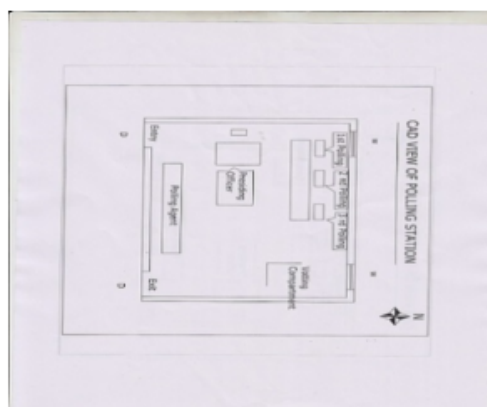

নির্বাচক নিবন্ধন আধিকারিকের স্বাক্ষর

Nazri Naksha

Google Map View

Polling Station Building Front View

Polling Station Front View

Cad View

Key MAP View

1 নাম : তকদির আনসারি পিতার নাম: জামাল আনসারি বাড়ির নং : N00013 বয়স : 24 লিঙ্গ : পুরুষ	SYG2082006 ফটো উপলব্ধ	2 নাম : গরীবনাওয়াজ আনসারী পিতার নাম: কাবিল আনসারী বাড়ির নং : n0009 বয়স : 28 লিঙ্গ : পুরুষ	SYG1755925 ফটো উপলব্ধ	3 নাম : রিয়াজ আনসারি পিতার নাম: আসগর আনসারি বাড়ির নং : N0181 বয়স : 24 লিঙ্গ : পুরুষ	SYG2081081 ফটো উপলব্ধ
4 নাম : সাবিনা বিবি স্বামীর নাম: জালাল আনসারী বাড়ির নং : n0019 বয়স : 31 লিঙ্গ : মহিলা	SYG1832385 ফটো উপলব্ধ	5 নাম : নজরুল আনসারি পিতার নাম: শাজাহান আনসারি বাড়ির নং : N0009 বয়স : 24 লিঙ্গ : পুরুষ	SYG2081164 ফটো উপলব্ধ	6 নাম : কুতুবুদ্দিন আনসারী পিতার নাম: পিয়ারজান আনসারী বাড়ির নং : n0009 বয়স : 28 লিঙ্গ : পুরুষ	SYG1755891 ফটো উপলব্ধ
7 নাম : মকবুল আনসারী পিতার নাম: হাবিল আনসারী বাড়ির নং : এন0009 বয়স : 24 লিঙ্গ : পুরুষ	SYG2136349 ফটো উপলব্ধ	8 নাম : হনুফা বিবি স্বামীর নাম: সহরাব আনসারী বাড়ির নং : এন0020 বয়স : 36 লিঙ্গ : মহিলা	SYG2132389 ফটো উপলব্ধ	9 নাম : আরিফ আনসারী পিতার নাম: হানিফ আনসারী বাড়ির নং : এন0003 বয়স : 23 লিঙ্গ : পুরুষ	SYG2136281 ফটো উপলব্ধ
10 নাম : আমিনা বিবি স্বামীর নাম: আব্দুস সাত্তার আনসারী বাড়ির নং : এন0002 বয়স : 35 লিঙ্গ : মহিলা	SYG2132355 ফটো উপলব্ধ	11 নাম : তামান্না বিবি স্বামীর নাম: গরিবনরাজ আনসারি বাড়ির নং : এন0009 বয়স : 24 লিঙ্গ : মহিলা	SYG2132157 ফটো উপলব্ধ	12 নাম : খুরসিদ আনসারি পিতার নাম: মোবারক আনসারী বাড়ির নং : n0015 বয়স : 34 লিঙ্গ : পুরুষ	SYG1299635 ফটো উপলব্ধ
13 নাম : আজহার উদ্দিন আনসারি পিতার নাম: মোবারক আনসারি বাড়ির নং : এন0015 বয়স : 25 লিঙ্গ : পুরুষ	SYG1959006 ফটো উপলব্ধ	14 নাম : রাজিয়া বিবি স্বামীর নাম: রহিম আনসারি বাড়ির নং : N0041 বয়স : 24 লিঙ্গ : মহিলা	SYG2081370 ফটো উপলব্ধ	15 নাম : করিশমা খাতুন স্বামীর নাম: আসগর আনসারী বাড়ির নং : N0181 বয়স : 26 লিঙ্গ : মহিলা	SYG2081446 ফটো উপলব্ধ
16 নাম : কুলসুম বিবি স্বামীর নাম: ইরফান আনসারি বাড়ির নং : N0179 বয়স : 24 লিঙ্গ : মহিলা	SYG2081404 ফটো উপলব্ধ	17 নাম : আসগর আনসারী পিতার নাম: সুরমালি আনসারী বাড়ির নং : n0181 বয়স : 67 লিঙ্গ : পুরুষ	FXP0636738 ফটো উপলব্ধ	18 নাম : নেপুনা বিবি স্বামীর নাম: আলাউদ্দিন আনসারি বাড়ির নং : এন0019 বয়স : 37 লিঙ্গ : মহিলা	SYG2132132 ফটো উপলব্ধ
19 নাম : রেশমা বিবি স্বামীর নাম: সাদ্দাম আনসারী বাড়ির নং : n0041 বয়স : 27 লিঙ্গ : মহিলা	SYG1832336 ফটো উপলব্ধ	20 নাম : সাহিমা বিবি স্বামীর নাম: মনতাজ আনসারী বাড়ির নং : n0182 বয়স : 26 লিঙ্গ : মহিলা	SYG1889054 ফটো উপলব্ধ	21 নাম : তছরন বিবি স্বামীর নাম: আবদুল জুলফুকার আনসারী বাড়ির নং : n0009 বয়স : 30 লিঙ্গ : মহিলা	SYG1889112 ফটো উপলব্ধ
22 নাম : সাবির আনসারী পিতার নাম: গুলজার আনসারী বাড়ির নং : n0005 বয়স : 32 লিঙ্গ : পুরুষ	SYG1299585 ফটো উপলব্ধ	23 নাম : ইরফান আনসারী পিতার নাম: ফুরকান আনসারী বাড়ির নং : n0003 বয়স : 27 লিঙ্গ : পুরুষ	SYG1832278 ফটো উপলব্ধ	24 নাম : পিয়ারজাহান আনসারী পিতার নাম: উসমান আনসারী বাড়ির নং : n0009 বয়স : 70 লিঙ্গ : পুরুষ	SYG2347458 ফটো উপলব্ধ
25 নাম : জেলেখা বিবি স্বামীর নাম: মহরম আনসারি বাড়ির নং : সিঁজুমাখনা বয়স : 20 লিঙ্গ : মহিলা	SYG2342970 ফটো উপলব্ধ	26 নাম : আফতাব আনসারী পিতার নাম: আবদুল সত্তার আনসারী বাড়ির নং : 00 বয়স : 22 লিঙ্গ : পুরুষ	SYG2227114 ফটো উপলব্ধ	27 নাম : রহিম আনসারী পিতার নাম: শুভেন আনসারী বাড়ির নং : n0041 বয়স : 26 লিঙ্গ : পুরুষ	SYG1889088 ফটো উপলব্ধ
28 নাম : আলাউদ্দিন আনসারী পিতার নাম: পিয়ারজান আনসারী বাড়ির নং : এন0009 বয়স : 22 লিঙ্গ : পুরুষ	SYG2227080 ফটো উপলব্ধ	29 নাম : নুরজাহান বিবি স্বামীর নাম: দুলাল আনসারী বাড়ির নং : এন0009 বয়স : 23 লিঙ্গ : মহিলা	SYG2227098 ফটো উপলব্ধ	30 নাম : আলগুনা বিবি স্বামীর নাম: বেগলাল আনসারী বাড়ির নং : এন0009 বয়স : 25 লিঙ্গ : মহিলা	SYG2227130 ফটো উপলব্ধ