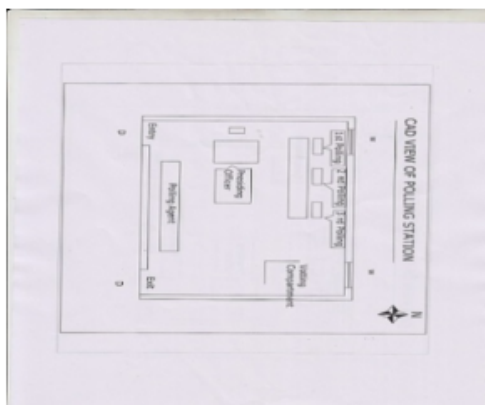

নির্বাচক নিবন্ধন আধিকারিকের স্বাক্ষর

Nazri Naksha

Google Map View

Polling Station Building Front View

Polling Station Front View

Cad View

Key MAP View

1 নাম : শেফালী গরাঁই স্বামীর নাম: অরুণ গরাঁই বাড়ির নং : এন0139 বয়স : 25 লিঙ্গ : মহিলা	SYG1959873 ফটো উপলব্ধ	2 নাম : চণ্ডী গোপ পিতার নাম: গোপাল চন্দ্র গোপ বাড়ির নং : এন0084 বয়স : 27 লিঙ্গ : পুরুষ	SYG1959832 ফটো উপলব্ধ	3 নাম : রিকু গোপ স্বামীর নাম: বিবেকানন্দ গোপ বাড়ির নং : N0144 বয়স : 26 লিঙ্গ : মহিলা	SYG2068138 ফটো উপলব্ধ
4 নাম : পূজা গোপ পিতার নাম: সন্তোষ কুমার গোপ বাড়ির নং : এন0145 বয়স : 22 লিঙ্গ : মহিলা	SYG2204915 ফটো উপলব্ধ	5 নাম : লক্ষণ গোপ পিতার নাম: কৃষ্ণপদ গোপ বাড়ির নং : এন0143 বয়স : 24 লিঙ্গ : পুরুষ	SYG2204956 ফটো উপলব্ধ	6 নাম : রাম গোপ পিতার নাম: কৃষ্ণপদ গোপ বাড়ির নং : এন0143 বয়স : 23 লিঙ্গ : পুরুষ	SYG2222107 ফটো উপলব্ধ
7 নাম : সঞ্জয় কুমার দাস পিতার নাম: ভৈরব চন্দ্র দাস বাড়ির নং : n0058 বয়স : 42 লিঙ্গ : পুরুষ	FXP2327666 ফটো উপলব্ধ	8 নাম : কাজল চন্দ্র দাস পিতার নাম: নরসিংহ দাস বাড়ির নং : n0012 বয়স : 40 লিঙ্গ : পুরুষ	FXP2461713 ফটো উপলব্ধ	9 নাম : বাসন্তী দাস স্বামীর নাম: বিদ্যাৎ কুমার দাস বাড়ির নং : n0012 বয়স : 31 লিঙ্গ : মহিলা	SYG1756279 ফটো উপলব্ধ
10 নাম : সজল কুমার দাস পিতার নাম: নরসিংহ দাস বাড়ির নং : n0012 বয়স : 33 লিঙ্গ : পুরুষ	SYG1368729 ফটো উপলব্ধ	11 নাম : লক্ষী দাস পিতার নাম: আদিত্য দাস বাড়ির নং : n0012 বয়স : 30 লিঙ্গ : মহিলা	SYG1756212 ফটো উপলব্ধ	12 নাম : মমতা দাস স্বামীর নাম: সজল কুমার দাস বাড়ির নং : n0012 বয়স : 34 লিঙ্গ : মহিলা	SYG1756220 ফটো উপলব্ধ
13 নাম : মাধবী দাস স্বামীর নাম: ভৈরব চন্দ্র দাস বাড়ির নং : n0058 বয়স : 66 লিঙ্গ : মহিলা	WB/35/243/354394 ফটো উপলব্ধ	14 নাম : সুমন্ত দাস পিতার নাম: আদিত্য দাস বাড়ির নং : n0012 বয়স : 26 লিঙ্গ : পুরুষ	SYG1889146 ফটো উপলব্ধ	15 নাম : বাবলু দাস পিতার নাম: নরসিংহ দাস বাড়ির নং : N/0012 বয়স : 46 লিঙ্গ : পুরুষ	FXP2587319 ফটো উপলব্ধ
16 নাম : আন্বা দাস স্বামীর নাম: সঞ্জয় কুমার দাস বাড়ির নং : n0058 বয়স : 36 লিঙ্গ : মহিলা	SYG1587245 ফটো উপলব্ধ	17 নাম : অর্চনা দাস স্বামীর নাম: সুনীল দাস বাড়ির নং : n0057 বয়স : 32 লিঙ্গ : মহিলা	SYG1476167 ফটো উপলব্ধ	18 নাম : সুনিল দাস পিতার নাম: কৃষ্ণ দাস বাড়ির নং : n0057 বয়স : 49 লিঙ্গ : পুরুষ	FXP2327724 ফটো উপলব্ধ
19 নাম : পদ্মা দাস স্বামীর নাম: মনসারাম দাস বাড়ির নং : n0057 বয়স : 46 লিঙ্গ : মহিলা	FXP2327716 ফটো উপলব্ধ	20 নাম : মনসারাম দাস পিতার নাম: কৃষ্ণ দাস বাড়ির নং : n0057 বয়স : 57 লিঙ্গ : পুরুষ	FXP2327708 ফটো উপলব্ধ	21 নাম : পুটি দাস স্বামীর নাম: কৃষ্ণ দাস বাড়ির নং : n0057 বয়স : 76 লিঙ্গ : মহিলা	FXP2327690 ফটো উপলব্ধ
22 নাম : অনিতা দাস স্বামীর নাম: আদিত্য দাস বাড়ির নং : n0012 বয়স : 46 লিঙ্গ : মহিলা	FXP1397017 ফটো উপলব্ধ	23 নাম : ভানুবালা দাস স্বামীর নাম: প্রদীপ দাস বাড়ির নং : n0012 বয়স : 55 লিঙ্গ : মহিলা	WB/35/243/354397 ফটো উপলব্ধ	24 নাম : আদিত্যকুমার দাস পিতার নাম: সদানন্দ দাস বাড়ির নং : n0012 বয়স : 55 লিঙ্গ : পুরুষ	WB/35/243/354342 ফটো উপলব্ধ
25 নাম : বিদ্যাৎ কুমার দাস পিতার নাম: প্রদীপ কুমার দাস বাড়ির নং : n0012 বয়স : 34 লিঙ্গ : পুরুষ	SYG1368711 ফটো উপলব্ধ	26 নাম : সাধু চরণ দাস পিতার নাম: প্রদীপ কুমার দাস বাড়ির নং : n0012 বয়স : 38 লিঙ্গ : পুরুষ	FXP2651131 ফটো উপলব্ধ	27 নাম : প্রদীপ কুমার দাস পিতার নাম: সদানন্দ দাস বাড়ির নং : n0012 বয়স : 61 লিঙ্গ : পুরুষ	WB/35/243/354148 ফটো উপলব্ধ
28 নাম : দুলালী দাস স্বামীর নাম: বাবলু দাস বাড়ির নং : n0012 বয়স : 40 লিঙ্গ : মহিলা	FXP2327682 ফটো উপলব্ধ	29 নাম : অমিয় দাস পিতার নাম: মনসারাম দাস বাড়ির নং : এন0057 বয়স : 22 লিঙ্গ : পুরুষ	SYG2204881 ফটো উপলব্ধ	30 নাম : চন্দনা দাস পিতার নাম: মনসারাম দাস বাড়ির নং : নং057 বয়স : 20 লিঙ্গ : মহিলা	SYG2418507 ফটো উপলব্ধ