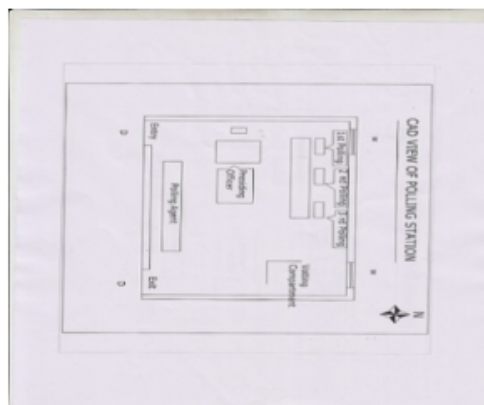

নির্বাচক নিবন্ধন আধিকারিকের স্বাক্ষর

Nazri Naksha

Google Map View

Polling Station Building Front View

Polling Station Front View

Cad View

Key MAP View

1 নাম : সনজিত কুম্ভকার পিতার নাম: কালীপদ কুম্ভকার বাড়ির নং : n0011 বয়স : 52 লিঙ্গ : পুরুষ	WB/35/243/339031	ফটো উপলব্ধ	2 নাম : রতন গোপ পিতার নাম: বিশ্বনাথ গোপ বাড়ির নং : n0011 বয়স : 36 লিঙ্গ : পুরুষ	SYG1300730	ফটো উপলব্ধ	3 নাম : শান্তনা কুম্ভকার (পাল) স্বামীর নাম: বিদ্যুৎ কুম্ভকার বাড়ির নং : n0011 বয়স : 31 লিঙ্গ : মহিলা	SYG1476944	ফটো উপলব্ধ
4 নাম : অবনী কুম্ভকার পিতার নাম: ভোলানাথ কুম্ভকার বাড়ির নং : n0028 বয়স : 51 লিঙ্গ : পুরুষ	WB/35/243/339308	ফটো উপলব্ধ	5 নাম : বন্দনা কুম্ভকার স্বামীর নাম: অবনী কুম্ভকার বাড়ির নং : n0028 বয়স : 44 লিঙ্গ : মহিলা	FXP2318079	ফটো উপলব্ধ	6 নাম : নবনী কুম্ভকার পিতার নাম: ভোলানাথ কুম্ভকার বাড়ির নং : n0028 বয়স : 47 লিঙ্গ : পুরুষ	FXP2318087	ফটো উপলব্ধ
7 নাম : মুনমুন কুম্ভকার স্বামীর নাম: নবনী কুম্ভকার বাড়ির নং : n0028 বয়স : 41 লিঙ্গ : মহিলা	SYG1477009	ফটো উপলব্ধ	8 নাম : শ্রীমতী বাউরী স্বামীর নাম: হীরালাল বাউরী বাড়ির নং : n0028 বয়স : 42 লিঙ্গ : মহিলা	SYG1300748	ফটো উপলব্ধ	9 নাম : মালতী কুম্ভকার স্বামীর নাম: ভগীরথ কুম্ভকার বাড়ির নং : n0029 বয়স : 71 লিঙ্গ : মহিলা	WB/35/243/339565	ফটো উপলব্ধ
10 নাম : শিবু কুম্ভকার পিতার নাম: ভগীরথ কুম্ভকার বাড়ির নং : n0029 বয়স : 52 লিঙ্গ : পুরুষ	WB/35/243/339764	ফটো উপলব্ধ	11 নাম : পুতুল কুম্ভকার স্বামীর নাম: শিবু কুম্ভকার বাড়ির নং : n0029 বয়স : 46 লিঙ্গ : মহিলা	SYG0598219	ফটো উপলব্ধ	12 নাম : হাবুলাল কুম্ভকার মায়ের নাম: মানতি কুম্ভকার বাড়ির নং : n0029 বয়স : 49 লিঙ্গ : পুরুষ	SYG0598227	ফটো উপলব্ধ
13 নাম : কাজল কুম্ভকার স্বামীর নাম: হাবুলাল কুম্ভকার বাড়ির নং : n0029 বয়স : 38 লিঙ্গ : মহিলা	SYG0598235	ফটো উপলব্ধ	14 নাম : কালীদাসী কুম্ভকার স্বামীর নাম: কালিপদ কুম্ভকার বাড়ির নং : n0011 বয়স : 79 লিঙ্গ : মহিলা	WB/35/243/339027	ফটো উপলব্ধ	15 নাম : সবিতা কুম্ভকার স্বামীর নাম: আশিষময় কুম্ভকার বাড়ির নং : n0011 বয়স : 56 লিঙ্গ : মহিলা	WB/35/243/339028	ফটো উপলব্ধ
16 নাম : ভোলানাথ কুম্ভকার পিতার নাম: ভূষণ কুম্ভকার বাড়ির নং : n0028 বয়স : 91 লিঙ্গ : পুরুষ	WB/35/243/339384	ফটো উপলব্ধ	17 নাম : রুমা গোপ স্বামীর নাম: রতন গোপ বাড়ির নং : n0011 বয়স : 27 লিঙ্গ : মহিলা	SYG1833318	ফটো উপলব্ধ	18 নাম : আশালতা কুম্ভকার স্বামীর নাম: সঞ্জিত কুম্ভকার বাড়ির নং : n0011 বয়স : 41 লিঙ্গ : মহিলা	SYG1300722	ফটো উপলব্ধ
19 নাম : বিদ্যুৎ কুম্ভকার পিতার নাম: আশীষ কুম্ভকার বাড়ির নং : n0011 বয়স : 40 লিঙ্গ : পুরুষ	FXP2318095	ফটো উপলব্ধ	20 নাম : নারায়ণ চন্দ্র কুম্ভকার পিতার নাম: কালিপদ কুম্ভকার বাড়ির নং : n0011 বয়স : 57 লিঙ্গ : পুরুষ	SYG2035095	ফটো উপলব্ধ	21 নাম : দুর্গারানী কুম্ভকার স্বামীর নাম: নারায়ণ চন্দ্র কুম্ভকার বাড়ির নং : n0011 বয়স : 48 লিঙ্গ : মহিলা	FXP2318103	ফটো উপলব্ধ
22 নাম : অভিষেক কুম্ভকার পিতার নাম: নারায়ণ কুম্ভকার বাড়ির নং : গ্রাম- পুষ্করি, পোস্ট- লক্ষনপু বয়স : 24 লিঙ্গ : পুরুষ	SYG2407237	ফটো উপলব্ধ	#2 23 নাম : শুভম কুম্ভকার পিতার নাম: সঞ্জিত কুম্ভকার বাড়ির নং : নং বয়স : 20 লিঙ্গ : পুরুষ	SYG2417012	ফটো উপলব্ধ	24 নাম : প্রিয়া কুম্ভকার পিতার নাম: অবনী কুম্ভকার বাড়ির নং : এন000 বয়স : 24 লিঙ্গ : মহিলা	SYG2144160	ফটো উপলব্ধ
25 নাম : শম্পা কুম্ভকার পিতার নাম: হাবুলাল কুম্ভকার বাড়ির নং : এন00 বয়স : 22 লিঙ্গ : মহিলা	SYG2349512	ফটো উপলব্ধ	26 নাম : রাজেশ কুম্ভকার পিতার নাম: শিবু কুম্ভকার বাড়ির নং : n0165 বয়স : 26 লিঙ্গ : পুরুষ	SYG1961556	ফটো উপলব্ধ	27 নাম : স্বপন গরুই পিতার নাম: খাঁদু গরুই বাড়ির নং : n0018 বয়স : 65 লিঙ্গ : পুরুষ	SYG2035087	ফটো উপলব্ধ
28 নাম : শ্রী নিভাস গরুই পিতার নাম: ফকির গরুই বাড়ির নং : n0058 বয়স : 53 লিঙ্গ : পুরুষ	WB/35/243/339517	ফটো উপলব্ধ	29 নাম : বিজয় গরুই পিতার নাম: স্বপন গরুই বাড়ির নং : নং বয়স : 26 লিঙ্গ : পুরুষ	SYG1893734	ফটো উপলব্ধ	30 নাম : রাজেশ গরুই মায়ের নাম: তিভুবালা গরুই বাড়ির নং : এন000 বয়স : 25 লিঙ্গ : পুরুষ	SYG2144194	ফটো উপলব্ধ