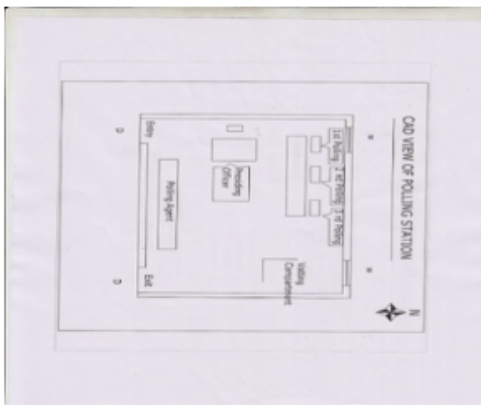

নির্বাচক নিবন্ধন আধিকারিকের স্বাক্ষর

Nazri Naksha

Google Map View

Polling Station Building Front View

Polling Station Front View

Cad View

Key MAP View

1 নাম : মধু বাউরী পিতার নাম: মধু বাউরী বাড়ির নং : n0125 বয়স : 59 লিঙ্গ : পুরুষ	WB/35/242/312482	ফটো উপলব্ধ	2 নাম : আশা বাউরী স্বামীর নাম: মধু বাউরী বাড়ির নং : n0125 বয়স : 53 লিঙ্গ : মহিলা	WB/35/242/312473	ফটো উপলব্ধ	3 নাম : দিনেশ বাউরী পিতার নাম: মধু বাউরী বাড়ির নং : n0125 বয়স : 45 লিঙ্গ : পুরুষ	GPF2141935	ফটো উপলব্ধ
4 নাম : পরেশ বাউরী পিতার নাম: মধু বাউরী বাড়ির নং : n0125 বয়স : 42 লিঙ্গ : পুরুষ	GPF1243880	ফটো উপলব্ধ	5 নাম : শান্তি কুমারী বাউরী স্বামীর নাম: পরেশ বাউরী বাড়ির নং : n0125 বয়স : 34 লিঙ্গ : মহিলা	SYG1324623	ফটো উপলব্ধ	6 নাম : কল্যাণী বাউরী পিতার নাম: দশরথ বাউরী বাড়ির নং : n0125 বয়স : 37 লিঙ্গ : মহিলা	SYG0009522	ফটো উপলব্ধ
7 নাম : তিতালী বাউরী স্বামীর নাম: মধু বাউরী বাড়ির নং : n0125 বয়স : 49 লিঙ্গ : মহিলা	WB/35/242/312392	ফটো উপলব্ধ	8 নাম : তারামনি বাউরী স্বামীর নাম: দীনেশ বাউরী বাড়ির নং : n0125 বয়স : 42 লিঙ্গ : মহিলা	SYG0009555	ফটো উপলব্ধ	9 নাম : রাজেশ বাউরী পিতার নাম: কিষণ বাউরী বাড়ির নং : n0125 বয়স : 34 লিঙ্গ : পুরুষ	SYG1509975	ফটো উপলব্ধ
10 নাম : কাজলা বাউরী স্বামীর নাম: দশরথ বাউরী বাড়ির নং : n0125 বয়স : 57 লিঙ্গ : মহিলা	SYG2200814	ফটো উপলব্ধ	11 নাম : দশরথ পিতার নাম: বুদ্ধ বাড়ির নং : n0125 বয়স : 63 লিঙ্গ : পুরুষ	SYG2200806	ফটো উপলব্ধ	12 নাম : পূর্ণিমা বাউরী স্বামীর নাম: রাজেশ বাউরী বাড়ির নং : এন0125 বয়স : 22 লিঙ্গ : মহিলা	SYG2302479	ফটো উপলব্ধ
13 নাম : রুমা বাউরী পিতার নাম: জিতেন বাউরী বাড়ির নং : এন0114 বয়স : 25 লিঙ্গ : মহিলা	SYG2415875	ফটো উপলব্ধ	14 নাম : সুদর্শন বাউরী পিতার নাম: দিনেশ বাউরী বাড়ির নং : এন0125 বয়স : 22 লিঙ্গ : পুরুষ	SYG2312593	ফটো উপলব্ধ	15 নাম : দুর্লভ কুস্তকার পিতার নাম: ভীম কুস্তকার বাড়ির নং : n0039 বয়স : 30 লিঙ্গ : পুরুষ	SYG1509645	ফটো উপলব্ধ
16 নাম : পল্লবী কুস্তকার পিতার নাম: ভীম কুস্তকার বাড়ির নং : এন0039 বয়স : 26 লিঙ্গ : মহিলা	SYG1917871	ফটো উপলব্ধ	17 নাম : প্রতিমা কুস্তকার স্বামীর নাম: ভীম কুস্তকার বাড়ির নং : n0039 বয়স : 50 লিঙ্গ : মহিলা	SYG2339216	ফটো উপলব্ধ	18 নাম : মীরা কুস্তকার স্বামীর নাম: সঞ্জয় কুস্তকার বাড়ির নং : এন0038 বয়স : 29 লিঙ্গ : মহিলা	SYG2302206	ফটো উপলব্ধ
19 নাম : মুনমুন কুস্তকার স্বামীর নাম: অমর কুস্তকার বাড়ির নং : এন0006 বয়স : 22 লিঙ্গ : মহিলা	SYG2312759	ফটো উপলব্ধ	20 নাম : সোমনাথ কুস্তকার পিতার নাম: অজিত কুস্তকার বাড়ির নং : n000 বয়স : 22 লিঙ্গ : পুরুষ	SYG2291227	ফটো উপলব্ধ	21 নাম : মহাদেব কুস্তকার পিতার নাম: মহন কুস্তকার বাড়ির নং : n14 বয়স : 24 লিঙ্গ : পুরুষ	SYG2291011	ফটো উপলব্ধ
22 নাম : রবীন্দ্রনাথ কুস্তকার পিতার নাম: মধুসূদন কুস্তকার বাড়ির নং : এন0005 বয়স : 23 লিঙ্গ : পুরুষ	SYG2146082	ফটো উপলব্ধ	23 নাম : কৃষ্ণ কুস্তকার পিতার নাম: খাঁদ কুস্তকার বাড়ির নং : n0011 বয়স : 67 লিঙ্গ : পুরুষ	SYG2275048	ফটো উপলব্ধ	24 নাম : সৌরভ কুস্তকার পিতার নাম: দুলাল কুস্তকার বাড়ির নং : এন0002 বয়স : 22 লিঙ্গ : পুরুষ	SYG2291540	ফটো উপলব্ধ
25 নাম : রাহুল কুস্তকার পিতার নাম: মুগাল কুস্তকার বাড়ির নং : 000 বয়স : 24 লিঙ্গ : পুরুষ	SYG2254720	ফটো উপলব্ধ	26 নাম : অনিল কুস্তকার পিতার নাম: ক্ষেপু কুস্তকার বাড়ির নং : n0002 বয়স : 65 লিঙ্গ : পুরুষ	SYG2118123	ফটো উপলব্ধ	27 নাম : অজিত কুস্তকার পিতার নাম: নগেন কুস্তকার বাড়ির নং : এন000 বয়স : 53 লিঙ্গ : পুরুষ	GPF2301786	ফটো উপলব্ধ
28 নাম : একদশী কুস্তকার পিতার নাম: গৌরাঙ্গ কুস্তকার বাড়ির নং : 155 বয়স : 23 লিঙ্গ : মহিলা	SYG2197077	ফটো উপলব্ধ	29 নাম : কল্যাণী কুস্তকার স্বামীর নাম: নিরেন কুস্তকার বাড়ির নং : n0038 বয়স : 50 লিঙ্গ : মহিলা	SYG1246073	ফটো উপলব্ধ	30 নাম : দুর্গাদাস কুস্তকার পিতার নাম: বলাই কুস্তকার বাড়ির নং : n0008 বয়স : 77 লিঙ্গ : পুরুষ	WB/35/242/312004	ফটো উপলব্ধ