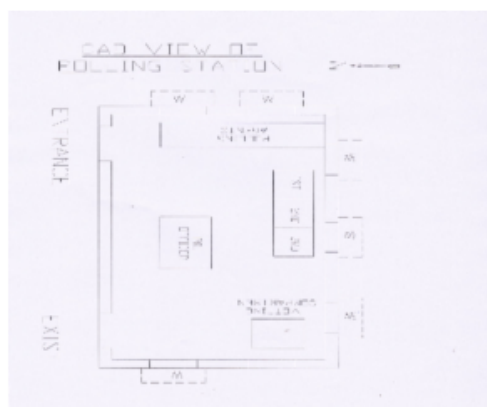

নির্বাচক নিবন্ধন আধিকারিকের স্বাক্ষর

Nazri Naksha

Google Map View

Polling Station Building Front View

Polling Station Front View

Cad View

Key MAP View

বিধানসভা নির্বাচনক্ষেত্রের নং, নাম : 244-কাশীপুর  
ভাগ নং, নাম : 1-জবড়রা,(আংশিক),বুধুডি