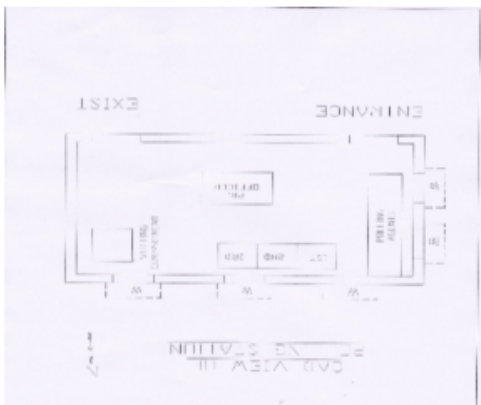

নির্বাচক নিবন্ধন আধিকারিকের স্বাক্ষর

Nazri Naksha

Google Map View

Polling Station Building Front View

Polling Station Front View

Cad View

Key MAP View

1 নাম : যমুনা কর্মকার স্বামীর নাম: নির্মল চন্দ্র কর্মকার বাড়ির নং : n0033 বয়স : 54 লিঙ্গ : মহিলা	WB/35/243/357222	ফটো উপলব্ধ	2 নাম : বিনয় কর্মকার পিতার নাম: গোপাল কর্মকার বাড়ির নং : n0034 বয়স : 42 লিঙ্গ : পুরুষ	SYG1303338	ফটো উপলব্ধ	3 নাম : সাবিত্রী কর্মকার স্বামীর নাম: বিনয় কর্মকার বাড়ির নং : n0034 বয়স : 40 লিঙ্গ : মহিলা	SYG1303346	ফটো উপলব্ধ
4 নাম : জয়ন্ত কর্মকার পিতার নাম: বিনয় কর্মকার বাড়ির নং : nং34 বয়স : 20 লিঙ্গ : পুরুষ	SYG2362143	ফটো উপলব্ধ	5 নাম : জগন্নাথ কর্মকার পিতার নাম: উপাসী কর্মকার বাড়ির নং : n0124 বয়স : 61 লিঙ্গ : পুরুষ	WB/35/243/357570	ফটো উপলব্ধ	6 নাম : সুন্দরা কর্মকার স্বামীর নাম: জগন্নাথ কর্মকার বাড়ির নং : n0124 বয়স : 54 লিঙ্গ : মহিলা	WB/35/243/357639	ফটো উপলব্ধ
7 নাম : মুক্তিপদ কর্মকার পিতার নাম: সনাতন কর্মকার বাড়ির নং : n0001 বয়স : 46 লিঙ্গ : পুরুষ	FXP2587756	ফটো উপলব্ধ	8 নাম : জ্যোৎস্না রানী কর্মকার স্বামীর নাম: মুক্তিপদ কর্মকার বাড়ির নং : N/001 বয়স : 44 লিঙ্গ : মহিলা	FXP2587764	ফটো উপলব্ধ	9 নাম : রাহুল কর্মকার পিতার নাম: মুক্তিপদ কর্মকার বাড়ির নং : এন0001 বয়স : 21 লিঙ্গ : পুরুষ	SYG2379527	ফটো উপলব্ধ
10 নাম : মহাদেব কর্মকার পিতার নাম: শম্ভু কর্মকার বাড়ির নং : n0002 বয়স : 83 লিঙ্গ : পুরুষ	WB/35/243/357085	ফটো উপলব্ধ	11 নাম : হীরামতি কর্মকার স্বামীর নাম: মহাদেব কর্মকার বাড়ির নং : n0002 বয়স : 77 লিঙ্গ : মহিলা	WB/35/243/357220	ফটো উপলব্ধ	12 নাম : কৃষ্ণপ্রসাদ কর্মকার পিতার নাম: মহাদেব কর্মকার বাড়ির নং : n0002 বয়স : 57 লিঙ্গ : পুরুষ	WB/35/243/357159	ফটো উপলব্ধ
13 নাম : শোভারানী কর্মকার স্বামীর নাম: কৃষ্ণপ্রসাদ কর্মকার বাড়ির নং : n0002 বয়স : 53 লিঙ্গ : মহিলা	WB/35/243/357221	ফটো উপলব্ধ	14 নাম : কমলেশ কর্মকার পিতার নাম: কৃষ্ণপ্রসাদ কর্মকার বাড়ির নং : n0002 বয়স : 31 লিঙ্গ : পুরুষ	SYG1479369	ফটো উপলব্ধ	15 নাম : বলরাম কর্মকার পিতার নাম: মহাদেব কর্মকার বাড়ির নং : n0002 বয়স : 53 লিঙ্গ : পুরুষ	WB/35/243/357455	ফটো উপলব্ধ
16 নাম : হরপ্রসাদ কর্মকার পিতার নাম: মহাদেব কর্মকার বাড়ির নং : n0002 বয়স : 50 লিঙ্গ : পুরুষ	WB/35/243/357338	ফটো উপলব্ধ	17 নাম : সরলা কর্মকার স্বামীর নাম: বলরাম কর্মকার বাড়ির নং : n0002 বয়স : 47 লিঙ্গ : মহিলা	FXP2587731	ফটো উপলব্ধ	18 নাম : মামনি মাহাত স্বামীর নাম: সুকুমার মাহাত বাড়ির নং : n0002 বয়স : 35 লিঙ্গ : মহিলা	SYG1211549	ফটো উপলব্ধ
19 নাম : অপরািজিতা কর্মকার স্বামীর নাম: দিবাকর কর্মকার বাড়ির নং : n0024 বয়স : 39 লিঙ্গ : মহিলা	FXP2461838	ফটো উপলব্ধ	20 নাম : প্রতিমা কর্মকার স্বামীর নাম: গুরুপদ কর্মকার বাড়ির নং : n0024 বয়স : 58 লিঙ্গ : মহিলা	WB/35/243/357363	ফটো উপলব্ধ	21 নাম : বিশ্বনাথ কর্মকার পিতার নাম: গুরুপদ কর্মকার বাড়ির নং : n0024 বয়স : 44 লিঙ্গ : পুরুষ	FXP2329472	ফটো উপলব্ধ
22 নাম : বেদনা কর্মকার স্বামীর নাম: বিশ্বনাথ কর্মকার বাড়ির নং : n0024 বয়স : 29 লিঙ্গ : মহিলা	SYG1677400	ফটো উপলব্ধ	23 নাম : সব্যসাচী কর্মকার পিতার নাম: গুরুপদ কর্মকার বাড়ির নং : n0024 বয়স : 39 লিঙ্গ : পুরুষ	FXP2461846	ফটো উপলব্ধ	24 নাম : ক্ষেত্রবালা কর্মকার স্বামীর নাম: সহদেব কর্মকার বাড়ির নং : n0025 বয়স : 55 লিঙ্গ : মহিলা	WB/35/243/357362	ফটো উপলব্ধ
25 নাম : অবিলাশ কর্মকার পিতার নাম: সহদেব কর্মকার বাড়ির নং : n0025 বয়স : 36 লিঙ্গ : পুরুষ	FXP2692655	ফটো উপলব্ধ	26 নাম : পার্বতী কর্মকার পিতার নাম: অবিলাশ কর্মকার বাড়ির নং : n0025 বয়স : 29 লিঙ্গ : মহিলা	SYG1677376	ফটো উপলব্ধ	27 নাম : তরনী সেন কর্মকার পিতার নাম: সহদেব কর্মকার বাড়ির নং : n0025 বয়স : 31 লিঙ্গ : পুরুষ	SYG1479534	ফটো উপলব্ধ
28 নাম : লতিকা কর্মকার স্বামীর নাম: ফাগুলাল কর্মকার বাড়ির নং : n0032 বয়স : 69 লিঙ্গ : মহিলা	WB/35/243/357640	ফটো উপলব্ধ	29 নাম : জগন্নাথ কর্মকার পিতার নাম: ফাগুলাল কর্মকার বাড়ির নং : n0032 বয়স : 46 লিঙ্গ : পুরুষ	FXP2329498	ফটো উপলব্ধ	30 নাম : বিপুলা কর্মকার স্বামীর নাম: জগন্নাথ কর্মকার বাড়ির নং : n0032 বয়স : 44 লিঙ্গ : মহিলা	FXP2329506	ফটো উপলব্ধ