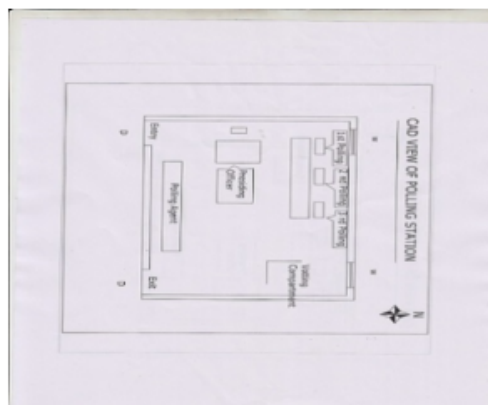

নির্বাচক নিবন্ধন আধিকারিকের স্বাক্ষর

Nazri Naksha

Google Map View

Polling Station Building Front View

Polling Station Front View

Cad View

Key MAP View

1 নাম : সনমনি কিস্কু স্বামীর নাম: হাকিম কিস্কু বাড়ির নং : n0020 বয়স : 42 লিঙ্গ : মহিলা	FXP2333946 ফটো উপলব্ধ	2 নাম : লক্ষীরাম কিস্কু পিতার নাম: বাবুরাম কিস্কু বাড়ির নং : n0020 বয়স : 39 লিঙ্গ : পুরুষ	SYG0628941 ফটো উপলব্ধ	3 নাম : মাইনো কিস্কু স্বামীর নাম: উকিল কিস্কু বাড়ির নং : n0020 বয়স : 49 লিঙ্গ : মহিলা	WB/35/243/363468 ফটো উপলব্ধ
4 নাম : উকিল কিস্কু পিতার নাম: বাবুরাম কিস্কু বাড়ির নং : n0020 বয়স : 51 লিঙ্গ : পুরুষ	WB/35/243/363519 ফটো উপলব্ধ	5 নাম : চপলা কিস্কু স্বামীর নাম: তামড় কিস্কু বাড়ির নং : চাপাডি বয়স : 49 লিঙ্গ : মহিলা	SYG2425767 ফটো উপলব্ধ	6 নাম : তামড় কিস্কু পিতার নাম: বাবুরাম কিস্কু বাড়ির নং : চাপাডি বয়স : 54 লিঙ্গ : পুরুষ	SYG2425775 ফটো উপলব্ধ
7 নাম : কাজলী কিস্কু স্বামীর নাম: বাবুরাম কিস্কু বাড়ির নং : n0020 বয়স : 79 লিঙ্গ : মহিলা	WB/35/243/363465 ফটো উপলব্ধ	8 নাম : অচলা কিস্কু স্বামীর নাম: লক্ষীরাম কিস্কু বাড়ির নং : n0020 বয়স : 30 লিঙ্গ : মহিলা	SYG1758705 ফটো উপলব্ধ	9 নাম : হাকিম কিস্কু পিতার নাম: বাবুরাম কিস্কু বাড়ির নং : n0020 বয়স : 42 লিঙ্গ : পুরুষ	FXP2333938 ফটো উপলব্ধ
10 নাম : পরিমল কিস্কু পিতার নাম: মণিলাল কিস্কু বাড়ির নং : এন0165 বয়স : 22 লিঙ্গ : পুরুষ	SYG2221828 ফটো উপলব্ধ	11 নাম : নিয়তী কিস্কু পিতার নাম: মণিলাল কিস্কু বাড়ির নং : এন0165 বয়স : 29 লিঙ্গ : মহিলা	SYG2237204 ফটো উপলব্ধ	12 নাম : সত্যজিত মান্ডি পিতার নাম: রঞ্জিত মান্ডি বাড়ির নং : চাপাডি বয়স : 21 লিঙ্গ : পুরুষ	SYG2292506 ফটো উপলব্ধ
13 নাম : মৃত্যঞ্জয় গরাই পিতার নাম: অজিত কুমার গরাই বাড়ির নং : n0103 বয়স : 26 লিঙ্গ : পুরুষ	SYG1886126 ফটো উপলব্ধ	14 নাম : বন্দনা মান্ডি পিতার নাম: হেমন্ত মান্ডি বাড়ির নং : এন0057 বয়স : 27 লিঙ্গ : পুরুষ	SYG1834688 ফটো উপলব্ধ	15 নাম : মমতা টুডু স্বামীর নাম: বুদ্ধদেব টুডু বাড়ির নং : n0057 বয়স : 32 লিঙ্গ : মহিলা	SYG1886217 ফটো উপলব্ধ
16 নাম : দুলালী বাস্কে স্বামীর নাম: রসিক বাস্কে বাড়ির নং : n0005 বয়স : 59 লিঙ্গ : মহিলা	WB/35/243/363598 ফটো উপলব্ধ	17 নাম : রসিক বাস্কে পিতার নাম: যাদু বাস্কে বাড়ির নং : n0005 বয়স : 61 লিঙ্গ : পুরুষ	WB/35/243/363154 ফটো উপলব্ধ	18 নাম : সবিতা বাস্কে স্বামীর নাম: ফলারী বাস্কে বাড়ির নং : n0005 বয়স : 62 লিঙ্গ : মহিলা	WB/35/243/363428 ফটো উপলব্ধ
19 নাম : ফলারী বাস্কে পিতার নাম: যাদু বাস্কে বাড়ির নং : n0005 বয়স : 66 লিঙ্গ : পুরুষ	WB/35/243/363503 ফটো উপলব্ধ	20 নাম : সবিতা বাস্কে স্বামীর নাম: রবি বাস্কে বাড়ির নং : n0005 বয়স : 66 লিঙ্গ : মহিলা	WB/35/243/363448 ফটো উপলব্ধ	21 নাম : বিশুজিৎ বেসরা পিতার নাম: সঙ্কর চন্দ্র বেসরা বাড়ির নং : এন0065 বয়স : 26 লিঙ্গ : পুরুষ	SYG2210219 ফটো উপলব্ধ
22 নাম : হীরুলাল মুদি পিতার নাম: পদ মুদি বাড়ির নং : n0001 বয়স : 54 লিঙ্গ : পুরুষ	SYG2037695 ফটো উপলব্ধ	23 নাম : ভীষ্মদেব মুদি পিতার নাম: লালমোহন মুদি বাড়ির নং : n0002 বয়স : 41 লিঙ্গ : পুরুষ	FXP2693075 ফটো উপলব্ধ	24 নাম : চপলা মুদি স্বামীর নাম: হীরুলাল মুদি বাড়ির নং : n0001 বয়স : 39 লিঙ্গ : মহিলা	FXP2334019 ফটো উপলব্ধ
25 নাম : চিত্তরঞ্জন মুদি পিতার নাম: লালমোহন মুদি বাড়ির নং : n0002 বয়স : 43 লিঙ্গ : পুরুষ	FXP1954460 ফটো উপলব্ধ	26 নাম : মমতা মুদি স্বামীর নাম: কাঞ্চন বরন মুদি বাড়ির নং : চাপাডি বয়স : 22 লিঙ্গ : মহিলা	ILY2380491 ফটো উপলব্ধ	27 নাম : জ্যোৎস্না মুদি স্বামীর নাম: শশাঙ্ক মুদি বাড়ির নং : n0003 বয়স : 34 লিঙ্গ : মহিলা	SYG1211846 ফটো উপলব্ধ
28 নাম : শশাঙ্ক মুদি পিতার নাম: অবুল মুদি বাড়ির নং : n0003 বয়স : 39 লিঙ্গ : পুরুষ	SYG1211853 ফটো উপলব্ধ	29 নাম : নমিতা মুদি স্বামীর নাম: দিবাকর মুদি বাড়ির নং : n0003 বয়স : 35 লিঙ্গ : মহিলা	SYG1211879 ফটো উপলব্ধ	30 নাম : দিবাকর মুদি পিতার নাম: অবুল মুদি বাড়ির নং : n0003 বয়স : 41 লিঙ্গ : পুরুষ	FXP2334001 ফটো উপলব্ধ