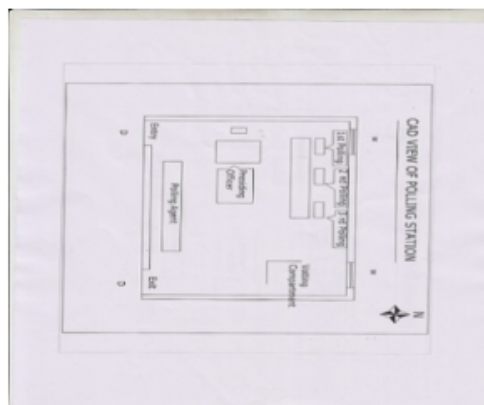

নির্বাচক নিবন্ধন আধিকারিকের স্বাক্ষর

Nazri Naksha

Google Map View

Polling Station Building Front View

Polling Station Front View

Cad View

Key MAP View

1	FXP2588945	নাম : অলকা পাল স্বামীর নাম: কার্তিক চন্দ্র পাল বাড়ির নং : n0023 বয়স : 50 লিঙ্গ : মহিলা	ফটো উপলব্ধ	2	WB/35/243/360059	নাম : করুণাময়ী কুম্ভকার স্বামীর নাম: হরেন্দ্রনাথ কুম্ভকার বাড়ির নং : n0026 বয়স : 71 লিঙ্গ : মহিলা	ফটো উপলব্ধ	3	SYG1304344	নাম : দেবদাস পাল পিতার নাম: হরেন্দ্রনাথ পাল বাড়ির নং : n0026 বয়স : 39 লিঙ্গ : পুরুষ	ফটো উপলব্ধ
4	WB/35/243/360645	নাম : সাগর কুম্ভকার পিতার নাম: ভাকড় কুম্ভকার বাড়ির নং : n0027 বয়স : 58 লিঙ্গ : পুরুষ	ফটো উপলব্ধ	5	WB/35/243/360381	নাম : হাবুলাল কুম্ভকার পিতার নাম: মথুর কুম্ভকার বাড়ির নং : n0111 বয়স : 66 লিঙ্গ : পুরুষ	ফটো উপলব্ধ	6	WB/35/243/360336	নাম : পুষ্প কুম্ভকার স্বামীর নাম: হাবুলাল কুম্ভকার বাড়ির নং : n0111 বয়স : 58 লিঙ্গ : মহিলা	ফটো উপলব্ধ
7	FXP2462190	নাম : গৌতম কুম্ভকার পিতার নাম: হাবুলাল কুম্ভকার বাড়ির নং : n0111 বয়স : 40 লিঙ্গ : পুরুষ	ফটো উপলব্ধ	8	WB/35/243/360473	নাম : নারায়নচন্দ্র কুম্ভকার পিতার নাম: মথুর কুম্ভকার বাড়ির নং : n0111 বয়স : 58 লিঙ্গ : পুরুষ	ফটো উপলব্ধ	9	WB/35/243/360338	নাম : সরস্বতী কুম্ভকার স্বামীর নাম: নারায়ন কুম্ভকার বাড়ির নং : n0111 বয়স : 50 লিঙ্গ : মহিলা	ফটো উপলব্ধ
10	SYG1480656	নাম : অম্বিকা কুম্ভকার (পাল) স্বামীর নাম: জগৎ কুম্ভকার বাড়ির নং : n0111 বয়স : 46 লিঙ্গ : মহিলা	ফটো উপলব্ধ	11	WB/35/243/360812	নাম : অমলা কুম্ভকার স্বামীর নাম: মথন কুম্ভকার বাড়ির নং : n0112 বয়স : 69 লিঙ্গ : মহিলা	ফটো উপলব্ধ	12	FXP1952050	নাম : রঞ্জন কুম্ভকার পিতার নাম: মথন কুম্ভকার বাড়ির নং : n0112 বয়স : 44 লিঙ্গ : পুরুষ	ফটো উপলব্ধ
13	FXP1396027	নাম : রুমা কুম্ভকার স্বামীর নাম: রঞ্জন কুম্ভকার বাড়ির নং : n0112 বয়স : 43 লিঙ্গ : মহিলা	ফটো উপলব্ধ	14	FXP1952068	নাম : শ্যামল কুম্ভকার পিতার নাম: মথন কুম্ভকার বাড়ির নং : n0112 বয়স : 42 লিঙ্গ : পুরুষ	ফটো উপলব্ধ	15	SYG1480789	নাম : সাবিত্রী কুম্ভকার স্বামীর নাম: শ্যামল কুম্ভকার বাড়ির নং : n0112 বয়স : 40 লিঙ্গ : মহিলা	ফটো উপলব্ধ
16	FXP0561373	নাম : বিজলা কুম্ভকার স্বামীর নাম: শশধর কুম্ভকার বাড়ির নং : n0113 বয়স : 66 লিঙ্গ : মহিলা	ফটো উপলব্ধ	17	WB/35/243/360337	নাম : সরস্বতী কুম্ভকার স্বামীর নাম: জিতু কুম্ভকার বাড়ির নং : n0114 বয়স : 81 লিঙ্গ : মহিলা	ফটো উপলব্ধ	18	WB/35/243/360383	নাম : শঙ্কর কুম্ভকার পিতার নাম: জিতু কুম্ভকার বাড়ির নং : n0114 বয়স : 63 লিঙ্গ : পুরুষ	ফটো উপলব্ধ
19	WB/35/243/360332	নাম : ফুলমনি কুম্ভকার স্বামীর নাম: শঙ্কর কুম্ভকার বাড়ির নং : n0114 বয়স : 58 লিঙ্গ : মহিলা	ফটো উপলব্ধ	20	SYG1212695	নাম : সমীর কুম্ভকার পিতার নাম: শঙ্কর কুম্ভকার বাড়ির নং : n0114 বয়স : 35 লিঙ্গ : পুরুষ	ফটো উপলব্ধ	21	FXP2692952	নাম : কম্পনা কুম্ভকার পিতার নাম: জিতু কুম্ভকার বাড়ির নং : n0114 বয়স : 36 লিঙ্গ : মহিলা	ফটো উপলব্ধ
22	WB/35/243/360319	নাম : বাসন্তী কুম্ভকার স্বামীর নাম: মড়িরাম কুম্ভকার বাড়ির নং : n0115 বয়স : 54 লিঙ্গ : মহিলা	ফটো উপলব্ধ	23	SYG1371426	নাম : বিজয় পাল পিতার নাম: মড়িরাম পাল বাড়ির নং : n0115 বয়স : 36 লিঙ্গ : পুরুষ	ফটো উপলব্ধ	24	SYG1590181	নাম : সুজাতা পাল স্বামীর নাম: বিজয় পাল বাড়ির নং : n0115 বয়স : 30 লিঙ্গ : মহিলা	ফটো উপলব্ধ
25	SYG2353498	নাম : অজিত কুম্ভকার পিতার নাম: মঙ্গল কুম্ভকার বাড়ির নং : n0116 বয়স : 63 লিঙ্গ : পুরুষ	ফটো উপলব্ধ	26	SYG2353480	নাম : কোরুনা কুম্ভকার স্বামীর নাম: অজিত কুম্ভকার বাড়ির নং : n0116 বয়স : 61 লিঙ্গ : মহিলা	ফটো উপলব্ধ	27	FXP1951946	নাম : স্বপন কুম্ভকার পিতার নাম: অজিত কুম্ভকার বাড়ির নং : n0116 বয়স : 41 লিঙ্গ : পুরুষ	ফটো উপলব্ধ
28	FXP2331478	নাম : মানসী কুম্ভকার স্বামীর নাম: স্বপন কুম্ভকার বাড়ির নং : n0116 বয়স : 37 লিঙ্গ : মহিলা	ফটো উপলব্ধ	29	WB/35/243/360264	নাম : অশ্বিনী কুম্ভকার পিতার নাম: মঙ্গল কুম্ভকার বাড়ির নং : n0117 বয়স : 69 লিঙ্গ : পুরুষ	ফটো উপলব্ধ	30	WB/35/243/360634	নাম : লক্ষী কুম্ভকার স্বামীর নাম: অশ্বিনী কুম্ভকার বাড়ির নং : n0117 বয়স : 56 লিঙ্গ : মহিলা	ফটো উপলব্ধ