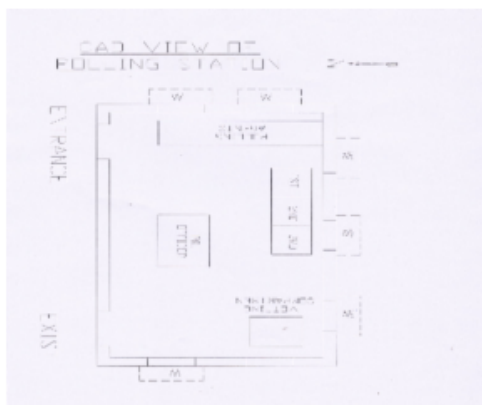

নির্বাচক নিবন্ধন আধিকারিকের স্বাক্ষর

Nazri Naksha

Google Map View

Polling Station Building Front View

Polling Station Front View

Cad View

Key MAP View

বিধানসভা নির্বাচনক্ষেত্রের নং, নাম : 244-কাশীপুর
ভাগ নং, নাম : 1-লক্ষনপুর,কুমারকুদি,গোবিন্দপুর