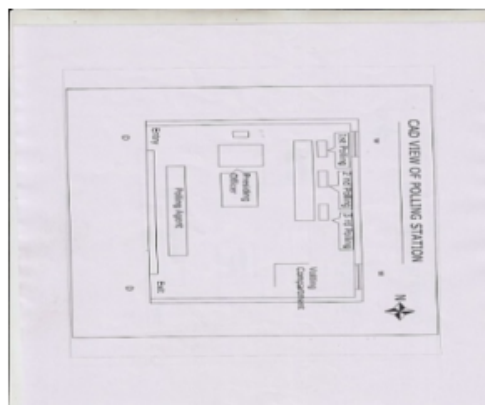

নির্বাচক নিবন্ধন আধিকারিকের স্বাক্ষর

Nazri Naksha

Google Map View

Polling Station Building Front View

Polling Station Front View

Cad View

Key MAP View

বিধানসভা নির্বাচনক্ষেত্রের নং, নাম : 244-কাশীপুর
ভাগ নং, নাম : 1-লক্ষণপুর, নামপাড়া, চাটানী পাড়া, চৌধুরী পাড়া