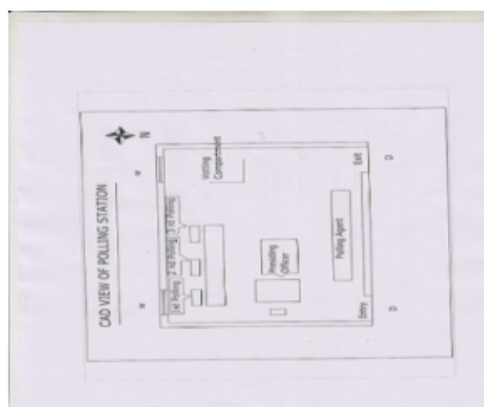

নির্বাচক নিবন্ধন আধিকারিকের স্বাক্ষর

Nazri Naksha

Google Map View

Polling Station Building Front View

Polling Station Front View

Cad View

Key MAP View

#2	1	FXP1413228	নাম : সেক মতিবুর রহমান পিতার নাম: আব্দুল গফুর সেখ বাড়ির নং : n0005 বয়স : 56 লিঙ্গ : পুরুষ	ফটো উপলব্ধ	2	FXP1394832	নাম : সাইকরন বিবি স্বামীর নাম: সিরাজ সেখ বাড়ির নং : n0156 বয়স : 50 লিঙ্গ : মহিলা	ফটো উপলব্ধ	3	WB/35/243/330136	নাম : সৈয়দ সামসের আলি পিতার নাম: আজিমউদ্দিন সৈয়দ বাড়ির নং : n0157 বয়স : 75 লিঙ্গ : পুরুষ	ফটো উপলব্ধ
4	WB/35/243/330183	নাম : নুরজাহান বিবি স্বামীর নাম: শামসের আলি সৈয়দ বাড়ির নং : n0157 বয়স : 69 লিঙ্গ : মহিলা	ফটো উপলব্ধ	5	FXP1935220	নাম : সৈয়দ আসগর আলি পিতার নাম: শামসের আলি সৈয়দ বাড়ির নং : n0157 বয়স : 45 লিঙ্গ : পুরুষ	ফটো উপলব্ধ	6	XWK0430819	নাম : ফারহাৎ বানো স্বামীর নাম: সৈয়দ ইয়ার মহম্মদ বাড়ির নং : n0157 বয়স : 37 লিঙ্গ : মহিলা	ফটো উপলব্ধ	
7	FXP2691624	নাম : সৈয়দ আকবর আলি পিতার নাম: সৈয়দ আলি সৈয়দ বাড়ির নং : n0157 বয়স : 36 লিঙ্গ : পুরুষ	ফটো উপলব্ধ	8	FXP2649689	নাম : মুস্তেরী বিবি স্বামীর নাম: আসগার আলী বাড়ির নং : n0157 বয়স : 39 লিঙ্গ : মহিলা	ফটো উপলব্ধ	9	WB/35/243/330406	নাম : গোলাম আহম্মদ সৈয়দ পিতার নাম: গোলাম হোসেন সৈয়দ বাড়ির নং : n0150 বয়স : 91 লিঙ্গ : পুরুষ	ফটো উপলব্ধ	
10	SYG1786441	নাম : নুর জাহান বিবি স্বামীর নাম: আকবর আলি সৈয়দ বাড়ির নং : n0157 বয়স : 28 লিঙ্গ : মহিলা	ফটো উপলব্ধ	11	SYG1835594	নাম : সেক আফরোজ আলাম পিতার নাম: সেক মতিবুর রহমান বাড়ির নং : n0180 বয়স : 27 লিঙ্গ : পুরুষ	ফটো উপলব্ধ	12	WB/35/243/330204	নাম : নিসার আহম্মদ সৈয়দ পিতার নাম: গোলাম আহম্মদ সৈয়দ বাড়ির নং : n0150 বয়স : 50 লিঙ্গ : পুরুষ	ফটো উপলব্ধ	
13	FXP1394840	নাম : সাঞ্জু সৈয়দ পিতার নাম: গোলাম আহম্মদ সৈয়দ বাড়ির নং : n0150 বয়স : 47 লিঙ্গ : পুরুষ	ফটো উপলব্ধ	14	FXP1395177	নাম : সানু খাতুন পিতার নাম: গোলাম সৈয়দ বাড়ির নং : n0150 বয়স : 46 লিঙ্গ : মহিলা	ফটো উপলব্ধ	15	SYG1214584	নাম : সাবিলা বিবি স্বামীর নাম: আজাদ সেক বাড়ির নং : n0150 বয়স : 38 লিঙ্গ : মহিলা	ফটো উপলব্ধ	
16	SYG1372234	নাম : গুলশান বিবি স্বামীর নাম: নিশার আহম্মদ সৈয়দ বাড়ির নং : n0150 বয়স : 34 লিঙ্গ : মহিলা	ফটো উপলব্ধ	17	SYG1678523	নাম : রুহি পারবিন পিতার নাম: সৈয়দ গোলাম আহমেদ বাড়ির নং : n0150 বয়স : 29 লিঙ্গ : মহিলা	ফটো উপলব্ধ	18	FXP2313583	নাম : সৈয়দ শের আলি পিতার নাম: আজিমউদ্দিন সৈয়দ বাড়ির নং : n0152 বয়স : 76 লিঙ্গ : পুরুষ	ফটো উপলব্ধ	
19	SYG2354934	নাম : মণীরুন বিবি স্বামীর নাম: শের আলি সৈয়দ বাড়ির নং : n0152 বয়স : 71 লিঙ্গ : মহিলা	ফটো উপলব্ধ	20	FXP1394006	নাম : সৈয়দ ইয়ার মহম্মদ পিতার নাম: সৈয়দ শমশের আলি বাড়ির নং : n0157 বয়স : 46 লিঙ্গ : পুরুষ	ফটো উপলব্ধ	21	FXP1935113	নাম : মৈমুনা খাতুন স্বামীর নাম: সপারুল হোদা বাড়ির নং : n0152 বয়স : 44 লিঙ্গ : মহিলা	ফটো উপলব্ধ	
22	SYG1760149	নাম : শেখ মোহম্মদ দানিশ পিতার নাম: শেখ মোহম্মদ ইউনুস সেখ বাড়ির নং : 326 বয়স : 30 লিঙ্গ : পুরুষ	ফটো উপলব্ধ	23	FXP1936079	নাম : রাবিয়া বেগম সেখ স্বামীর নাম: মোহম্মদ ইউনুস শেখ সেখ বাড়ির নং : n0140 বয়স : 50 লিঙ্গ : মহিলা	ফটো উপলব্ধ	24	SYG2038313	নাম : সৈয়দ সপারুল হোদা পিতার নাম: সৈয়দ সামসের আলি বাড়ির নং : মধুবন বয়স : 51 লিঙ্গ : পুরুষ	ফটো উপলব্ধ	
25	SYG1966993	নাম : স্ক মোহম্মদ অনীশ সেখ . মহম্মদ পিতার নাম: সেখ . মহম্মদ ইউনুস বাড়ির নং : 326 বয়স : 26 লিঙ্গ : পুরুষ	ফটো উপলব্ধ	26	SYG2132264	নাম : রেহানা বিবি স্বামীর নাম: সঞ্জু সৈয়দ বাড়ির নং : এন0150 বয়স : 30 লিঙ্গ : মহিলা	ফটো উপলব্ধ	27	SYG2148773	নাম : নসিবা খাতুন পিতার নাম: সৈয়দ সাপারুল হোদা বাড়ির নং : এন0152 বয়স : 25 লিঙ্গ : মহিলা	ফটো উপলব্ধ	
28	FXP1394931	নাম : সুলতানা বেগম স্বামীর নাম: সেক মতিবুর রহমান বাড়ির নং : n0005 বয়স : 52 লিঙ্গ : মহিলা	ফটো উপলব্ধ	29	SYG2059699	নাম : সেক সাফরোজ আলম পিতার নাম: সেক মতিবুর রহমান বাড়ির নং : n0005 বয়স : 26 লিঙ্গ : পুরুষ	ফটো উপলব্ধ	30	SYG2324069	নাম : সৈয়দ হায়দর পিতার নাম: সৈয়দ আসগর আলি বাড়ির নং : নং157 বয়স : 24 লিঙ্গ : পুরুষ	ফটো উপলব্ধ	