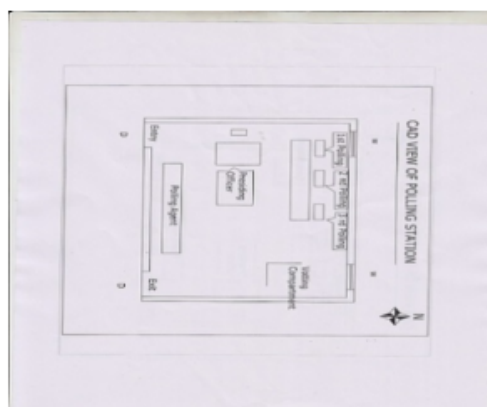

নির্বাচক নিবন্ধন আধিকারিকের স্বাক্ষর

Nazri Naksha

Google Map View

Polling Station Building Front View

Polling Station Front View

Cad View

Key MAP View

1	SYG2198190	ফটো উপলব্ধ	2	SYG2151447	ফটো উপলব্ধ	3	SYG2151678	ফটো উপলব্ধ
নাম : মঙ্গলা সিং সরদার স্বামীর নাম: বীরবল সিং সরদার বাড়ির নং : 235111 বয়স : 30 লিঙ্গ : মহিলা			নাম : পায়েল কর্মকার স্বামীর নাম: অবোধ কুমার কর্মকার বাড়ির নং : এন0007 বয়স : 25 লিঙ্গ : মহিলা			নাম : রাহুল কর্মকার পিতার নাম: ছুটি কর্মকার বাড়ির নং : এন0007 বয়স : 23 লিঙ্গ : পুরুষ		
4	SYG2150399	ফটো উপলব্ধ	5	SYG2151371	ফটো উপলব্ধ	6	SYG1967488	ফটো উপলব্ধ
নাম : রাজদুত কর্মকার পিতার নাম: সতীশ চন্দ্র কর্মকার বাড়ির নং : এন0010 বয়স : 23 লিঙ্গ : পুরুষ			নাম : রাখাল কর্মকার পিতার নাম: পূর্ণ চন্দ্র কর্মকার বাড়ির নং : এন0007 বয়স : 23 লিঙ্গ : পুরুষ			নাম : অনিমা কর্মকার পিতার নাম: রতন কর্মকার বাড়ির নং : এন0013 বয়স : 25 লিঙ্গ : মহিলা		
7	SYG0926303	ফটো উপলব্ধ	8	SYG1214899	ফটো উপলব্ধ	9	FXP2314920	ফটো উপলব্ধ
নাম : যবনা কর্মকার পিতার নাম: ঈশাণ কর্মকার বাড়ির নং : n0111 বয়স : 36 লিঙ্গ : পুরুষ			নাম : মণিমালা কর্মকার স্বামীর নাম: উদয় কর্মকার বাড়ির নং : n0014 বয়স : 35 লিঙ্গ : মহিলা			নাম : উদয় কর্মকার পিতার নাম: গৌড় কর্মকার বাড়ির নং : n0014 বয়স : 41 লিঙ্গ : পুরুষ		
10	SYG2070605	ফটো উপলব্ধ	11	SYG2063899	ফটো উপলব্ধ	12	SYG2220986	ফটো উপলব্ধ
নাম : বিদ্যা কর্মকার পিতার নাম: সতীশ কর্মকার বাড়ির নং : N0010 বয়স : 25 লিঙ্গ : পুরুষ			নাম : সুবোধ কর্মকার পিতার নাম: অঘনী কর্মকার বাড়ির নং : N0007 বয়স : 26 লিঙ্গ : পুরুষ			নাম : বসুদেব কর্মকার পিতার নাম: রতন কর্মকার বাড়ির নং : এন0013 বয়স : 22 লিঙ্গ : পুরুষ		
13	SYG1592583	ফটো উপলব্ধ	14	SYG2348068	ফটো উপলব্ধ	15	SYG2317055	ফটো উপলব্ধ
নাম : অবোধ কর্মকার পিতার নাম: পূর্ণচন্দ্র কর্মকার বাড়ির নং : n0007 বয়স : 30 লিঙ্গ : পুরুষ			নাম : সুবল কর্মকার পিতার নাম: জগনাথ কর্মকার বাড়ির নং : এন00 বয়স : 22 লিঙ্গ : পুরুষ			নাম : তুলা কুমারী স্বামীর নাম: বিকাশ মাহাত বাড়ির নং : nং00 বয়স : 27 লিঙ্গ : মহিলা		
16	SYG2317469	ফটো উপলব্ধ	17	WB/35/243/333074	ফটো উপলব্ধ	18	FXP1936335	ফটো উপলব্ধ
নাম : চন্দনা মাহাত পিতার নাম: অধির মাহাত বাড়ির নং : nং00 বয়স : 21 লিঙ্গ : মহিলা			নাম : ননীগোপাল কর্মকার পিতার নাম: অমল্য কর্মকার বাড়ির নং : n0006 বয়স : 53 লিঙ্গ : পুরুষ			নাম : বিজয়া কর্মকার স্বামীর নাম: ননীগোপাল কর্মকার বাড়ির নং : n0006 বয়স : 45 লিঙ্গ : মহিলা		
19	WB/35/243/333238	ফটো উপলব্ধ	20	WB/35/243/333165	ফটো উপলব্ধ	21	WB/35/243/333096	ফটো উপলব্ধ
নাম : রহনী কর্মকার স্বামীর নাম: গুহিরাম কর্মকার বাড়ির নং : n0007 বয়স : 86 লিঙ্গ : মহিলা			নাম : সুনীল কর্মকার পিতার নাম: গুহিরাম কর্মকার বাড়ির নং : n0007 বয়স : 66 লিঙ্গ : পুরুষ			নাম : শকুন্তলা কর্মকার স্বামীর নাম: সুনীল কর্মকার বাড়ির নং : n0007 বয়স : 61 লিঙ্গ : মহিলা		
22	SYG1483262	ফটো উপলব্ধ	23	WB/35/243/333030	ফটো উপলব্ধ	24	WB/35/243/333239	ফটো উপলব্ধ
নাম : সম্পদ কর্মকার পিতার নাম: সুনীল কর্মকার বাড়ির নং : n0007 বয়স : 31 লিঙ্গ : পুরুষ			নাম : পূর্ণচন্দ্র কর্মকার পিতার নাম: গুহিরাম কর্মকার বাড়ির নং : n0007 বয়স : 63 লিঙ্গ : পুরুষ			নাম : বিশখা কর্মকার স্বামীর নাম: পূর্ণচন্দ্র কর্মকার বাড়ির নং : n0007 বয়স : 59 লিঙ্গ : মহিলা		
25	WB/35/243/333267	ফটো উপলব্ধ	26	FXP2314805	ফটো উপলব্ধ	27	SYG1483171	ফটো উপলব্ধ
নাম : আঘনী কর্মকার পিতার নাম: গুহিরাম কর্মকার বাড়ির নং : n0007 বয়স : 59 লিঙ্গ : পুরুষ			নাম : ছুটুলাল কর্মকার পিতার নাম: গুহিরাম কর্মকার বাড়ির নং : n0007 বয়স : 51 লিঙ্গ : পুরুষ			নাম : লক্ষী কর্মকার স্বামীর নাম: ছুটুলাল কর্মকার বাড়ির নং : n0007 বয়স : 40 লিঙ্গ : মহিলা		
28	FXP2314813	ফটো উপলব্ধ	29	SYG0656181	ফটো উপলব্ধ	30	WB/35/243/333240	ফটো উপলব্ধ
নাম : কুরুপান্ডব কর্মকার পিতার নাম: গুহিরাম কর্মকার বাড়ির নং : n0007 বয়স : 43 লিঙ্গ : পুরুষ			নাম : অষ্টমী কর্মকার স্বামীর নাম: কুরুপান্ডব কর্মকার বাড়ির নং : n0007 বয়স : 38 লিঙ্গ : মহিলা			নাম : শীতলা কর্মকার স্বামীর নাম: আঘনি কর্মকার বাড়ির নং : n0007 বয়স : 56 লিঙ্গ : মহিলা		