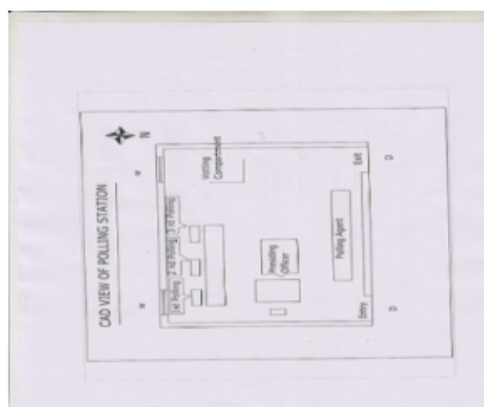

নির্বাচক নিবন্ধন আধিকারিকের স্বাক্ষর

Nazri Naksha

Google Map View

Polling Station Building Front View

Polling Station Front View

Cad View

Key MAP View

1 নাম : সুবেজান বিবি স্বামীর নাম: মহঃ ইলাস আনসারী বাড়ির নং : n0093 বয়স : 44 লিঙ্গ : মহিলা	FXP1938919 ফটো উপলব্ধ	2 নাম : আলিহোসেন আনসারী পিতার নাম: কামরুদ্দিন আনসারী বাড়ির নং : n0001 বয়স : 53 লিঙ্গ : পুরুষ	WB/35/243/336446 ফটো উপলব্ধ	3 নাম : মহঃ ইসমাইল আনসারী পিতার নাম: কামরুদ্দিন আনসারী বাড়ির নং : n0001 বয়স : 38 লিঙ্গ : পুরুষ	FXP2460541 ফটো উপলব্ধ
4 নাম : সুরতন খাতুন স্বামীর নাম: মহঃ ইসমাইল আনসারী বাড়ির নং : n0001 বয়স : 31 লিঙ্গ : মহিলা	SYG1483650 ফটো উপলব্ধ	5 নাম : ফতেমা বিবি স্বামীর নাম: সবরতি বাড়ির নং : n0001 বয়স : 49 লিঙ্গ : মহিলা	FXP2583375 ফটো উপলব্ধ	6 নাম : নসিমা বিবি স্বামীর নাম: মহম্মাদ কুদ্দুস আনসারী বাড়ির নং : n0001 বয়স : 49 লিঙ্গ : মহিলা	FXP1938943 ফটো উপলব্ধ
7 নাম : মালেকা বিবি স্বামীর নাম: মহঃ আলি হোসেন আনসারী বাড়ির নং : n0001 বয়স : 46 লিঙ্গ : মহিলা	FXP2316628 ফটো উপলব্ধ	8 নাম : নবী হোসেন আনসারী পিতার নাম: মহঃ কামরুদ্দিন আনসারী বাড়ির নং : n0001 বয়স : 44 লিঙ্গ : পুরুষ	FXP2317956 ফটো উপলব্ধ	9 নাম : মহম্মাদ নইম আনসারী পিতার নাম: মহম্মাদ জাগরন আনসারী বাড়ির নং : n0092 বয়স : 33 লিঙ্গ : পুরুষ	SYG1372846 ফটো উপলব্ধ
10 নাম : হাসিনা খাতুন পিতার নাম: মহঃ জাগরন আনসারী বাড়ির নং : n0092 বয়স : 34 লিঙ্গ : মহিলা	SYG1305390 ফটো উপলব্ধ	11 নাম : মজিরন আনসারী পিতার নাম: সাহেবদি আনসারী বাড়ির নং : n0092 বয়স : 53 লিঙ্গ : মহিলা	WB/35/243/336192 ফটো উপলব্ধ	12 নাম : জাগরন আনসারী পিতার নাম: সাহেবদি আনসারী বাড়ির নং : n0092 বয়স : 66 লিঙ্গ : পুরুষ	WB/35/243/336468 ফটো উপলব্ধ
13 নাম : আসমা বিবি স্বামীর নাম: মহঃ সিদ্দিক আনসারী বাড়ির নং : n0002 বয়স : 47 লিঙ্গ : মহিলা	FXP1938927 ফটো উপলব্ধ	14 নাম : সিদ্দিক আনসারী পিতার নাম: মহম্মাদ আনসারী বাড়ির নং : n0002 বয়স : 45 লিঙ্গ : পুরুষ	FXP1394808 ফটো উপলব্ধ	15 নাম : জৈনুল আনসারী পিতার নাম: নিজাম আনসারী বাড়ির নং : n0002 বয়স : 33 লিঙ্গ : পুরুষ	SYG1483841 ফটো উপলব্ধ
16 নাম : আলিমা বিবি স্বামীর নাম: নিজাম আনসারী বাড়ির নং : n0002 বয়স : 53 লিঙ্গ : মহিলা	WB/35/243/336542 ফটো উপলব্ধ	17 নাম : নিজাম আনসারী পিতার নাম: মহম্মাদ আনসারী বাড়ির নং : n0002 বয়স : 56 লিঙ্গ : পুরুষ	WB/35/243/336557 ফটো উপলব্ধ	18 নাম : লাইলুন খাতুন পিতার নাম: মহঃ নবিহোসেন আনসারী বাড়ির নং : n0001 বয়স : 40 লিঙ্গ : মহিলা	FXP2317964 ফটো উপলব্ধ
19 নাম : বসিরুদ্দিন আনসারী পিতার নাম: নিজাম আনসারী বাড়ির নং : n0192 বয়স : 30 লিঙ্গ : পুরুষ	SYG1836139 ফটো উপলব্ধ	20 নাম : কুরেশা বিবি স্বামীর নাম: জৈনুল আনসারী বাড়ির নং : n0002 বয়স : 30 লিঙ্গ : মহিলা	SYG1855725 ফটো উপলব্ধ	21 নাম : মোহম্মাদ ইসরাফিল আনসারি পিতার নাম: মোহম্মাদ ইলাস আনসারি বাড়ির নং : এন0093 বয়স : 25 লিঙ্গ : পুরুষ	SYG1968148 ফটো উপলব্ধ
22 নাম : কুদ্দুস আনসারি পিতার নাম: কামরুদ্দিন আনসারী বাড়ির নং : n0001 বয়স : 55 লিঙ্গ : পুরুষ	WB/35/243/336485 ফটো উপলব্ধ	23 নাম : মোহম্মাদ সৈয়ব আনসারি পিতার নাম: আজারুদ্দিন আনসারী বাড়ির নং : n0093 বয়স : 49 লিঙ্গ : পুরুষ	SYG2038503 ফটো উপলব্ধ	24 নাম : মহম্মাদ রসিদ আনসারি পিতার নাম: মহম্মাদ নিজাম আনসারি বাড়ির নং : এন0022 বয়স : 23 লিঙ্গ : পুরুষ	SYG2170827 ফটো উপলব্ধ
25 নাম : লতিফন বিবি স্বামীর নাম: বশিরুদ্দিন আনসারি বাড়ির নং : এন000 বয়স : 26 লিঙ্গ : মহিলা	SYG2172138 ফটো উপলব্ধ	26 নাম : মহ. কামাল আনসারী পিতার নাম: মহ. আলিহোসেন আনসারী বাড়ির নং : এন00 বয়স : 24 লিঙ্গ : পুরুষ	SYG2149177 ফটো উপলব্ধ	27 নাম : রেশমা খাতুন স্বামীর নাম: মহম্মাদ রসিদ আনসারি বাড়ির নং : এন000 বয়স : 23 লিঙ্গ : মহিলা	SYG2171247 ফটো উপলব্ধ
28 নাম : সবিরন বিবি স্বামীর নাম: আজারুদ্দিন আনসারী বাড়ির নং : n0093 বয়স : 72 লিঙ্গ : মহিলা	SYG2118529 ফটো উপলব্ধ	29 নাম : সুরতন বিবি স্বামীর নাম: জাগরন আনসারী বাড়ির নং : n0092 বয়স : 62 লিঙ্গ : মহিলা	SYG2118503 ফটো উপলব্ধ	30 নাম : সাবিনা খাতুন স্বামীর নাম: মহম্মাদ সায়েব আনসারী বাড়ির নং : n0093 বয়স : 47 লিঙ্গ : মহিলা	FXP1938935 ফটো উপলব্ধ