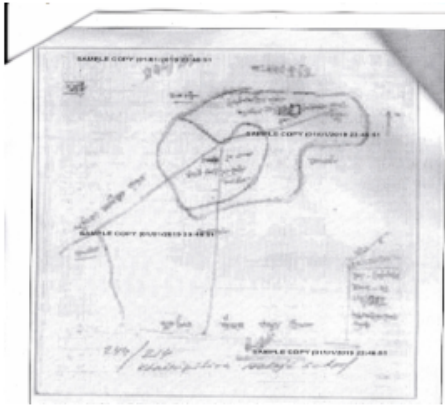

Nazri Naksha