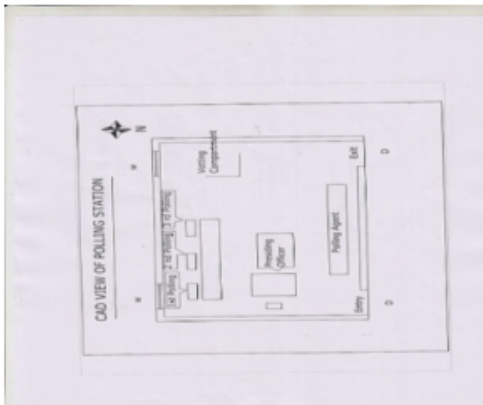

নির্বাচক নিবন্ধন আধিকারিকের স্বাক্ষর

Nazri Naksha

Google Map View

Polling Station Building Front View

Polling Station Front View

Cad View

Key MAP View

1 নাম : পারবিন বিবি স্বামীর নাম: সলিম আনসারী বাড়ির নং : n0052 বয়স : 37 লিঙ্গ : মহিলা	FXP2649234 ফটো উপলব্ধ	2 নাম : সাধেৰুন খাতুন পিতার নাম: সেখ সুদ্দিন আনসারী বাড়ির নং : n0052 বয়স : 33 লিঙ্গ : মহিলা	SYG1374172 ফটো উপলব্ধ	3 নাম : রিয়াজউদ্দিন আনসারী পিতার নাম: আওরুদ্দিন আনসারী বাড়ির নং : n0052 বয়স : 30 লিঙ্গ : পুরুষ	SYG1593789 ফটো উপলব্ধ
4 নাম : সুমুরুউদ্দিন আনসারী পিতার নাম: জুমন আনসারী বাড়ির নং : n0052 বয়স : 72 লিঙ্গ : পুরুষ	FXP2573137 ফটো উপলব্ধ	5 নাম : সালেহা বিবি স্বামীর নাম: সুমুরুউদ্দিন আনসারী বাড়ির নং : n0052 বয়স : 65 লিঙ্গ : মহিলা	FXP2573145 ফটো উপলব্ধ	6 নাম : হাসিম আনসারী পিতার নাম: বাসুরউদ্দিন আনসারী বাড়ির নং : n0052 বয়স : 32 লিঙ্গ : পুরুষ	SYG1374131 ফটো উপলব্ধ
7 নাম : আসুরউদ্দিন আনসারী পিতার নাম: জুমন আনসারী বাড়ির নং : n0052 বয়স : 63 লিঙ্গ : পুরুষ	FXP2573178 ফটো উপলব্ধ	8 নাম : আয়েসাবিবি স্বামীর নাম: আসুরউদ্দিন আনসারী বাড়ির নং : n0052 বয়স : 59 লিঙ্গ : মহিলা	FXP2573186 ফটো উপলব্ধ	9 নাম : সেকসুদ্দিন আনসারী পিতার নাম: জুমন আনসারী বাড়ির নং : n0052 বয়স : 57 লিঙ্গ : পুরুষ	WB/35/243/321295 ফটো উপলব্ধ
10 নাম : সলিম আনসারী পিতার নাম: সুমুরুউদ্দিন আনসারী বাড়ির নং : n0052 বয়স : 41 লিঙ্গ : পুরুষ	FXP2307643 ফটো উপলব্ধ	11 নাম : হামিলাবিবি স্বামীর নাম: সেকসুদ্দিন আনসারী বাড়ির নং : n0052 বয়স : 55 লিঙ্গ : মহিলা	FXP2573202 ফটো উপলব্ধ	12 নাম : নুরভানু খাতুন পিতার নাম: সেক সুদ্দিন আনসারি বাড়ির নং : n0052 বয়স : 27 লিঙ্গ : মহিলা	SYG1836790 ফটো উপলব্ধ
13 নাম : বাবর আনসারী পিতার নাম: সুমুরুউদ্দিন আনসারী বাড়ির নং : n0052 বয়স : 27 লিঙ্গ : পুরুষ	SYG1836782 ফটো উপলব্ধ	14 নাম : সকিনা বিবি স্বামীর নাম: আলিম উদ্দিন আনসারী বাড়ির নং : n0052 বয়স : 28 লিঙ্গ : মহিলা	SYG1836865 ফটো উপলব্ধ	15 নাম : আকবর আনসারী পিতার নাম: সুমুরুউদ্দিন আনসারী বাড়ির নং : এন0052 বয়স : 34 লিঙ্গ : পুরুষ	SYG2155786 ফটো উপলব্ধ
16 নাম : সাদিনা খাতুন পিতার নাম: সুমুরুউদ্দিন আনসারী বাড়ির নং : এন0052 বয়স : 24 লিঙ্গ : মহিলা	SYG2155869 ফটো উপলব্ধ	17 নাম : মইমুন বিবি স্বামীর নাম: বাসুরউদ্দিন আনসারী বাড়ির নং : n0052 বয়স : 61 লিঙ্গ : মহিলা	FXP2573160 ফটো উপলব্ধ	18 নাম : সাদ্দাম আনসারী পিতার নাম: সেখসুদ্দিন আনসারী বাড়ির নং : এন0052 বয়স : 25 লিঙ্গ : পুরুষ	SYG2152031 ফটো উপলব্ধ
19 নাম : অলিমউদ্দিন আনসারী পিতার নাম: বসিরুদ্দিন আনসারী বাড়ির নং : n0052 বয়স : 41 লিঙ্গ : পুরুষ	FXP2297109 ফটো উপলব্ধ	20 নাম : বাসুরুদ্দিন আনসারী পিতার নাম: জুমন আনসারী বাড়ির নং : n0052 বয়স : 68 লিঙ্গ : পুরুষ	FXP2573152 ফটো উপলব্ধ	21 নাম : তাজিমউদ্দিন আনসারী পিতার নাম: বাসুরুদ্দিন আনসারী বাড়ির নং : এন0052 বয়স : 37 লিঙ্গ : পুরুষ	FXP2691095 ফটো উপলব্ধ
22 নাম : জাম্মাতুন খাতুন স্বামীর নাম: আকবর আনসারি বাড়ির নং : এন00 বয়স : 22 লিঙ্গ : মহিলা	SYG2343994 ফটো উপলব্ধ	23 নাম : সাহানাভা খাতুন বিবি স্বামীর নাম: মোবারক আনসারী বাড়ির নং : n0050 বয়স : 32 লিঙ্গ : মহিলা	SYG1484948 ফটো উপলব্ধ	24 নাম : নজরুল আনসারি পিতার নাম: সিকন্দর আনসারি বাড়ির নং : খৈরিপিহীরা বয়স : 23 লিঙ্গ : পুরুষ	SYG2156966 ফটো উপলব্ধ
25 নাম : রাজিনা খাতুন বিবি স্বামীর নাম: আতাউল আনসারী বাড়ির নং : এন0050 বয়স : 22 লিঙ্গ : মহিলা	SYG2238871 ফটো উপলব্ধ	26 নাম : রফিক আনসারী পিতার নাম: রুস্তম আনসারী বাড়ির নং : n0050 বয়স : 26 লিঙ্গ : পুরুষ	SYG1862382 ফটো উপলব্ধ	27 নাম : রুকশানা খাতুন পিতার নাম: মহঃ সালিম খাতুন বাড়ির নং : n0118 বয়স : 32 লিঙ্গ : মহিলা	NT01698166 ফটো উপলব্ধ
28 নাম : মেহবুব আনসারী পিতার নাম: কলহাস আনসারী বাড়ির নং : n0050 বয়স : 39 লিঙ্গ : পুরুষ	FXP2649192 ফটো উপলব্ধ	29 নাম : রাহিলা বিবি স্বামীর নাম: মেহবুব আনসারী বাড়ির নং : n0050 বয়স : 31 লিঙ্গ : মহিলা	SYG1679539 ফটো উপলব্ধ	30 নাম : কালামবক্শ মিয়া পিতার নাম: মোহরম মিয়া বাড়ির নং : n0050 বয়স : 67 লিঙ্গ : পুরুষ	FXP2296978 ফটো উপলব্ধ