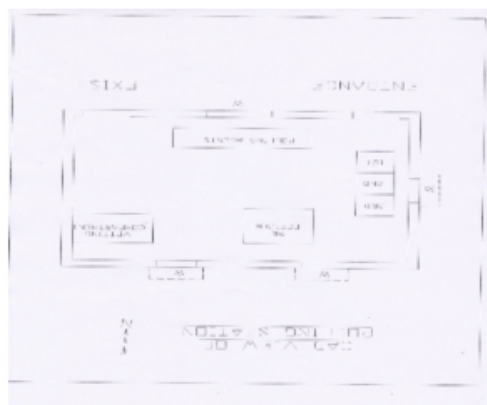

নির্বাচক নিবন্ধন আধিকারিকের স্বাক্ষর

Nazri Naksha

Google Map View

Polling Station Building Front View

Polling Station Front View

Cad View

Key MAP View

1	WB/35/243/324442	নাম : সাগর কর্মকার পিতার নাম: কর্মকার লক্ষীকান্ত বাড়ির নং : n0048 বয়স : 66 লিঙ্গ : পুরুষ	ফটো উপলব্ধ	2	WB/35/243/324145	নাম : বালিকা কর্মকার স্বামীর নাম: সাগর কর্মকার বাড়ির নং : n0048 বয়স : 61 লিঙ্গ : মহিলা	ফটো উপলব্ধ	3	FXP2459774	নাম : দেবদুলাল কর্মকার পিতার নাম: সাগর চন্দ্র কর্মকার বাড়ির নং : n0048 বয়স : 42 লিঙ্গ : পুরুষ	ফটো উপলব্ধ
4	SYG1307479	নাম : প্রসেনজিৎ কৈবর্ত পিতার নাম: সাগর কৈবর্ত বাড়ির নং : n0048 বয়স : 36 লিঙ্গ : পুরুষ	ফটো উপলব্ধ	5	SYG1485663	নাম : আনন্দ কর্মকার পিতার নাম: ভরত কর্মকার বাড়ির নং : n0050 বয়স : 31 লিঙ্গ : পুরুষ	ফটো উপলব্ধ	6	WB/35/243/324019	নাম : শত্রুঘ্ন কর্মকার পিতার নাম: হরিপদ কর্মকার বাড়ির নং : n0050 বয়স : 63 লিঙ্গ : পুরুষ	ফটো উপলব্ধ
7	WB/35/243/324263	নাম : কাপাসী কর্মকার স্বামীর নাম: শত্রুঘ্ন কর্মকার বাড়ির নং : n0050 বয়স : 59 লিঙ্গ : মহিলা	ফটো উপলব্ধ	8	WB/35/243/324434	নাম : ভীম কর্মকার পিতার নাম: হরিপদ কর্মকার বাড়ির নং : n0050 বয়স : 56 লিঙ্গ : পুরুষ	ফটো উপলব্ধ	9	WB/35/243/324264	নাম : জ্যোৎস্না কর্মকার স্বামীর নাম: ভীম কর্মকার বাড়ির নং : n0050 বয়স : 53 লিঙ্গ : মহিলা	ফটো উপলব্ধ
10	FXP2459824	নাম : জয়দেব কৈবর্ত পিতার নাম: গুনধর কৈবর্ত বাড়ির নং : n0050 বয়স : 38 লিঙ্গ : পুরুষ	ফটো উপলব্ধ	11	SYG1375203	নাম : সরস্বতী কৈবর্ত স্বামীর নাম: জয়দেব কৈবর্ত বাড়ির নং : n0050 বয়স : 32 লিঙ্গ : মহিলা	ফটো উপলব্ধ	12	WB/35/243/324085	নাম : রথি কর্মকার স্বামীর নাম: শত্রুঘ্ন কর্মকার বাড়ির নং : n0041 বয়স : 73 লিঙ্গ : মহিলা	ফটো উপলব্ধ
13	SYG0683094	নাম : মধুসূদন কর্মকার পিতার নাম: শত্রুঘ্ন কর্মকার বাড়ির নং : n0041 বয়স : 43 লিঙ্গ : পুরুষ	ফটো উপলব্ধ	14	SYG1594837	নাম : শিউলী কর্মকার স্বামীর নাম: মধুসূদন কর্মকার বাড়ির নং : n0041 বয়স : 30 লিঙ্গ : মহিলা	ফটো উপলব্ধ	15	WB/35/243/324262	নাম : নিয়তী কর্মকার স্বামীর নাম: পল্টন কর্মকার বাড়ির নং : n0041 বয়স : 66 লিঙ্গ : মহিলা	ফটো উপলব্ধ
16	WB/35/243/324084	নাম : সরমা কর্মকার স্বামীর নাম: নেপাল কর্মকার বাড়ির নং : n0041 বয়স : 59 লিঙ্গ : মহিলা	ফটো উপলব্ধ	17	SYG1485671	নাম : নটবর কর্মকার পিতার নাম: নেপাল কর্মকার বাড়ির নং : n0041 বয়স : 32 লিঙ্গ : পুরুষ	ফটো উপলব্ধ	18	SYG1595057	নাম : পূর্ণিমা কর্মকার স্বামীর নাম: নটবর কর্মকার বাড়ির নং : n0041 বয়স : 30 লিঙ্গ : মহিলা	ফটো উপলব্ধ
19	SYG1485689	নাম : বিকাশ কর্মকার পিতার নাম: নেপাল কর্মকার বাড়ির নং : n0041 বয়স : 31 লিঙ্গ : পুরুষ	ফটো উপলব্ধ	20	SYG1837871	নাম : শীতলা কর্মকার স্বামীর নাম: রাজেশ কর্মকার বাড়ির নং : n0050 বয়স : 28 লিঙ্গ : মহিলা	ফটো উপলব্ধ	21	SYG1762384	নাম : রাজেশ কর্মকার পিতার নাম: শত্রুঘ্ন কর্মকার বাড়ির নং : n0050 বয়স : 30 লিঙ্গ : পুরুষ	ফটো উপলব্ধ
22	SYG2155554	নাম : ময়ূরা কৈবর্ত স্বামীর নাম: প্রসেনজীত কৈবর্ত বাড়ির নং : এন0333 বয়স : 29 লিঙ্গ : মহিলা	ফটো উপলব্ধ	23	SYG1837665	নাম : মুকুলা কর্মকার স্বামীর নাম: দেবদুলাল কর্মকার বাড়ির নং : n0048 বয়স : 27 লিঙ্গ : মহিলা	ফটো উপলব্ধ	24	SYG2366813	নাম : হেমন্ত কৈবর্ত পিতার নাম: দিপক কৈবর্ত বাড়ির নং : এন0090 বয়স : 21 লিঙ্গ : পুরুষ	ফটো উপলব্ধ
25	SYG2383396	নাম : নারায়ন কৈবর্ত পিতার নাম: পশুপতি কৈবর্ত বাড়ির নং : এন0100 বয়স : 20 লিঙ্গ : পুরুষ	ফটো উপলব্ধ	26	SYG0912147	নাম : গীতা কালিন্দী স্বামীর নাম: শ্যামাপদ কালিন্দী বাড়ির নং : n0162 বয়স : 46 লিঙ্গ : মহিলা	ফটো উপলব্ধ	27	SYG1375096	নাম : শ্যামাপদ কালিন্দী পিতার নাম: লখিরাম কালিন্দী বাড়ির নং : n0162 বয়স : 50 লিঙ্গ : পুরুষ	ফটো উপলব্ধ
28	SYG0683227	নাম : পুতনা কালিন্দী স্বামীর নাম: শ্রীধর কালিন্দী বাড়ির নং : n0163 বয়স : 78 লিঙ্গ : মহিলা	ফটো উপলব্ধ	29	SYG0683235	নাম : গৌরান্দ কালিন্দী পিতার নাম: শ্রীধর কালিন্দী বাড়ির নং : n0164 বয়স : 56 লিঙ্গ : পুরুষ	ফটো উপলব্ধ	30	SYG0683201	নাম : সাধনা কালিন্দী স্বামীর নাম: গৌরান্দ কালিন্দী বাড়ির নং : n0165 বয়স : 53 লিঙ্গ : মহিলা	ফটো উপলব্ধ