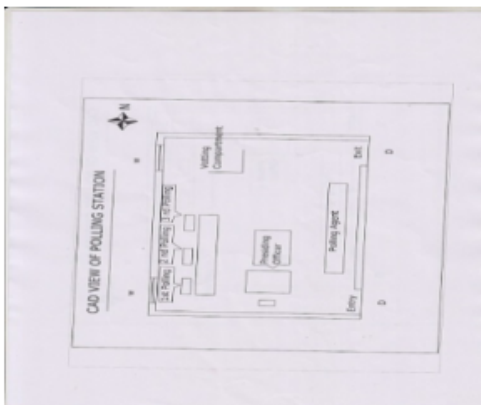

নির্বাচক নিবন্ধন আধিকারিকের স্বাক্ষর

Nazri Naksha

Google Map View

Polling Station Building Front View

Polling Station Front View

Cad View

Key MAP View

1 নাম : তুষার মাঝি পিতার নাম: জয়রাম মাঝি বাড়ির নং : n0126 বয়স : 33 লিঙ্গ : পুরুষ	SYG1307941 ফটো উপলব্ধ	2 নাম : পঞ্চানন মাঝি পিতার নাম: জয়রাম মাঝি বাড়ির নং : n0126 বয়স : 43 লিঙ্গ : পুরুষ	GPF1790476 ফটো উপলব্ধ	3 নাম : বুদ্ধেশ্বর মাঝি পিতার নাম: জয়রাম মাঝি বাড়ির নং : n0126 বয়স : 43 লিঙ্গ : পুরুষ	GPF2187375 ফটো উপলব্ধ
4 নাম : লক্ষীরানী মাঝি স্বামীর নাম: বিভিষন মাঝি বাড়ির নং : n0126 বয়স : 43 লিঙ্গ : মহিলা	GPF2187367 ফটো উপলব্ধ	5 নাম : বিভিষন মাঝি পিতার নাম: জয়রাম মাঝি বাড়ির নং : n0126 বয়স : 45 লিঙ্গ : পুরুষ	GPF1790468 ফটো উপলব্ধ	6 নাম : সনমতি মাঝি স্বামীর নাম: জয়রাম মাঝি বাড়ির নং : n0126 বয়স : 62 লিঙ্গ : মহিলা	SYG2267755 ফটো উপলব্ধ
7 নাম : লক্ষীবালা দাসী স্বামীর নাম: সনাতন গরুই বাড়ির নং : n0024 বয়স : 75 লিঙ্গ : মহিলা	GPF2186930 ফটো উপলব্ধ	8 নাম : ভারতী হাঁসদা স্বামীর নাম: বেদনাথ হাঁসদা বাড়ির নং : n0126 বয়স : 34 লিঙ্গ : মহিলা	SYG1838507 ফটো উপলব্ধ	9 নাম : কৃষ্ণপদ কর্মকার পিতার নাম: হরিপদ কর্মকার বাড়ির নং : n0001 বয়স : 87 লিঙ্গ : পুরুষ	WB/35/242/387097 ফটো উপলব্ধ
10 নাম : গৌড়র চন্দ্র কর্মকার পিতার নাম: কৃষ্ণপদ কর্মকার বাড়ির নং : n0001 বয়স : 48 লিঙ্গ : পুরুষ	GPF2457786 ফটো উপলব্ধ	11 নাম : লখিরাম কর্মকার পিতার নাম: হরিপদ কর্মকার বাড়ির নং : n0001 বয়স : 63 লিঙ্গ : পুরুষ	WB/35/242/387302 ফটো উপলব্ধ	12 নাম : বুনু কর্মকার স্বামীর নাম: লখিরাম কর্মকার বাড়ির নং : n0001 বয়স : 60 লিঙ্গ : মহিলা	WB/35/242/387188 ফটো উপলব্ধ
13 নাম : উদয় রাজ কর্মকার পিতার নাম: লখিরাম কর্মকার বাড়ির নং : n0001 বয়স : 40 লিঙ্গ : পুরুষ	SYG1307909 ফটো উপলব্ধ	14 নাম : গুরুপদ কর্মকার পিতার নাম: হরিপদ কর্মকার বাড়ির নং : n0001 বয়স : 61 লিঙ্গ : পুরুষ	WB/35/242/387147 ফটো উপলব্ধ	15 নাম : বরী কর্মকার স্বামীর নাম: গুরুপদ কর্মকার বাড়ির নং : n0001 বয়স : 59 লিঙ্গ : মহিলা	WB/35/242/387189 ফটো উপলব্ধ
16 নাম : গীতারানী কর্মকার পিতার নাম: গুরুপদ কর্মকার বাড়ির নং : n0001 বয়স : 37 লিঙ্গ : মহিলা	SYG1219112 ফটো উপলব্ধ	17 নাম : জহরলাল কর্মকার পিতার নাম: হরিপদ কর্মকার বাড়ির নং : n0001 বয়স : 57 লিঙ্গ : পুরুষ	WB/35/242/387356 ফটো উপলব্ধ	18 নাম : জগাই কর্মকার পিতার নাম: জহরলাল কর্মকার বাড়ির নং : n0001 বয়স : 32 লিঙ্গ : পুরুষ	SYG1375906 ফটো উপলব্ধ
19 নাম : বারলাল কর্মকার পিতার নাম: হরিপদ কর্মকার বাড়ির নং : n0001 বয়স : 53 লিঙ্গ : পুরুষ	SYG2475598 ফটো উপলব্ধ	20 নাম : স্বরূপ কর্মকার পিতার নাম: লক্ষীরাম কর্মকার বাড়ির নং : n0001 বয়স : 30 লিঙ্গ : পুরুষ	SYG1680545 ফটো উপলব্ধ	21 নাম : কৃষ্ণপদ কর্মকার পিতার নাম: নকুল কর্মকার বাড়ির নং : n0002 বয়স : 72 লিঙ্গ : পুরুষ	WB/35/242/387022 ফটো উপলব্ধ
22 নাম : অম্বিকা কর্মকার স্বামীর নাম: কৃষ্ণপদ কর্মকার বাড়ির নং : n0002 বয়স : 71 লিঙ্গ : মহিলা	WB/35/242/387194 ফটো উপলব্ধ	23 নাম : স্বপন কর্মকার পিতার নাম: কৃষ্ণপদ কর্মকার বাড়ির নং : n0002 বয়স : 55 লিঙ্গ : পুরুষ	WB/35/242/387375 ফটো উপলব্ধ	24 নাম : মিঠু কর্মকার স্বামীর নাম: স্বপন কর্মকার বাড়ির নং : n0002 বয়স : 38 লিঙ্গ : মহিলা	GPF2308294 ফটো উপলব্ধ
25 নাম : নারান কর্মকার পিতার নাম: কৃষ্ণপদ কর্মকার বাড়ির নং : n0002 বয়স : 50 লিঙ্গ : পুরুষ	WB/35/242/387814 ফটো উপলব্ধ	26 নাম : অমিতা কর্মকার স্বামীর নাম: নারান কর্মকার বাড়ির নং : n0002 বয়স : 38 লিঙ্গ : মহিলা	GPF2308286 ফটো উপলব্ধ	27 নাম : সন্তোষ কর্মকার পিতার নাম: নকুল কর্মকার বাড়ির নং : n0002 বয়স : 66 লিঙ্গ : পুরুষ	SYG1680727 ফটো উপলব্ধ
28 নাম : পূজা কর্মকার পিতার নাম: নারান কর্মকার বাড়ির নং : এন0002 বয়স : 20 লিঙ্গ : মহিলা	SYG2416162 ফটো উপলব্ধ	29 নাম : দেবেন্দ্রনাথ কর্মকার পিতার নাম: বিষ্ণুপদ কর্মকার বাড়ির নং : n0003 বয়স : 87 লিঙ্গ : পুরুষ	WB/35/242/387745 ফটো উপলব্ধ	30 নাম : পারুল কর্মকার স্বামীর নাম: জানিক কর্মকার বাড়ির নং : n0003 বয়স : 46 লিঙ্গ : মহিলা	SYG1595750 ফটো উপলব্ধ