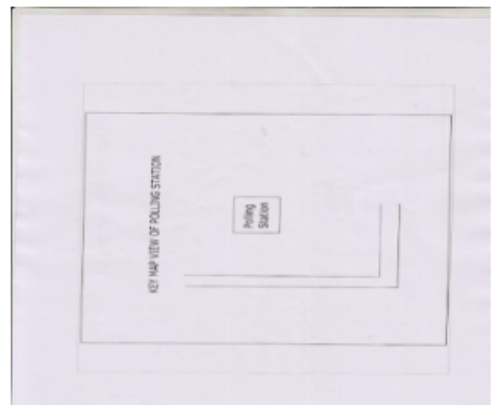

নির্বাচক নিবন্ধন আধিকারিকের স্বাক্ষর

Nazri Naksha

Google Map View

Polling Station Building Front View

Polling Station Front View

Cad View

Key MAP View

1 নাম : তুষার মাঝি পিতার নাম: জয়রাম মাঝি বাড়ির নং : n0126 বয়স : 33 লিঙ্গ : পুরুষ	SYG1307941 ফটো উপলব্ধ	2 নাম : পঞ্চানন মাঝি পিতার নাম: জয়রাম মাঝি বাড়ির নং : n0126 বয়স : 43 লিঙ্গ : পুরুষ	GPF1790476 ফটো উপলব্ধ	3 নাম : বুদ্ধেশ্বর মাঝি পিতার নাম: জয়রাম মাঝি বাড়ির নং : n0126 বয়স : 43 লিঙ্গ : পুরুষ	GPF2187375 ফটো উপলব্ধ
4 নাম : লক্ষীরানী মাঝি স্বামীর নাম: বিভিষন মাঝি বাড়ির নং : n0126 বয়স : 43 লিঙ্গ : মহিলা	GPF2187367 ফটো উপলব্ধ	5 নাম : বিভিষন মাঝি পিতার নাম: জয়রাম মাঝি বাড়ির নং : n0126 বয়স : 45 লিঙ্গ : পুরুষ	GPF1790468 ফটো উপলব্ধ	6 নাম : সনমতি মাঝি স্বামীর নাম: জয়রাম মাঝি বাড়ির নং : n0126 বয়স : 62 লিঙ্গ : মহিলা	SYG2267755 ফটো উপলব্ধ
7 নাম : লক্ষীবালা দাসী স্বামীর নাম: সনাতন গরুই বাড়ির নং : n0024 বয়স : 75 লিঙ্গ : মহিলা	GPF2186930 ফটো উপলব্ধ	8 নাম : ভারতী হাঁসদা স্বামীর নাম: বেদনাথ হাঁসদা বাড়ির নং : n0126 বয়স : 34 লিঙ্গ : মহিলা	SYG1838507 ফটো উপলব্ধ	9 নাম : কৃষ্ণপদ কর্মকার পিতার নাম: হরিপদ কর্মকার বাড়ির নং : n0001 বয়স : 87 লিঙ্গ : পুরুষ	WB/35/242/387097 ফটো উপলব্ধ
10 নাম : গৌড়র চন্দ্র কর্মকার পিতার নাম: কৃষ্ণপদ কর্মকার বাড়ির নং : n0001 বয়স : 48 লিঙ্গ : পুরুষ	GPF2457786 ফটো উপলব্ধ	11 নাম : লখিরাম কর্মকার পিতার নাম: হরিপদ কর্মকার বাড়ির নং : n0001 বয়স : 63 লিঙ্গ : পুরুষ	WB/35/242/387302 ফটো উপলব্ধ	12 নাম : বুনু কর্মকার স্বামীর নাম: লখিরাম কর্মকার বাড়ির নং : n0001 বয়স : 60 লিঙ্গ : মহিলা	WB/35/242/387188 ফটো উপলব্ধ
13 নাম : উদয় রাজ কর্মকার পিতার নাম: লখিরাম কর্মকার বাড়ির নং : n0001 বয়স : 40 লিঙ্গ : পুরুষ	SYG1307909 ফটো উপলব্ধ	14 নাম : গুরুপদ কর্মকার পিতার নাম: হরিপদ কর্মকার বাড়ির নং : n0001 বয়স : 61 লিঙ্গ : পুরুষ	WB/35/242/387147 ফটো উপলব্ধ	15 নাম : বরী কর্মকার স্বামীর নাম: গুরুপদ কর্মকার বাড়ির নং : n0001 বয়স : 59 লিঙ্গ : মহিলা	WB/35/242/387189 ফটো উপলব্ধ
16 নাম : গীতারানী কর্মকার পিতার নাম: গুরুপদ কর্মকার বাড়ির নং : n0001 বয়স : 37 লিঙ্গ : মহিলা	SYG1219112 ফটো উপলব্ধ	17 নাম : জহরলাল কর্মকার পিতার নাম: হরিপদ কর্মকার বাড়ির নং : n0001 বয়স : 57 লিঙ্গ : পুরুষ	WB/35/242/387356 ফটো উপলব্ধ	18 নাম : জগাই কর্মকার পিতার নাম: জহরলাল কর্মকার বাড়ির নং : n0001 বয়স : 32 লিঙ্গ : পুরুষ	SYG1375906 ফটো উপলব্ধ
19 নাম : বারলাল কর্মকার পিতার নাম: হরিপদ কর্মকার বাড়ির নং : n0001 বয়স : 53 লিঙ্গ : পুরুষ	SYG2475598 ফটো উপলব্ধ	20 নাম : স্বরূপ কর্মকার পিতার নাম: লক্ষীরাম কর্মকার বাড়ির নং : n0001 বয়স : 30 লিঙ্গ : পুরুষ	SYG1680545 ফটো উপলব্ধ	21 নাম : কৃষ্ণপদ কর্মকার পিতার নাম: নকুল কর্মকার বাড়ির নং : n0002 বয়স : 72 লিঙ্গ : পুরুষ	WB/35/242/387022 ফটো উপলব্ধ
22 নাম : অম্বিকা কর্মকার স্বামীর নাম: কৃষ্ণপদ কর্মকার বাড়ির নং : n0002 বয়স : 71 লিঙ্গ : মহিলা	WB/35/242/387194 ফটো উপলব্ধ	23 নাম : স্বপন কর্মকার পিতার নাম: কৃষ্ণপদ কর্মকার বাড়ির নং : n0002 বয়স : 55 লিঙ্গ : পুরুষ	WB/35/242/387375 ফটো উপলব্ধ	24 নাম : মিঠু কর্মকার স্বামীর নাম: স্বপন কর্মকার বাড়ির নং : n0002 বয়স : 38 লিঙ্গ : মহিলা	GPF2308294 ফটো উপলব্ধ
25 নাম : নারান কর্মকার পিতার নাম: কৃষ্ণপদ কর্মকার বাড়ির নং : n0002 বয়স : 50 লিঙ্গ : পুরুষ	WB/35/242/387814 ফটো উপলব্ধ	26 নাম : অমিতা কর্মকার স্বামীর নাম: নারান কর্মকার বাড়ির নং : n0002 বয়স : 38 লিঙ্গ : মহিলা	GPF2308286 ফটো উপলব্ধ	27 নাম : সন্তোষ কর্মকার পিতার নাম: নকুল কর্মকার বাড়ির নং : n0002 বয়স : 66 লিঙ্গ : পুরুষ	SYG1680727 ফটো উপলব্ধ
28 নাম : পূজা কর্মকার পিতার নাম: নারান কর্মকার বাড়ির নং : এন0002 বয়স : 20 লিঙ্গ : মহিলা	SYG2416162 ফটো উপলব্ধ	29 নাম : দেবেন্দ্রনাথ কর্মকার পিতার নাম: বিষ্ণুপদ কর্মকার বাড়ির নং : n0003 বয়স : 87 লিঙ্গ : পুরুষ	WB/35/242/387745 ফটো উপলব্ধ	30 নাম : পারুল কর্মকার স্বামীর নাম: জানিক কর্মকার বাড়ির নং : n0003 বয়স : 46 লিঙ্গ : মহিলা	SYG1595750 ফটো উপলব্ধ