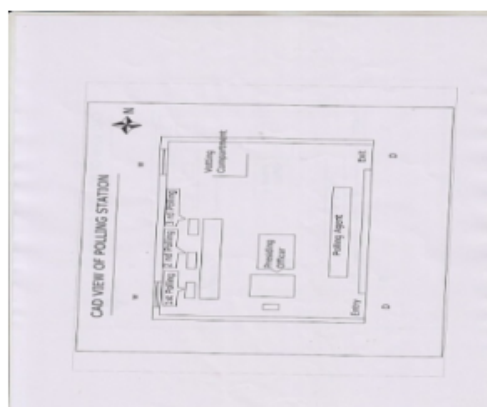

নির্বাচক নিবন্ধন আধিকারিকের স্বাক্ষর

Nazri Naksha

Google Map View

Polling Station Building Front View

Polling Station Front View

Cad View

Key MAP View

1	SYG1763143	ফটো উপলব্ধ	2	SYG1838614	ফটো উপলব্ধ	3	WB/35/242/387722	ফটো উপলব্ধ
নাম : মঞ্জু মাহাত স্বামীর নাম: শ্রীকান্ত মাহাত বাড়ির নং : n0084 বয়স : 34 লিঙ্গ : মহিলা			নাম : জামিল আকতার আনসারী পিতার নাম: নিজাম উদ্দিন আনসারী বাড়ির নং : n0089 বয়স : 27 লিঙ্গ : পুরুষ			নাম : গুলেজান বিবি স্বামীর নাম: রমজান বাড়ির নং : n0089 বয়স : 65 লিঙ্গ : মহিলা		
4	GPF2186526	ফটো উপলব্ধ	5	WB/35/242/387001	ফটো উপলব্ধ	6	GPF2568228	ফটো উপলব্ধ
নাম : আসমা বিবি স্বামীর নাম: নিজামউদ্দিন বাড়ির নং : n0089 বয়স : 49 লিঙ্গ : মহিলা			নাম : রবিলোচন মাহাত পিতার নাম: হরেকৃষ্ণ মাহাত বাড়ির নং : n0084 বয়স : 64 লিঙ্গ : পুরুষ			নাম : প্রশান্ত মাহাত পিতার নাম: রবিলোচন মাহাত বাড়ির নং : n0084 বয়স : 37 লিঙ্গ : পুরুষ		
7	SYG1219948	ফটো উপলব্ধ	8	SYG1486604	ফটো উপলব্ধ	9	SYG1680792	ফটো উপলব্ধ
নাম : পাপিয়া মাহাত স্বামীর নাম: প্রশান্ত মাহাত বাড়ির নং : n0084 বয়স : 35 লিঙ্গ : মহিলা			নাম : শ্রীকান্ত মাহাত পিতার নাম: রবিলোচন মাহাত বাড়ির নং : n0084 বয়স : 32 লিঙ্গ : পুরুষ			নাম : সাজান আনসারী পিতার নাম: রক্বানী আনসারী বাড়ির নং : n0084 বয়স : 30 লিঙ্গ : পুরুষ		
10	WB/35/242/387412	ফটো উপলব্ধ	11	SYG2260347	ফটো উপলব্ধ	12	SYG1680784	ফটো উপলব্ধ
নাম : কুরেশা বিবি স্বামীর নাম: জবেদ বাড়ির নং : n0085 বয়স : 76 লিঙ্গ : মহিলা			নাম : খাইবর আনসারী পিতার নাম: জবেদ আনসারী বাড়ির নং : n0085 বয়স : 47 লিঙ্গ : পুরুষ			নাম : রেজাক আনসারী পিতার নাম: জবেদ আনসারী বাড়ির নং : n0085 বয়স : 30 লিঙ্গ : পুরুষ		
13	SYG1220037	ফটো উপলব্ধ	14	SYG1680859	ফটো উপলব্ধ	15	WB/35/242/387444	ফটো উপলব্ধ
নাম : আকবর আনসারী পিতার নাম: জাবেদ আনসারী বাড়ির নং : n0085 বয়স : 34 লিঙ্গ : পুরুষ			নাম : নাসিমা বিবি স্বামীর নাম: আকবর আনসারী বাড়ির নং : n0085 বয়স : 29 লিঙ্গ : মহিলা			নাম : খাতুনা বিবি স্বামীর নাম: ইসাম আলী বাড়ির নং : n0086 বয়স : 73 লিঙ্গ : মহিলা		
16	WB/35/242/387599	ফটো উপলব্ধ	17	GPF1153261	ফটো উপলব্ধ	18	GPF1153287	ফটো উপলব্ধ
নাম : ইনসান আনসারী পিতার নাম: ইমামালি আনসারী বাড়ির নং : n0086 বয়স : 50 লিঙ্গ : পুরুষ			নাম : সখিরন বিবি স্বামীর নাম: ইনসান আনসারী বাড়ির নং : n0086 বয়স : 50 লিঙ্গ : মহিলা			নাম : ইয়াসিন আনসারী পিতার নাম: ইমামালি আনসারী বাড়ির নং : n0086 বয়স : 50 লিঙ্গ : পুরুষ		
19	SYG1918887	ফটো উপলব্ধ	20	SYG2006419	ফটো উপলব্ধ	21	SYG1486695	ফটো উপলব্ধ
নাম : নুরজাহান বিবি স্বামীর নাম: গিয়াসুদ্দিন আনসারী বাড়ির নং : n0089 বয়স : 27 লিঙ্গ : মহিলা			নাম : কালীমন বিবি স্বামীর নাম: খাইবর আনসারী বাড়ির নং : n0085 বয়স : 49 লিঙ্গ : মহিলা			নাম : সাবিনা বিবি স্বামীর নাম: ইনসাফ আনসারী বাড়ির নং : n0084 বয়স : 30 লিঙ্গ : মহিলা		
22	GPF1153170	ফটো উপলব্ধ	23	SYG1838606	ফটো উপলব্ধ	24	GPF1197607	ফটো উপলব্ধ
নাম : মজিদ আনসারী পিতার নাম: মহম্মাদ আনসারী বাড়ির নং : n0089 বয়স : 49 লিঙ্গ : পুরুষ			নাম : গিয়াসুদ্দিন আনসারী পিতার নাম: মজিদ আনসারী বাড়ির নং : n0089 বয়স : 27 লিঙ্গ : পুরুষ			নাম : হাতেম আনসারী পিতার নাম: হুসেন আনসারী বাড়ির নং : n0084 বয়স : 41 লিঙ্গ : পুরুষ		
25	SYG1486687	ফটো উপলব্ধ	26	SYG2039634	ফটো উপলব্ধ	27	SYG1918945	ফটো উপলব্ধ
নাম : জরিলা বিবি স্বামীর নাম: হাতেম আনসারী বাড়ির নং : n0084 বয়স : 37 লিঙ্গ : মহিলা			নাম : নুরনেশা বিবি স্বামীর নাম: রাক্বানী আনসারী বাড়ির নং : n0084 বয়স : 53 লিঙ্গ : মহিলা			নাম : আসমিন বিবি স্বামীর নাম: সাজান আনসারী বাড়ির নং : n0084 বয়স : 26 লিঙ্গ : মহিলা		
28	SYG1376078	ফটো উপলব্ধ	29	SYG2410405	ফটো উপলব্ধ	30	SYG1220094	ফটো উপলব্ধ
নাম : ইনসাফ আনসারী পিতার নাম: রাক্বানী আনসারী বাড়ির নং : n0084 বয়স : 33 লিঙ্গ : পুরুষ			নাম : পরিমল মাহাত পিতার নাম: সৃষ্টিধর মাহাত বাড়ির নং : 000 বয়স : 23 লিঙ্গ : পুরুষ			নাম : জরিলা বিবি স্বামীর নাম: ইয়াসিন আনসারী বাড়ির নং : n0086 বয়স : 41 লিঙ্গ : মহিলা		