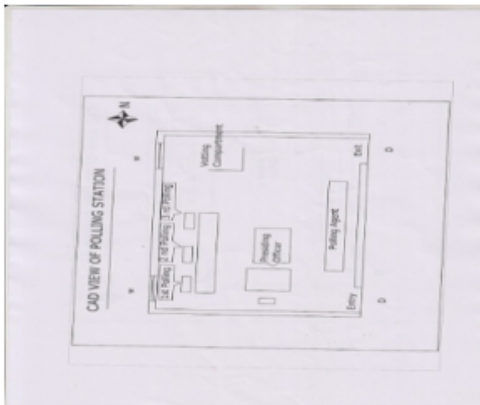

নির্বাচক নিবন্ধন আধিকারিকের স্বাক্ষর

Nazri Naksha

Google Map View

Polling Station Building Front View

Polling Station Front View

Cad View

Key MAP View

1	SYG1486950	ফটো উপলব্ধ	2	GPF1145986	ফটো উপলব্ধ	3	GPF2184760	ফটো উপলব্ধ
নাম : মধুসূদন কর্মকার পিতার নাম: শ্রীপতি কর্মকার বাড়ির নং : n0068 বয়স : 31 লিঙ্গ : পুরুষ			নাম : গোপাল কর্মকার পিতার নাম: হরিপদ কর্মকার বাড়ির নং : n0068 বয়স : 49 লিঙ্গ : পুরুষ			নাম : মমতা কর্মকার স্বামীর নাম: গোপাল কর্মকার বাড়ির নং : n0068 বয়স : 44 লিঙ্গ : মহিলা		
4	SYG1596246	ফটো উপলব্ধ	5	SYG1220862	ফটো উপলব্ধ	6	SYG1596238	ফটো উপলব্ধ
নাম : পূর্ণিমা কর্মকার স্বামীর নাম: রঞ্জিত কর্মকার বাড়ির নং : n0068 বয়স : 32 লিঙ্গ : মহিলা			নাম : সদানন্দ কর্মকার পিতার নাম: শ্রীপতি কর্মকার বাড়ির নং : n0068 বয়স : 36 লিঙ্গ : পুরুষ			নাম : কাজল কর্মকার স্বামীর নাম: সদানন্দ কর্মকার বাড়ির নং : n0068 বয়স : 37 লিঙ্গ : মহিলা		
7	WB/35/242/384683	ফটো উপলব্ধ	8	WB/35/242/384520	ফটো উপলব্ধ	9	GPF2184786	ফটো উপলব্ধ
নাম : সাবিত্রী কর্মকার স্বামীর নাম: শ্রীপতি কর্মকার বাড়ির নং : n0004 বয়স : 53 লিঙ্গ : মহিলা			নাম : ঠাকুরমনি কর্মকার স্বামীর নাম: সত্যেশ্বর কর্মকার বাড়ির নং : n0068 বয়স : 55 লিঙ্গ : মহিলা			নাম : কালিদাস কর্মকার পিতার নাম: সত্যেশ্বর কর্মকার বাড়ির নং : n0068 বয়স : 46 লিঙ্গ : পুরুষ		
10	SYG1220805	ফটো উপলব্ধ	11	WB/35/242/384678	ফটো উপলব্ধ	12	GPF2457208	ফটো উপলব্ধ
নাম : মঙ্গল চন্দ্র কর্মকার পিতার নাম: সত্যেশ্বর কর্মকার বাড়ির নং : n0068 বয়স : 40 লিঙ্গ : পুরুষ			নাম : শ্রীপতি কর্মকার পিতার নাম: বিষ্ণু কর্মকার বাড়ির নং : n0068 বয়স : 55 লিঙ্গ : পুরুষ			নাম : রঞ্জিত কর্মকার পিতার নাম: সতীশ কর্মকার বাড়ির নং : n0068 বয়স : 50 লিঙ্গ : পুরুষ		
13	SYG1864115	ফটো উপলব্ধ	14	SYG2401180	ফটো উপলব্ধ	15	SYG1910207	ফটো উপলব্ধ
নাম : করুণা কর্মকার স্বামীর নাম: কালীদাস কর্মকার বাড়ির নং : n0122 বয়স : 30 লিঙ্গ : মহিলা			নাম : মনোজ কর্মকার পিতার নাম: গোপাল কর্মকার বাড়ির নং : এন0068 বয়স : 20 লিঙ্গ : পুরুষ			নাম : শিশির কিস্কু পিতার নাম: সুমিত্রা মাঝি বাড়ির নং : n0124 বয়স : 26 লিঙ্গ : পুরুষ		
16	SYG1864065	ফটো উপলব্ধ	17	SYG1918960	ফটো উপলব্ধ	18	SYG2110427	ফটো উপলব্ধ
নাম : জয়ন্ত টুডু স্বামীর নাম: কেশরী টুডু বাড়ির নং : n0117 বয়স : 26 লিঙ্গ : পুরুষ			নাম : প্রথমী টুডু স্বামীর নাম: কার্তিক টুডু বাড়ির নং : n0032 বয়স : 25 লিঙ্গ : মহিলা			নাম : ললিত টুডু পিতার নাম: বিশ্বনাথ টুডু বাড়ির নং : n0032 বয়স : 67 লিঙ্গ : পুরুষ		
19	SYG2173367	ফটো উপলব্ধ	20	GPF2307874	ফটো উপলব্ধ	21	SYG1596329	ফটো উপলব্ধ
নাম : আদরি টুডু স্বামীর নাম: জয়ন্ত টুডু বাড়ির নং : বস্তি বয়স : 23 লিঙ্গ : মহিলা			নাম : কার্তিক টুডু পিতার নাম: ললিত টুডু বাড়ির নং : n0032 বয়স : 42 লিঙ্গ : পুরুষ			নাম : অবিলাল টুডু পিতার নাম: ললিত টুডু বাড়ির নং : n0032 বয়স : 30 লিঙ্গ : পুরুষ		
22	SYG1388065	ফটো উপলব্ধ	23	SYG1596030	ফটো উপলব্ধ	24	SYG1220797	ফটো উপলব্ধ
নাম : সারথী টুডু পিতার নাম: সারথী টুডু ললিত টুডু বাড়ির নং : n0032 বয়স : 35 লিঙ্গ : মহিলা			নাম : নির্মল কুমার মুরমু পিতার নাম: বানেশ্বর মুরমু বাড়ির নং : n0011 বয়স : 32 লিঙ্গ : পুরুষ			নাম : চাঁদমনি মুরমু স্বামীর নাম: সঞ্জয় মুরমু বাড়ির নং : n0021 বয়স : 39 লিঙ্গ : মহিলা		
25	WB/35/242/384582	ফটো উপলব্ধ	26	WB/35/242/384016	ফটো উপলব্ধ	27	GPF2457216	ফটো উপলব্ধ
নাম : শিশু মুরমু স্বামীর নাম: শীতল মুরমু বাড়ির নং : n0021 বয়স : 53 লিঙ্গ : মহিলা			নাম : ষষ্ঠীচরন মুরমু পিতার নাম: লসু মুরমু বাড়ির নং : n0021 বয়স : 59 লিঙ্গ : পুরুষ			নাম : উত্তর মুরমু পিতার নাম: ভগন মুরমু বাড়ির নং : n0016 বয়স : 53 লিঙ্গ : পুরুষ		
28	SYG1680917	ফটো উপলব্ধ	29	GPF2185791	ফটো উপলব্ধ	30	SYG1308030	ফটো উপলব্ধ
নাম : অনুরাধা মুরমু স্বামীর নাম: প্রথম মুরমু বাড়ির নং : n0069 বয়স : 49 লিঙ্গ : মহিলা			নাম : মতিলাল মুরমু পিতার নাম: সীতারাম মুরমু বাড়ির নং : n0069 বয়স : 59 লিঙ্গ : পুরুষ			নাম : প্রথম মাঝি পিতার নাম: সীতারাম মাঝি বাড়ির নং : n0069 বয়স : 55 লিঙ্গ : পুরুষ		