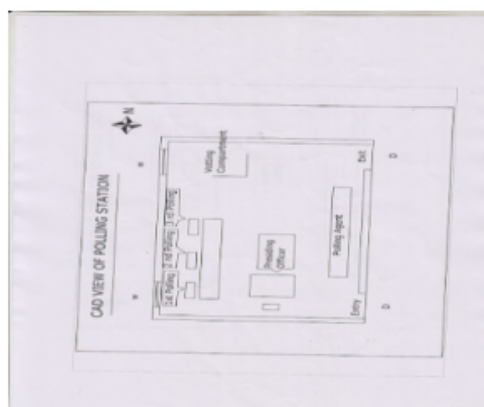

নির্বাচক নিবন্ধন আধিকারিকের স্বাক্ষর

Nazri Naksha

Google Map View

Polling Station Building Front View

Polling Station Front View

Cad View

Key MAP View

1 নাম : পৌতম ক্ষেত্রপাল পিতার নাম: দিলীপ ক্ষেত্রপাল বাড়ির নং : n0075 বয়স : 42 লিঙ্গ : পুরুষ	GPF2182442 ফটো উপলব্ধ	2 নাম : বিবেক গোস্বামী পিতার নাম: কেনারাম গোস্বামী বাড়ির নং : n0075 বয়স : 48 লিঙ্গ : পুরুষ	GPF2182426 ফটো উপলব্ধ	3 নাম : রুবি গোস্বামী স্বামীর নাম: বিবেক গোস্বামী বাড়ির নং : n0075 বয়স : 36 লিঙ্গ : মহিলা	SYG0695718 ফটো উপলব্ধ
4 নাম : উত্তম কুমার গোস্বামী পিতার নাম: কেনারাম গোস্বামী বাড়ির নং : n0075 বয়স : 44 লিঙ্গ : পুরুষ	GPF1195700 ফটো উপলব্ধ	5 নাম : দিলীপ কুমার ক্ষেত্রপাল পিতার নাম: ফুলচাঁদ ক্ষেত্রপাল বাড়ির নং : n0075 বয়স : 73 লিঙ্গ : পুরুষ	SYG1618685 ফটো উপলব্ধ	6 নাম : রাখি গোস্বামী স্বামীর নাম: উত্তম কুমার গোস্বামী বাড়ির নং : n0075 বয়স : 36 লিঙ্গ : মহিলা	SYG1763937 ফটো উপলব্ধ
7 নাম : জানকী দেবী ক্ষেত্রপাল স্বামীর নাম: দিলীপ ক্ষেত্রপাল বাড়ির নং : n0075 বয়স : 63 লিঙ্গ : মহিলা	GPF1147115 ফটো উপলব্ধ	8 নাম : মাদুরী বাউরী স্বামীর নাম: গৌতম বাউরী বাড়ির নং : ন্দা বয়স : 36 লিঙ্গ : মহিলা	ZJZ2071447 ফটো উপলব্ধ	9 নাম : সৌরভ গোস্বামি পিতার নাম: সুনীত গোস্বামি বাড়ির নং : n0171 বয়স : 26 লিঙ্গ : পুরুষ	SYG1864131 ফটো উপলব্ধ
10 নাম : পার্থ গোস্বামী মায়ের নাম: রুমা গোস্বামী বাড়ির নং : n0174 বয়স : 26 লিঙ্গ : পুরুষ	SYG1864164 ফটো উপলব্ধ	11 নাম : নয়ন গোস্বামী পিতার নাম: মধুসূদন গোস্বামী বাড়ির নং : n0024 বয়স : 42 লিঙ্গ : পুরুষ	GPF2183002 ফটো উপলব্ধ	12 নাম : রামলাল গোস্বামী পিতার নাম: অনাদিচরন গোস্বামী বাড়ির নং : n0001 বয়স : 67 লিঙ্গ : পুরুষ	WB/35/242/384295 ফটো উপলব্ধ
13 নাম : প্রতিমা গোস্বামী স্বামীর নাম: কেনারাম গোস্বামী বাড়ির নং : n0002 বয়স : 64 লিঙ্গ : মহিলা	WB/35/242/384417 ফটো উপলব্ধ	14 নাম : রুমা গোস্বামী স্বামীর নাম: তপন গোস্বামী বাড়ির নং : n0004 বয়স : 44 লিঙ্গ : মহিলা	GPF2456408 ফটো উপলব্ধ	15 নাম : হুদয়া গোস্বামী স্বামীর নাম: ফটিক গোস্বামী বাড়ির নং : n0005 বয়স : 69 লিঙ্গ : মহিলা	WB/35/242/384131 ফটো উপলব্ধ
16 নাম : সোমিত গোস্বামী পিতার নাম: ফটিক গোস্বামী বাড়ির নং : n0005 বয়স : 53 লিঙ্গ : পুরুষ	WB/35/242/384065 ফটো উপলব্ধ	17 নাম : প্রনব গোস্বামী পিতার নাম: ফটিক গোস্বামী বাড়ির নং : n0005 বয়স : 51 লিঙ্গ : পুরুষ	GPF1147289 ফটো উপলব্ধ	18 নাম : বাপ্পা গোস্বামী পিতার নাম: ফটিক গোস্বামী বাড়ির নং : n0005 বয়স : 49 লিঙ্গ : পুরুষ	SYG2357259 ফটো উপলব্ধ
19 নাম : সান্তনা গোস্বামী স্বামীর নাম: বাপ্পা গোস্বামী বাড়ির নং : n0005 বয়স : 42 লিঙ্গ : মহিলা	SYG1220581 ফটো উপলব্ধ	20 নাম : মৌসুমী গোস্বামী স্বামীর নাম: সোমিত গোস্বামী বাড়ির নং : 005 বয়স : 43 লিঙ্গ : মহিলা	GPF2456598 ফটো উপলব্ধ	21 নাম : বিজল গোস্বামী স্বামীর নাম: নলিনীরঞ্জন গোস্বামী বাড়ির নং : n0006 বয়স : 75 লিঙ্গ : মহিলা	SYG1376359 ফটো উপলব্ধ
22 নাম : মিলন গোস্বামী পিতার নাম: অশোক গোস্বামী বাড়ির নং : n0006 বয়স : 41 লিঙ্গ : পুরুষ	GPF2182731 ফটো উপলব্ধ	23 নাম : মৃদুল গোস্বামী পিতার নাম: অশোক গোস্বামী বাড়ির নং : n0006 বয়স : 39 লিঙ্গ : পুরুষ	GPF2307601 ফটো উপলব্ধ	24 নাম : তাপস গোস্বামী পিতার নাম: অমরেশ গোস্বামী বাড়ির নং : n0081 বয়স : 36 লিঙ্গ : পুরুষ	SYG0912758 ফটো উপলব্ধ
25 নাম : শুক্লা গোস্বামী স্বামীর নাম: শিবরাম গোস্বামী বাড়ির নং : 082 বয়স : 49 লিঙ্গ : মহিলা	GPF2522894 ফটো উপলব্ধ	26 নাম : রুমা গোস্বামী স্বামীর নাম: অমিয় গোস্বামী বাড়ির নং : n0009 বয়স : 82 লিঙ্গ : মহিলা	GPF1145937 ফটো উপলব্ধ	27 নাম : সুজাতা গোস্বামী স্বামীর নাম: রঞ্জিত কুমার গোস্বামী বাড়ির নং : n0009 বয়স : 54 লিঙ্গ : মহিলা	SYG1220458 ফটো উপলব্ধ
28 নাম : সবিতা গোস্বামী স্বামীর নাম: সঞ্জিত গোস্বামী বাড়ির নং : n0009 বয়স : 49 লিঙ্গ : মহিলা	SYG0696104 ফটো উপলব্ধ	29 নাম : গীতারানী গোস্বামী স্বামীর নাম: শম্ভুনাথ গোস্বামী বাড়ির নং : n0010 বয়স : 86 লিঙ্গ : মহিলা	WB/35/242/384202 ফটো উপলব্ধ	30 নাম : অভিজিৎ গোস্বামী পিতার নাম: নিতাই গোস্বামী বাড়ির নং : n0184 বয়স : 26 লিঙ্গ : পুরুষ	SYG1864263 ফটো উপলব্ধ