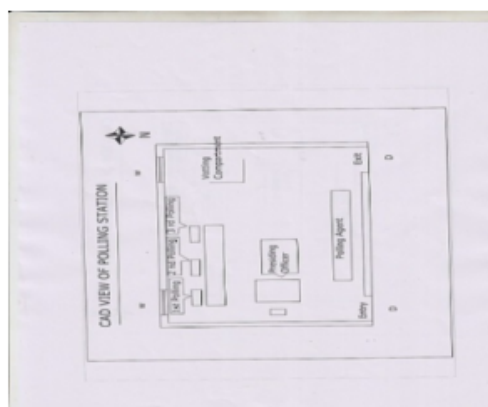

নির্বাচক নিবন্ধন আধিকারিকের স্বাক্ষর

Nazri Naksha

Google Map View

Polling Station Building Front View

Polling Station Front View

Cad View

Key MAP View

1 নাম : লাল্টু কর্মকার পিতার নাম: মিহির কর্মকার বাড়ির নং : n0053 বয়স : 35 লিঙ্গ : পুরুষ	SYG1221464 ফটো উপলব্ধ	2 নাম : নির্মল কর্মকার পিতার নাম: সুরেন্দ্রনাথ কর্মকার বাড়ির নং : n0053 বয়স : 61 লিঙ্গ : পুরুষ	WB/35/242/381176 ফটো উপলব্ধ	3 নাম : সৌমিতা কর্মকার স্বামীর নাম: নির্মল কর্মকার বাড়ির নং : n0053 বয়স : 57 লিঙ্গ : মহিলা	WB/35/242/381153 ফটো উপলব্ধ
4 নাম : বাবলু কর্মকার পিতার নাম: নির্মল কর্মকার বাড়ির নং : n0053 বয়স : 33 লিঙ্গ : পুরুষ	SYG1376540 ফটো উপলব্ধ	5 নাম : বিজয় কর্মকার পিতার নাম: ত্রিশঙ্কু কর্মকার বাড়ির নং : n0053 বয়স : 45 লিঙ্গ : পুরুষ	GPF2179539 ফটো উপলব্ধ	6 নাম : গীতা কর্মকার স্বামীর নাম: বিজয় কর্মকার বাড়ির নং : n0053 বয়স : 41 লিঙ্গ : মহিলা	SYG1221498 ফটো উপলব্ধ
7 নাম : মমতা কর্মকার স্বামীর নাম: দীনেশ কর্মকার বাড়ির নং : n0053 বয়স : 32 লিঙ্গ : মহিলা	SYG1376714 ফটো উপলব্ধ	8 নাম : রীতা কর্মকার স্বামীর নাম: সুদর্শন কর্মকার বাড়ির নং : n0053 বয়স : 31 লিঙ্গ : মহিলা	SYG1681386 ফটো উপলব্ধ	9 নাম : ভূদেব কর্মকার পিতার নাম: আনাদি কর্মকার বাড়ির নং : n0063 বয়স : 40 লিঙ্গ : পুরুষ	SYG1221522 ফটো উপলব্ধ
10 নাম : মিঠু কর্মকার স্বামীর নাম: ভূদেব কর্মকার বাড়ির নং : n0063 বয়স : 34 লিঙ্গ : মহিলা	SYG1488022 ফটো উপলব্ধ	11 নাম : নরেশ কর্মকার পিতার নাম: নারান কর্মকার বাড়ির নং : n0064 বয়স : 63 লিঙ্গ : পুরুষ	WB/35/242/381158 ফটো উপলব্ধ	12 নাম : শান্তি কর্মকার স্বামীর নাম: নরেশ কর্মকার বাড়ির নং : n0064 বয়স : 60 লিঙ্গ : মহিলা	WB/35/242/381481 ফটো উপলব্ধ
13 নাম : শ্রীলাল কর্মকার পিতার নাম: নরেশ কর্মকার বাড়ির নং : n0064 বয়স : 35 লিঙ্গ : পুরুষ	SYG1221571 ফটো উপলব্ধ	14 নাম : পূর্ণিমা কর্মকার স্বামীর নাম: শ্রীলাল কর্মকার বাড়ির নং : n0064 বয়স : 30 লিঙ্গ : মহিলা	SYG1597038 ফটো উপলব্ধ	15 নাম : দুলাল কর্মকার পিতার নাম: পরেশ কর্মকার বাড়ির নং : n0064 বয়স : 55 লিঙ্গ : পুরুষ	GPF2179554 ফটো উপলব্ধ
16 নাম : মালতি কর্মকার স্বামীর নাম: দুলাল কর্মকার বাড়ির নং : n0064 বয়স : 50 লিঙ্গ : মহিলা	GPF2179562 ফটো উপলব্ধ	17 নাম : সুমন্ত কর্মকার পিতার নাম: দুলাল কর্মকার বাড়ির নং : n0064 বয়স : 31 লিঙ্গ : পুরুষ	SYG1681352 ফটো উপলব্ধ	18 নাম : হেলাল কর্মকার পিতার নাম: পরেশ কর্মকার বাড়ির নং : n0064 বয়স : 44 লিঙ্গ : পুরুষ	GPF2179570 ফটো উপলব্ধ
19 নাম : ভীম সর্দার পিতার নাম: নাথু সর্দার বাড়ির নং : n0064 বয়স : 45 লিঙ্গ : পুরুষ	GPF2179604 ফটো উপলব্ধ	20 নাম : অষ্টমী সর্দার স্বামীর নাম: ভীম সর্দার বাড়ির নং : n0064 বয়স : 31 লিঙ্গ : মহিলা	SYG1597053 ফটো উপলব্ধ	21 নাম : অর্জুন সিং সর্দার পিতার নাম: নাথু সিং সর্দার বাড়ির নং : n0064 বয়স : 34 লিঙ্গ : পুরুষ	SYG1376656 ফটো উপলব্ধ
22 নাম : নকুল সিং সর্দার পিতার নাম: নাথু সিং সর্দার বাড়ির নং : n0064 বয়স : 32 লিঙ্গ : পুরুষ	SYG1376672 ফটো উপলব্ধ	23 নাম : প্রভাষ কর্মকার পিতার নাম: সুরেন্দ্রনাথ কর্মকার বাড়ির নং : n0053 বয়স : 69 লিঙ্গ : পুরুষ	WB/35/242/381021 ফটো উপলব্ধ	24 নাম : পরিমল কর্মকার পিতার নাম: প্রভাষ কর্মকার বাড়ির নং : n0053 বয়স : 49 লিঙ্গ : পুরুষ	WB/35/242/381110 ফটো উপলব্ধ
25 নাম : তুষ্ট কর্মকার স্বামীর নাম: নিখিল কর্মকার বাড়ির নং : n0053 বয়স : 63 লিঙ্গ : মহিলা	WB/35/242/381152 ফটো উপলব্ধ	26 নাম : দীনেশ কর্মকার পিতার নাম: নিখিল কর্মকার বাড়ির নং : n0053 বয়স : 44 লিঙ্গ : পুরুষ	GPF2179521 ফটো উপলব্ধ	27 নাম : সুদর্শন কর্মকার পিতার নাম: নিখিল কর্মকার বাড়ির নং : n0053 বয়স : 35 লিঙ্গ : পুরুষ	SYG1221480 ফটো উপলব্ধ
28 নাম : মিহির কর্মকার পিতার নাম: সুরেন্দ্রনাথ কর্মকার বাড়ির নং : n0053 বয়স : 65 লিঙ্গ : পুরুষ	WB/35/242/381019 ফটো উপলব্ধ	29 নাম : সুমিত্রা কর্মকার স্বামীর নাম: মিহির কর্মকার বাড়ির নং : n0053 বয়স : 61 লিঙ্গ : মহিলা	WB/35/242/381161 ফটো উপলব্ধ	30 নাম : ভগৎ কর্মকার পিতার নাম: ভদ্র কর্মকার বাড়ির নং : n0108 বয়স : 64 লিঙ্গ : পুরুষ	GPF2179612 ফটো উপলব্ধ