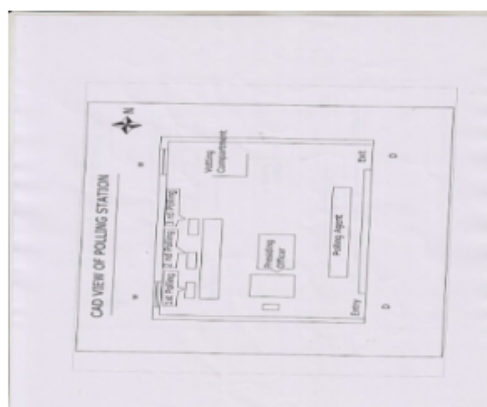

নির্বাচক নিবন্ধন আধিকারিকের স্বাক্ষর

Nazri Naksha

Google Map View

Polling Station Building Front View

Polling Station Front View

Cad View

Key MAP View

1 নাম : ছবি কিস্কু স্বামীর নাম: অধর কিস্কু বাড়ির নং : n0095 বয়স : 40 লিঙ্গ : মহিলা	SYG1222041 ফটো উপলব্ধ	2 নাম : প্রথমী কিস্কু স্বামীর নাম: অধর কিস্কু বাড়ির নং : n0095 বয়স : 40 লিঙ্গ : মহিলা	GPF2196889 ফটো উপলব্ধ	3 নাম : রাজেশ কিস্কু পিতার নাম: অধর কিস্কু বাড়ির নং : এন0095 বয়স : 24 লিঙ্গ : পুরুষ	SYG2134013 ফটো উপলব্ধ
4 নাম : পিতাম্বর টুডু পিতার নাম: লাল সাহেব টুডু বাড়ির নং : n0146 বয়স : 34 লিঙ্গ : পুরুষ	SYG1221902 ফটো উপলব্ধ	5 নাম : মমতা টুডু স্বামীর নাম: পিতাম্বর টুডু বাড়ির নং : n0146 বয়স : 33 লিঙ্গ : মহিলা	SYG1488295 ফটো উপলব্ধ	6 নাম : হরিপদ টুডু পিতার নাম: বড়কা টুডু বাড়ির নং : n0077 বয়স : 35 লিঙ্গ : পুরুষ	SYG1488451 ফটো উপলব্ধ
7 নাম : বাসন্তি টুডু(মুরমু) স্বামীর নাম: হরিপদ টুডু বাড়ির নং : n0077 বয়স : 32 লিঙ্গ : মহিলা	SYG1488394 ফটো উপলব্ধ	8 নাম : রঞ্জিত টুডু পিতার নাম: বড়কা টুডু বাড়ির নং : 3 বয়স : 29 লিঙ্গ : পুরুষ	SYG1764752 ফটো উপলব্ধ	9 নাম : মহাদেব টুডু পিতার নাম: ঠাকুর টুডু বাড়ির নং : ০০৭৬ বয়স : 54 লিঙ্গ : পুরুষ	SYG2334639 ফটো উপলব্ধ
10 নাম : সবিতা টুডু স্বামীর নাম: মহাদেব টুডু বাড়ির নং : ০০৭৬ বয়স : 51 লিঙ্গ : মহিলা	SYG2334621 ফটো উপলব্ধ	11 নাম : রামকৃষ্ণ টুডু পিতার নাম: মহাদেব টুডু বাড়ির নং : n0076 বয়স : 29 লিঙ্গ : পুরুষ	SYG1681642 ফটো উপলব্ধ	12 নাম : সঞ্জয় দাস পিতার নাম: কান্তিরাম দাস বাড়ির নং : এন0001 বয়স : 22 লিঙ্গ : পুরুষ	SYG2206555 ফটো উপলব্ধ
13 নাম : জয়ন্ত দাস পিতার নাম: শান্তিরাম দাস বাড়ির নং : n0001 বয়স : 27 লিঙ্গ : পুরুষ	SYG1839612 ফটো উপলব্ধ	14 নাম : বগলাকান্ত দাস পিতার নাম: সুধীর দাস বাড়ির নং : n0001 বয়স : 64 লিঙ্গ : পুরুষ	SYG2354660 ফটো উপলব্ধ	15 নাম : পূর্ণিমা দাস স্বামীর নাম: বগলাকান্ত দাস বাড়ির নং : n0001 বয়স : 58 লিঙ্গ : মহিলা	SYG2354652 ফটো উপলব্ধ
16 নাম : প্রশান্ত দাস পিতার নাম: বগলাকান্ত দাস বাড়ির নং : n0001 বয়স : 34 লিঙ্গ : পুরুষ	SYG1488147 ফটো উপলব্ধ	17 নাম : রেখা দাস স্বামীর নাম: প্রশান্ত দাস বাড়ির নং : n0001 বয়স : 34 লিঙ্গ : মহিলা	SYG1488139 ফটো উপলব্ধ	18 নাম : শান্তিরাম দাস পিতার নাম: সুধীর দাস বাড়ির নং : n0001 বয়স : 54 লিঙ্গ : পুরুষ	WB/35/242/402061 ফটো উপলব্ধ
19 নাম : ষষ্ঠি দাস পিতার নাম: শান্তিরাম দাস বাড়ির নং : n0001 বয়স : 50 লিঙ্গ : মহিলা	WB/35/242/402270 ফটো উপলব্ধ	20 নাম : কান্তিরাম দাস পিতার নাম: সুধীর দাস বাড়ির নং : n0001 বয়স : 49 লিঙ্গ : পুরুষ	WB/35/242/402468 ফটো উপলব্ধ	21 নাম : বুলু দাস স্বামীর নাম: কান্তিরাম দাস বাড়ির নং : n0001 বয়স : 44 লিঙ্গ : মহিলা	SYG0707406 ফটো উপলব্ধ
22 নাম : গোপাল দাস পিতার নাম: বিদ্যাধর দাস বাড়ির নং : n0002 বয়স : 52 লিঙ্গ : পুরুষ	WB/35/242/402062 ফটো উপলব্ধ	23 নাম : সুকান্ত দাস পিতার নাম: শান্তিরাম দাস বাড়ির নং : ১০০ বয়স : 26 লিঙ্গ : পুরুষ	SYG2115400 ফটো উপলব্ধ	24 নাম : মনোরঞ্জন দাস পিতার নাম: বগলাকান্ত দাস বাড়ির নং : n0001 বয়স : 28 লিঙ্গ : পুরুষ	SYG1764646 ফটো উপলব্ধ
25 নাম : স্বপন বাউরী পিতার নাম: জগৎ বাউরী বাড়ির নং : n0003 বয়স : 48 লিঙ্গ : পুরুষ	GPF1146182 ফটো উপলব্ধ	26 নাম : রেখা পরামানিক স্বামীর নাম: আনন্দ পরামানিক বাড়ির নং : n0003 বয়স : 44 লিঙ্গ : মহিলা	SYG0707471 ফটো উপলব্ধ	27 নাম : আন্না বাউরী স্বামীর নাম: স্বপন বাউরী বাড়ির নং : n0003 বয়স : 43 লিঙ্গ : মহিলা	SYG0913137 ফটো উপলব্ধ
28 নাম : স্বপন কুমার বাউরী পিতার নাম: দেবনারান বাউরী বাড়ির নং : n0003 বয়স : 47 লিঙ্গ : পুরুষ	GPF1198043 ফটো উপলব্ধ	29 নাম : শেফালী বাউরী স্বামীর নাম: স্বপন কুমার বাউরী বাড়ির নং : n0003 বয়স : 42 লিঙ্গ : মহিলা	SYG0929224 ফটো উপলব্ধ	30 নাম : অষ্টমী বাউরী স্বামীর নাম: পরেশ বাউরী বাড়ির নং : n0003 বয়স : 44 লিঙ্গ : মহিলা	GPF2461739 ফটো উপলব্ধ