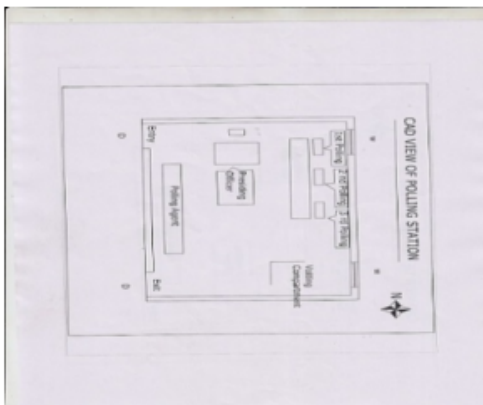

নির্বাচক নিবন্ধন আধিকারিকের স্বাক্ষর

Nazri Naksha

Google Map View

Polling Station Building Front View

Polling Station Front View

Cad View

Key MAP View

1	SYG1319946	ফটো উপলব্ধ	2	WB/35/242/393066	ফটো উপলব্ধ	3	SYG1598952	ফটো উপলব্ধ
নাম : রামকৃষ্ণ মাহাত মায়ের নাম: প্রভাবতী মাহাত বাড়ির নং : n0023 বয়স : 33 লিঙ্গ : পুরুষ			নাম : দুর্গামনি টুডু স্বামীর নাম: গনেশ চন্দ্র মাঝি বাড়ির নং : n0135 বয়স : 50 লিঙ্গ : মহিলা			নাম : নমিতা হেঙ্গম স্বামীর নাম: স্বপন হেঙ্গম বাড়ির নং : n0105 বয়স : 35 লিঙ্গ : মহিলা		
4	SYG1599000	ফটো উপলব্ধ	5	SYG1766286	ফটো উপলব্ধ	6	SYG1787068	ফটো উপলব্ধ
নাম : হেমন্ত হেঙ্গম পিতার নাম: রামপদ হেঙ্গম বাড়ির নং : n0105 বয়স : 30 লিঙ্গ : পুরুষ			নাম : মৌসুমী মাহাত স্বামীর নাম: স্বরূপ কুমার মাহাত বাড়ির নং : n0023 বয়স : 31 লিঙ্গ : মহিলা			নাম : সুভদ্রা মাহাত স্বামীর নাম: রামকৃষ্ণ মাহাত বাড়ির নং : n0023 বয়স : 28 লিঙ্গ : মহিলা		
7	GPF2192284	ফটো উপলব্ধ	8	SYG2379113	ফটো উপলব্ধ	9	GPF2190809	ফটো উপলব্ধ
নাম : স্বরূপ কুমার মাহাত পিতার নাম: শান্তিরাম মাহাত বাড়ির নং : n0023 বয়স : 43 লিঙ্গ : পুরুষ			নাম : অমৃত মাহাত পিতার নাম: বিকুল চন্দ্র মাহাত বাড়ির নং : এন0031 বয়স : 20 লিঙ্গ : পুরুষ			নাম : পার্বতী মান্ডি স্বামীর নাম: লক্ষ্মণ মান্ডি বাড়ির নং : n0105 বয়স : 73 লিঙ্গ : মহিলা		
10	SYG1308618	ফটো উপলব্ধ	11	SYG1223775	ফটো উপলব্ধ	12	SYG1490150	ফটো উপলব্ধ
নাম : রঞ্জিত কালিন্দী পিতার নাম: পশন কালিন্দী বাড়ির নং : n0129 বয়স : 57 লিঙ্গ : পুরুষ			নাম : গীতা কালিন্দী স্বামীর নাম: রঞ্জিত কালিন্দী বাড়ির নং : n0129 বয়স : 55 লিঙ্গ : মহিলা			নাম : অশোক কালিন্দী পিতার নাম: রঞ্জিত কালিন্দী বাড়ির নং : n0129 বয়স : 31 লিঙ্গ : পুরুষ		
13	SYG1599307	ফটো উপলব্ধ	14	SYG0725127	ফটো উপলব্ধ	15	GPF2190148	ফটো উপলব্ধ
নাম : অষ্টমী কালিন্দী স্বামীর নাম: অশোক কালিন্দী বাড়ির নং : n0129 বয়স : 30 লিঙ্গ : মহিলা			নাম : সাবিত্রী কালিন্দী পিতার নাম: মডি়রাম কালিন্দী বাড়ির নং : n0130 বয়স : 59 লিঙ্গ : মহিলা			নাম : বৃধনী কিস্কু স্বামীর নাম: মোহন কিস্কু বাড়ির নং : n0094 বয়স : 70 লিঙ্গ : মহিলা		
16	GPF1160993	ফটো উপলব্ধ	17	SYG1599091	ফটো উপলব্ধ	18	GPF2523439	ফটো উপলব্ধ
নাম : চাঁদমনি কিস্কু পিতার নাম: মাটকু কিস্কু বাড়ির নং : n0094 বয়স : 66 লিঙ্গ : পুরুষ			নাম : লক্ষীরানী কিস্কু স্বামীর নাম: জীতেন কিস্কু বাড়ির নং : n0094 বয়স : 30 লিঙ্গ : মহিলা			নাম : মঙ্গল কিস্কু পিতার নাম: মহন কিস্কু বাড়ির নং : 108 বয়স : 38 লিঙ্গ : পুরুষ		
19	SYG1224435	ফটো উপলব্ধ	20	GPF1159706	ফটো উপলব্ধ	21	GPF1159698	ফটো উপলব্ধ
নাম : পার্বতী কিস্কু স্বামীর নাম: মঙ্গল কিস্কু বাড়ির নং : 108 বয়স : 36 লিঙ্গ : মহিলা			নাম : অশোক টুডু পিতার নাম: সূর্যকান্ত টুডু বাড়ির নং : n0074 বয়স : 54 লিঙ্গ : পুরুষ			নাম : সানতনা টুডু স্বামীর নাম: অশোক টুডু বাড়ির নং : n0074 বয়স : 50 লিঙ্গ : মহিলা		
22	SYG1682509	ফটো উপলব্ধ	23	GPF1160522	ফটো উপলব্ধ	24	SYG1599174	ফটো উপলব্ধ
নাম : জয়ন্ত কুমার টুডু পিতার নাম: অশোক কুমার টুডু বাড়ির নং : n0074 বয়স : 29 লিঙ্গ : পুরুষ			নাম : কনিকা টুডু স্বামীর নাম: মোহন টুডু বাড়ির নং : n0084 বয়স : 55 লিঙ্গ : মহিলা			নাম : সুরজিৎ টুডু পিতার নাম: মোহন টুডু বাড়ির নং : n0084 বয়স : 31 লিঙ্গ : পুরুষ		
25	GPF1160506	ফটো উপলব্ধ	26	GPF1792654	ফটো উপলব্ধ	27	WB/35/242/393457	ফটো উপলব্ধ
নাম : মোহন টুডু স্বামীর নাম: পাড় টুডু বাড়ির নং : n0084 বয়স : 61 লিঙ্গ : মহিলা			নাম : বাবলু টুডু পিতার নাম: পাড় টুডু বাড়ির নং : n0084 বয়স : 58 লিঙ্গ : পুরুষ			নাম : চাঁদমনি টুডু স্বামীর নাম: বাবলু টুডু বাড়ির নং : n0084 বয়স : 54 লিঙ্গ : মহিলা		
28	GPF2190643	ফটো উপলব্ধ	29	GPF2190635	ফটো উপলব্ধ	30	GPF1793090	ফটো উপলব্ধ
নাম : গনেশ চন্দ্র টুডু পিতার নাম: রামেশ্বর টুডু বাড়ির নং : n0106 বয়স : 40 লিঙ্গ : পুরুষ			নাম : মিনি টুডু স্বামীর নাম: অশোক টুডু বাড়ির নং : n0106 বয়স : 50 লিঙ্গ : মহিলা			নাম : জ্যোৎস্না বাক্কে স্বামীর নাম: বিনিশ্বর বাক্কে বাড়ির নং : n0106 বয়স : 44 লিঙ্গ : মহিলা		