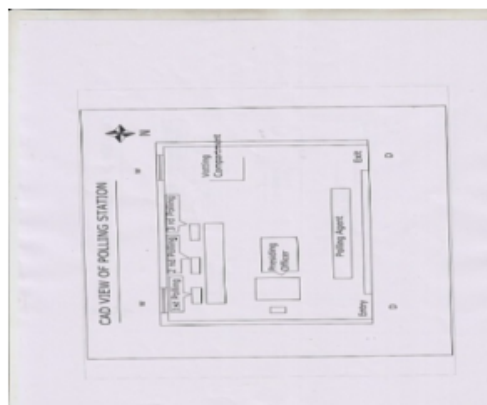

নির্বাচক নিবন্ধন আধিকারিকের স্বাক্ষর

Nazri Naksha

Google Map View

Polling Station Building Front View

Polling Station Front View

Cad View

Key MAP View

1 নাম : অনাদি কর্মকার পিতার নাম: ফলারী কর্মকার বাড়ির নং : n0069 বয়স : 57 লিঙ্গ : পুরুষ	GPF1160209 ফটো উপলব্ধ	2 নাম : তুলসী দাস কর্মকার পিতার নাম: ফলারী কর্মকার বাড়ির নং : n0069 বয়স : 53 লিঙ্গ : পুরুষ	WB/35/242/393411 ফটো উপলব্ধ	3 নাম : চঞ্চলা কর্মকার স্বামীর নাম: অনাদী কর্মকার বাড়ির নং : n0069 বয়স : 51 লিঙ্গ : মহিলা	GPF1160142 ফটো উপলব্ধ
4 নাম : রসরাজ কর্মকার পিতার নাম: বাবুলাল কর্মকার বাড়ির নং : n0070 বয়স : 41 লিঙ্গ : পুরুষ	GPF2308765 ফটো উপলব্ধ	5 নাম : কমলা কর্মকার স্বামীর নাম: রসরাজ কর্মকার বাড়ির নং : n0070 বয়স : 40 লিঙ্গ : মহিলা	GPF2192466 ফটো উপলব্ধ	6 নাম : গোপাল কর্মকার পিতার নাম: গুহিরাম কর্মকার বাড়ির নং : n0071 বয়স : 56 লিঙ্গ : পুরুষ	GPF1197730 ফটো উপলব্ধ
7 নাম : লক্ষীরানী কর্মকার স্বামীর নাম: গোপাল কর্মকার বাড়ির নং : n0071 বয়স : 49 লিঙ্গ : মহিলা	GPF1197722 ফটো উপলব্ধ	8 নাম : লক্ষী কর্মকার স্বামীর নাম: গোপাল কর্মকার বাড়ির নং : n0071 বয়স : 47 লিঙ্গ : মহিলা	GPF1792266 ফটো উপলব্ধ	9 নাম : মতিলাল কর্মকার পিতার নাম: রুহিদাস কর্মকার বাড়ির নং : n0072 বয়স : 71 লিঙ্গ : পুরুষ	GPF1160381 ফটো উপলব্ধ
10 নাম : তিতালী কর্মকার স্বামীর নাম: মতিলাল কর্মকার বাড়ির নং : n0072 বয়স : 66 লিঙ্গ : মহিলা	WB/35/242/393416 ফটো উপলব্ধ	11 নাম : রাধানাথ কর্মকার পিতার নাম: মতিলাল কর্মকার বাড়ির নং : n0072 বয়স : 53 লিঙ্গ : পুরুষ	GPF1196609 ফটো উপলব্ধ	12 নাম : ভারতী কর্মকার স্বামীর নাম: রাধানাথ কর্মকার বাড়ির নং : n0072 বয়স : 49 লিঙ্গ : মহিলা	GPF1196617 ফটো উপলব্ধ
13 নাম : অমুজ কর্মকার পিতার নাম: মতিলাল কর্মকার বাড়ির নং : n0072 বয়স : 48 লিঙ্গ : পুরুষ	GPF1159789 ফটো উপলব্ধ	14 নাম : চম্পা কর্মকার স্বামীর নাম: অমুজ কর্মকার বাড়ির নং : n0072 বয়স : 40 লিঙ্গ : মহিলা	GPF2192474 ফটো উপলব্ধ	15 নাম : আনন্দ কর্মকার পিতার নাম: রুহিদাস কর্মকার বাড়ির নং : n0072 বয়স : 71 লিঙ্গ : পুরুষ	GPF1158724 ফটো উপলব্ধ
16 নাম : কাজল কর্মকার স্বামীর নাম: আনন্দ কর্মকার বাড়ির নং : n0072 বয়স : 64 লিঙ্গ : মহিলা	GPF1160159 ফটো উপলব্ধ	17 নাম : শক্তিপদ কর্মকার পিতার নাম: আনন্দ কর্মকার বাড়ির নং : n0072 বয়স : 38 লিঙ্গ : পুরুষ	SYG1320068 ফটো উপলব্ধ	18 নাম : ছায়া কর্মকার স্বামীর নাম: শক্তিপদ কর্মকার বাড়ির নং : n0072 বয়স : 33 লিঙ্গ : মহিলা	SYG1320027 ফটো উপলব্ধ
19 নাম : দিলীপ কুমার কর্মকার পিতার নাম: আনন্দ কর্মকার বাড়ির নং : n0072 বয়স : 35 লিঙ্গ : পুরুষ	SYG1490291 ফটো উপলব্ধ	20 নাম : পঙ্কীরাজ কর্মকার পিতার নাম: বাবুলাল কর্মকার বাড়ির নং : n0105 বয়স : 36 লিঙ্গ : পুরুষ	SYG1223908 ফটো উপলব্ধ	21 নাম : বিজয় কর্মকার পিতার নাম: ফকির কর্মকার বাড়ির নং : n0127 বয়স : 29 লিঙ্গ : পুরুষ	SYG1787142 ফটো উপলব্ধ
22 নাম : রঞ্জিত কর্মকার পিতার নাম: অনাদি কর্মকার বাড়ির নং : n0069 বয়স : 28 লিঙ্গ : পুরুষ	SYG1766369 ফটো উপলব্ধ	23 নাম : বেলারানী কর্মকার স্বামীর নাম: মুকুল কর্মকার বাড়ির নং : n0069 বয়স : 39 লিঙ্গ : মহিলা	GPF2192482 ফটো উপলব্ধ	24 নাম : কৌকিলা কর্মকার পিতার নাম: রতন কর্মকার বাড়ির নং : n0069 বয়স : 57 লিঙ্গ : মহিলা	SYG2041424 ফটো উপলব্ধ
25 নাম : জানকী কর্মকার স্বামীর নাম: বাবুলাল কর্মকার বাড়ির নং : n0070 বয়স : 75 লিঙ্গ : মহিলা	GPF1160308 ফটো উপলব্ধ	26 নাম : মধু কর্মকার পিতার নাম: মতিলাল কর্মকার বাড়ির নং : n0072 বয়স : 42 লিঙ্গ : পুরুষ	SYG1490580 ফটো উপলব্ধ	27 নাম : মুকুল কর্মকার পিতার নাম: ফলারী কর্মকার বাড়ির নং : n0069 বয়স : 50 লিঙ্গ : পুরুষ	GPF1158716 ফটো উপলব্ধ
28 নাম : পবন কর্মকার পিতার নাম: মতিলাল কর্মকার বাড়ির নং : n0072 বয়স : 39 লিঙ্গ : পুরুষ	SYG1490572 ফটো উপলব্ধ	29 নাম : অষ্টমী কর্মকার স্বামীর নাম: মাধু কর্মকার বাড়ির নং : n0072 বয়স : 39 লিঙ্গ : মহিলা	GPF2192342 ফটো উপলব্ধ	30 নাম : গোলাপী কর্মকার স্বামীর নাম: পবন কর্মকার বাড়ির নং : n0072 বয়স : 30 লিঙ্গ : মহিলা	SYG1224096 ফটো উপলব্ধ